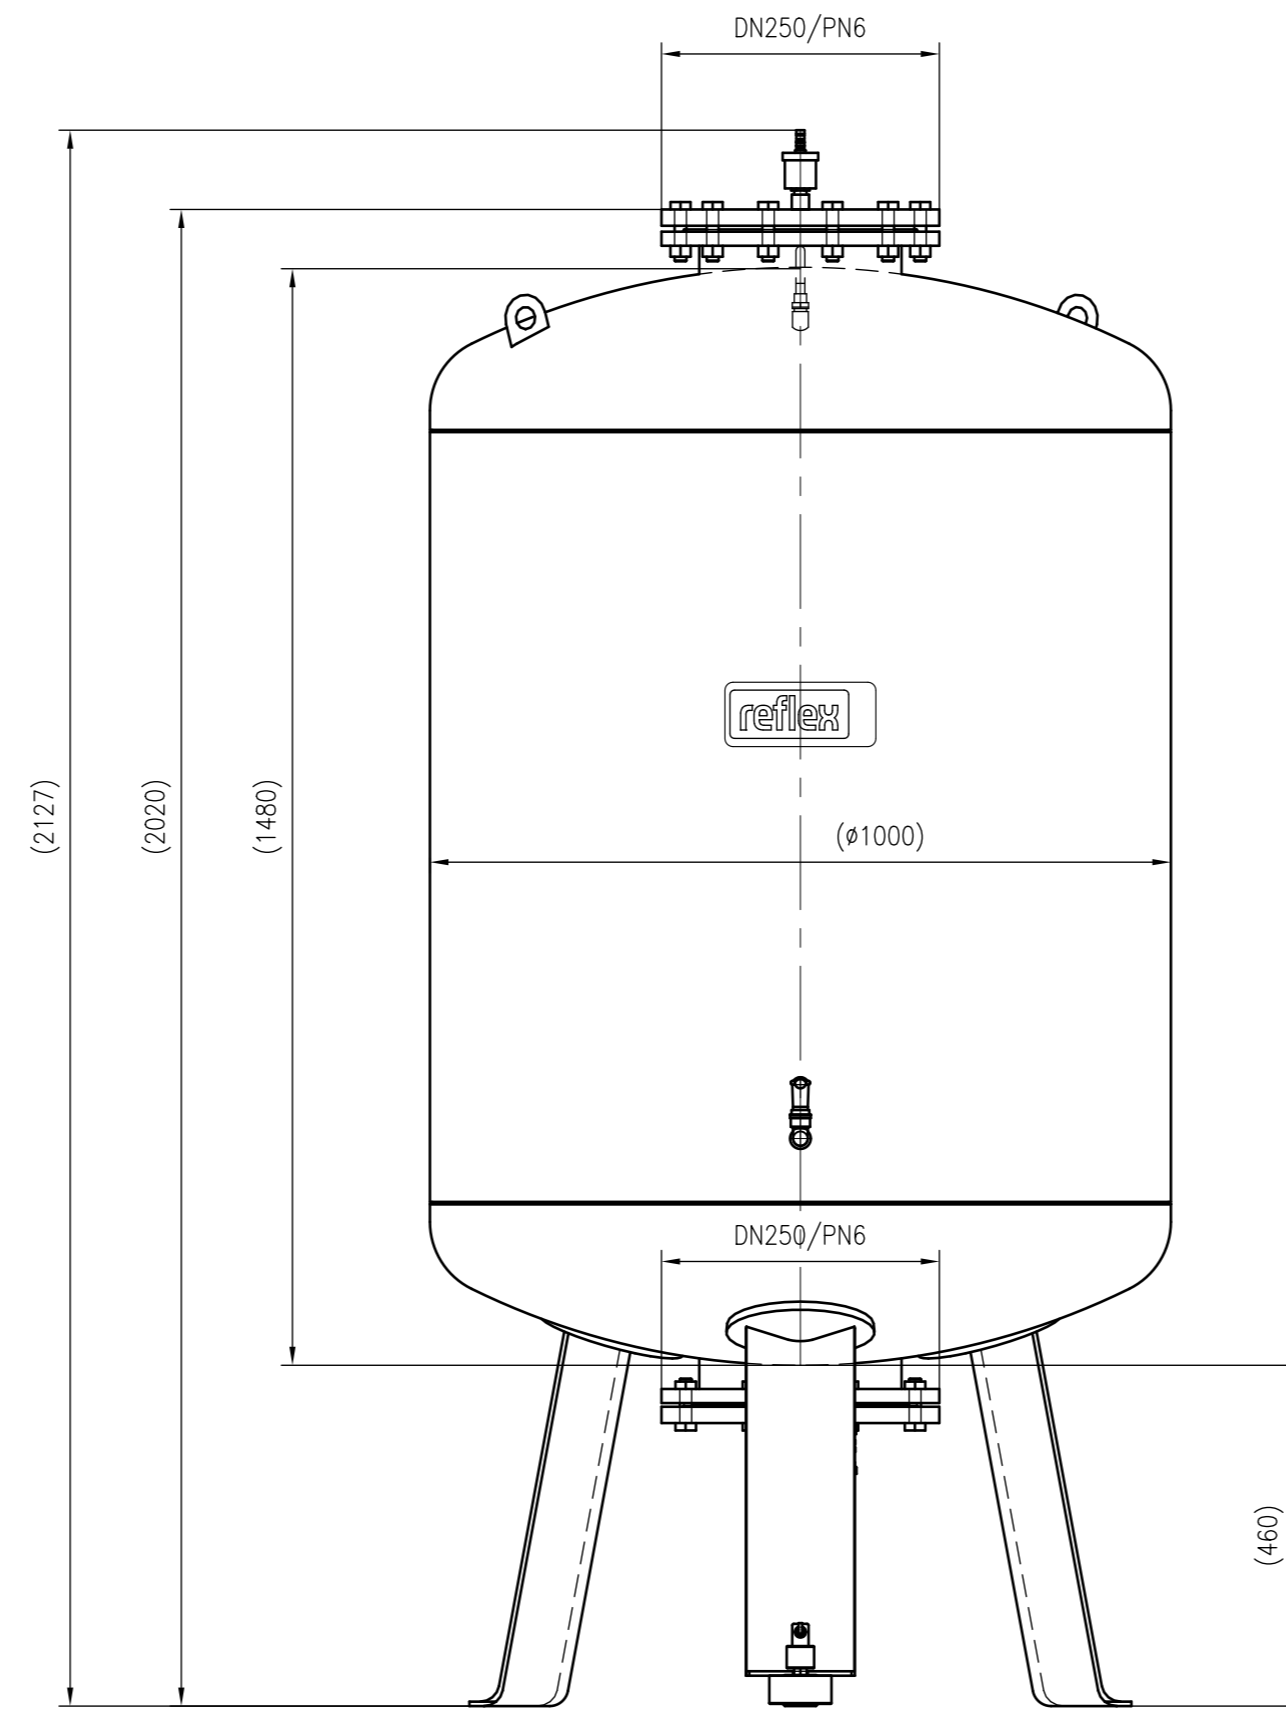

Side view

Front view

Isometric view

Top view

Unterliegt nicht dem Änderungsdienst/ Not subject to change management		Maßstab/ Scale: 1:10	Format/ Size: A1
Revision 24.03.2016	Variomat VG1000 (1000) – 8600705		