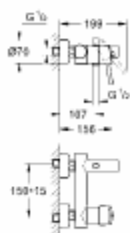

GROHE CONCETTO

Артикул

Цвет

Цена брутто €

32 211 001

хром

168,14

Grohe

Смеситель однорычажный

для ванны, DN 15

настенный монтаж

металлический рычаг

GROHE SilkMove® керамический картридж Ø 46 мм

GROHE StarLight® хромированная поверхность

регулировка расхода воды, автоматический переключатель: ванна/душ

встроенный обратный клапан в душевом отводе 1/2"

аэратор

скрытые S-образные эксцентрики

дополнительный ограничитель температуры (46 308 000)

с защитой от обратного потока

класс шума I по DIN 4109