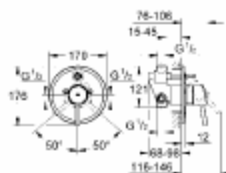

для скрытого монтажа

включает в себя: комплект готового монтажа, корпус встраиваемого

смесителя **GROHE SilkMove®** керамический картридж Ø 46 мм

GROHE StarLight® хромированная поверхность

регулировка расхода воды, возможность установки мин. расхода 2,5 л/

мин., металлический рычаг, уплотнитель розетки и рычага, металлическая

розетка, винтовое крепление, Дополнительный ограничитель температуры,

минимальное давление 1,0 бар

32 214 001

хром

183,42

Grohe

Смеситель однорычажный