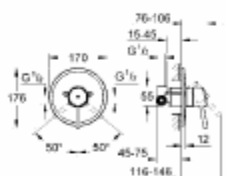

32 213 001

хром

149,46

Grohe

Смеситель однорычажный для душа,

DN 15

для скрытого монтажа

включает в себя: комплект готового монтажа, корпус встраиваемого

смесителя **GROHE SilkMove®** керамический картридж Ø 46 мм

GROHE StarLight® хромированная поверхность

регулировка расхода воды, возможность установки мин. расхода 2,5 л/

мин., металлический рычаг, уплотнитель розетки и рычага, металлическая

розетка, винтовое крепление, Дополнительный ограничитель температуры,

минимальное давление 1,0 бар