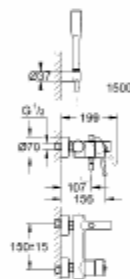

встроенный обратный клапан в душевом отводе 1/2"

аэратор

скрытые S-образные эксцентрики

дополнительный ограничитель температуры (46 308 000)

с защитой от обратного потока

класс шума I по DIN 4109

32 212 001

хром

208,20

Grohe

Смеситель однорычажный

для ванны, DN 15

настенный монтаж

металлический рычаг

GROHE SilkMove® керамический картридж Ø 46 мм