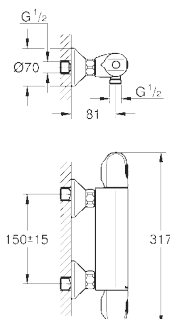

GROHE GROHTHERM 1000

Артикул

Цвет

Цена brutto
Без НДС, €

34 143 003

хром

159,03

Grotherm 1000

Термостат для душа, DN 15

настенный монтаж

GROHE CoolTouch безопасный корпус

GROHE StarLight хромированная поверхность

GROHE MetalGrip эргономичная металлическая рукоятка

стопор безопасности при 38°C

GROHE SafeStop Plus (дополнительная опция)

дополнительный ограничитель температуры при 43° C

GROHE TurboStat встроенный термозлемент

встроенный стопор смешанной воды

рукоятка расхода с экономичной кнопкой GROHE EcoButton

и индивидуально устанавливаемым стопором

керамический вентиль 1/2", 180°

отвод для душа снизу 1/2"

встроенные обратные клапаны

грязеулавливающие фильтры

с защитой от обратного потока

скрытые S-образные эксцентрики

металлическая розетка

минимальное давление 1,0 бар

GROHE EcoJoy Технология совершенного потока

при уменьшенном расходе воды

34 550 000

хром

162,85