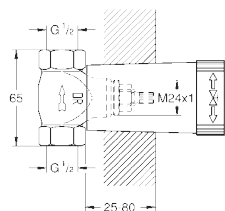

29 800 000

15,92

Механизм скрытого вентиля, 1/2"

предварительно смонтированная

вентильная головка 1/2"

короткий шпindel, защитная втулка, резьбовое соединение 1/2", DR-латунь

29 802 000

30,44

то же, 3/4", предварительно смонтированная

головка 3/4", резьбовое соединение 3/4"

29 805 000

49,10

то же, 1", предварительно смонтированная

головка 1", резьбовое соединение 1"