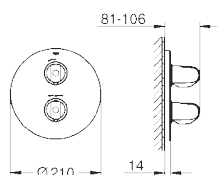

34 151 003

хром

186,80

Grotherm 1000

Термостат для душа, DN 15 с душевым гарнитуром

включает в себя:

Grotherm 1000 NEW Термостат для душа 1/2"
(34 143 003)

Tempesta New Душевой гарнитур II, 600 мм (27 598 000)
минимальное давление 1,0 бар