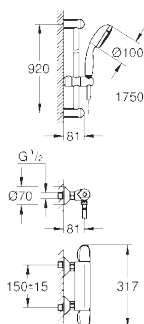

GROHE GROHTHERM 1000

Артикул

Цвет

Цена brutto
Без НДС, €

ТЕРМОСТАТЫ

34 256 003

хром

189,69

Grotherm 1000

Термостат для душа, DN 15 с душевым гарнитуром

включает в себя:

Grotherm 1000 NEW Термостат для душа 1/2"
(34 143 003)

New Tempesta Душевая штанга II, 900 мм (27 646 000)
минимальное давление 1,0 бар