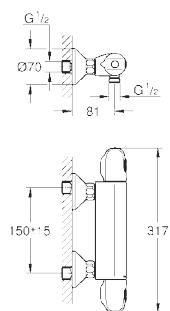

Grotherm 1000

Термостат для душа, DN 15

настенный монтаж

GROHE CoolTouch безопасный корпус

GROHE StarLight хромированная поверхность

GROHE MetalGrip эргономичная металлическая рукоятка

стопор безопасности при 38°C

GROHE SafeStop Plus (дополнительная опция)

дополнительный ограничитель температуры при 43° C

GROHE TurboStat встроенный термозлемент

встроенный стопор смешанной воды

рукоятка расхода с экономичной кнопкой GROHE EcoButton

и индивидуально устанавливаемым стопором

керамический вентиль 1/2", 180°

отвод для душа снизу 1/2"

встроенные обратные клапаны

грязеулавливающие фильтры

с защитой от обратного потока

GROHE QuickFix S-образные эксцентрики

металлическая розетка

минимальное давление 1,0 бар

GROHE EcoJoy Технология совершенного потока

при уменьшенном расходе воды

34 155 003

хром

203,10