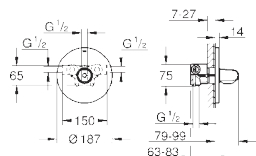

Grotherm 1000 New

Центральный термостат

набор для инсталляции

включает в себя:

корпус встраиваемого смесителя

(34 213 000)

с настенными розетками **GROHE QuickFix** (скрытые

эксцентрики, уплотнение, скрытый монтаж)

GROHE TurboStat встроенный термозащитный элемент

GROHE StarLight хромированная поверхность

GROHE MetalGrip эргономичная металлическая рукоятка

стопор безопасности при 38°C

GROHE SafeStop Plus (дополнительная опция)

дополнительный ограничитель температуры при 43° C

минимальное давление 1,0 бар

34 582 000

хром

422,65