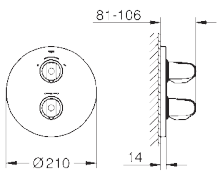

19 985 000

хром

164,81

Grotherm 1000

Термостат для душа со встроенным переключателем на 2 положения

комплект верхней монтажной части для

GROHE Rapido T 35 500 000

с настенными розетками **GROHE QuickFix** (скрытые эксцентрики, уплотнение, скрытый монтаж)

GROHE StarLight хромированная поверхность

GROHE MetalGrip эргономичная металлическая рукоятка стопор безопасности при 38°C

GROHE SafeStop Plus (дополнительная опция)

дополнительный ограничитель температуры при 43° C

GROHE AquaDimmer Plus многофункциональный

- GROHE EcoButton

(встроенная кнопка с функцией экономии воды для душа)

- регулировка расхода

- переключатель: верхний душ и ручной душ

без встраиваемого механизма

минимальное давление 1,0 бар

GROHE EcoJoy Технология совершенного потока

при уменьшенном расходе воды

35 500 000

173,66

Rapido T Встроенный универсальный термостат