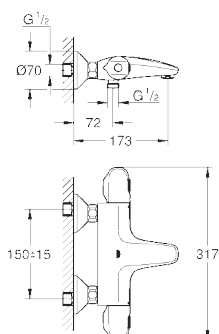

Grotherm 1000

Термостат для ванны, DN 15

настенный монтаж

GROHE CoolTouch безопасный корпус

GROHE StarLight хромированная поверхность

GROHE MetalGrip эргономичная металлическая рукоятка

стопор безопасности при 38°C

GROHE SafeStop Plus (дополнительная опция)

дополнительный ограничитель температуры при 43° C

GROHE TurboStat встроенный термозлемент

встроенный стопор смешанной воды

GROHE AquaDimmer Plus многофункциональный

- GROHE EcoButton

(встроенная кнопка с функцией экономии воды для душа)

- регулировка расхода

- переключатель: ванна/душ

отвод для душа снизу 1/2"

аэратор

встроенные обратные клапаны

грязеулавливающие фильтры

с защитой от обратного потока

скрытые S-образные эксцентрики

металлическая розетка

минимальное давление 1,0 бар

GROHE EcoJoy Технология совершенного потока

при уменьшенном расходе воды