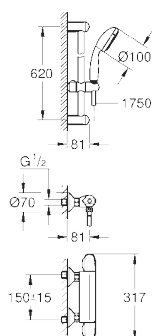

34 256 003

хром

189,69

Grotherm 1000

Термостат для душа, DN 15 с душевым гарнитуром

включает в себя:

Grotherm 1000 NEW Термостат для душа 1/2"
(34 143 003)

New Tempesta Душевая штанга II, 900 мм (27 646 000)
минимальное давление 1,0 бар