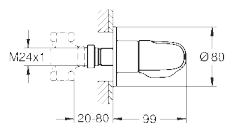

19 981 000

хром

30,64

Grotherm 1000

Накладная панель скрытой вентиляльной головки

комплект готового монтажа

для встраиваемых вентилялей, 1/2", 3/4", 1"

без встраиваемого механизма

GROHE StarLight хромированная поверхность

GROHE MetalGrip эргономичная металлическая рукоятка

металлический отражатель с уплотнением

плавная регулировка глубины монтажа

20-80 мм

минимальное давление 1,0 бар