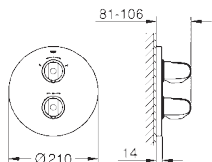

GROHE GROHTHERM 1000

Артикул

Цвет

Цена брутто
Без НДС, €

19 986 000

хром

164,81

Grotherm 1000

Термостат для ванны со встроенным переключателем на 2 положения

комплект верхней монтажной части для

GROHE Rapido T 35 500 000

с настенными розетками **GROHE QuickFix** (скрытые

эксцентрики, уплотнение, скрытый монтаж)

GROHE StarLight хромированная поверхность

GROHE MetalGrip эргономичная металлическая рукоятка

стопор безопасности при 38°C

GROHE SafeStop Plus (дополнительная опция)

дополнительный ограничитель температуры при 43° C

GROHE AquaDimmer Plus многофункциональный

- GROHE EcoButton

(встроенная кнопка с функцией экономии воды для душа)

- регулировка расхода

- переключатель: ванна/душ

без встраиваемого механизма

минимальное давление 1,0 бар

GROHE EcoJoy Технология совершенного потока

при уменьшенном расходе воды

35 500 000

Rapido T Встроенный универсальный термостат

173,66

34 573 000

хром

264,41