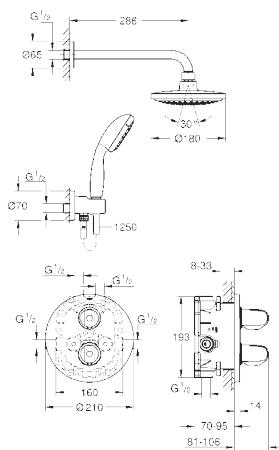

для скрытого монтажа (35 500)

верхний душ Euphoria Cosmopolitan 180 (27 491 000)

Rainshower душевой кронштейн 286 мм (28 576 000)

минимальное давление 1,0 бар

34 614 000

хром

464,30

Grotherm 1000