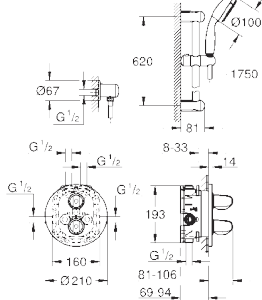

GROHE GROHTHERM 1000

Артикул

Цвет

Цена брутто
Без НДС, €

34 575 000

хром

319,33

Grotherm 1000 New

Набор для комплектации душа

включает в себя:

GROHE Rapido T 35 500 000

комплект готового монтажа

(19 984 000)

Tempesta New Душевой гарнитур II, 600 мм (27 598 000)

подключение для душевого шланга (28 671 000)

минимальное давление 1,0 бар

19 981 000

хром

30,64

Grotherm 1000

Накладная панель скрытой вентиляльной головки

комплект готового монтажа

для встраиваемых вентилялей, 1/2", 3/4", 1"

без встраиваемого механизма

GROHE StarLight хромированная поверхность

GROHE MetalGrip эргономичная металлическая рукоятка

металлический отражатель с уплотнением

плавная регулировка глубины монтажа

20-80 мм

минимальное давление 1,0 бар