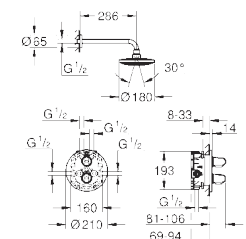

Grotherm 1000

Набор для комплектации душа с Euphoria Cosmopolitan 180

включает в себя:

Grotherm 1000 Термостат для душа со встроенным

переключателем на 2 положения (19 985 000)

GROHE Rapido T термостатический смеситель

для скрытого монтажа (35 500)

верхний душ Euphoria Cosmopolitan 180 (27 491 000)

Rainshower душевой кронштейн 286 мм (28 576 000)

минимальное давление 1,0 бар

34 614 000

хром

464,30