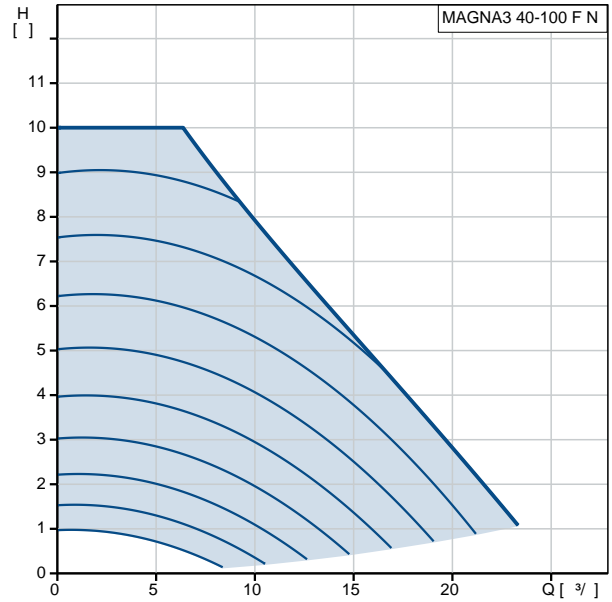

MAGNA3 40-100 F N

EAN : 97924350
5710626494262

TF : 11.7 ³/_l
6.7
100
110
CE,VDE,EAC,CN
ROHS,WEEE
D

EN 1.4308
ASTM 351 CF8
PES 30%GF

0 .. 40 °C

10
DIN
DN 40
PN6/10
220

-10 .. 110 °C

60 °C

983.2 / ³

-P1: 18 .. 359

50 Hz

1 x 230

0.2 .. 1.66 A

(IEC 34-5): X4D

(IEC 85): F

(EEI): 0.18

17

18.7

0.039 ³

Danish VVS No.: 380982410

Swedish RSK No.: 5803217

C : DE

8413703000