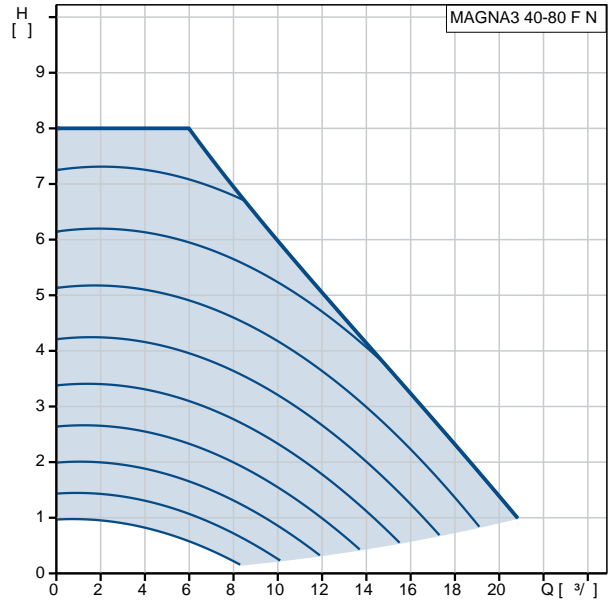

MAGNA3 40-80 F N
		97924349
EAN	:	5710626494255
		10.6 ³/
		5.4
TF	:	80
		110
		CE,VDE,EAC,CN
		ROHS,WEEE
		D
		EN 1.4308
		ASTM 351 CF8
		PES 30%GF
		0 .. 40 °C
		10
		DIN
		DN 40
		PN6/10
		220
		-10 .. 110 °C
		60 °C
		983.2 / ³
	-P1:	17 .. 267
	:	50 Hz
	:	1 x 230
	:	0.19 .. 1.26 A
	(IEC 34-5):	X4D
	(IEC 85):	F
	(EEI):	0.19
	:	17
	:	18.7
	:	0.04 ³
Danish VVS No.:		380982408
Swedish RSK No.:		5803216
C	:	DE
	:	8413703000