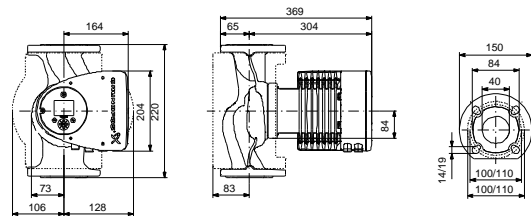

MAGNA3 40-80 F N
		97924349
EAN	:	5710626494255
		10.6 ³/
		5.4
TF	:	80
		110
		CE,VDE,EAC,CN
		ROHS,WEEE
		D
		EN 1.4308
		ASTM 351 CF8
		PES 30%GF
		0 .. 40 °C
		10
		DIN
		DN 40
		PN6/10
		220
		-10 .. 110 °C
		60 °C
		983.2 / ³
	-P1:	17 .. 267
	:	50 Hz
	:	1 x 230
	:	0.19 .. 1.26 A
	(IEC 34-5):	X4D
	(IEC 85):	F
	(EEI):	0.19
	:	17
	:	18.7
	:	0.04 ³
Danish VVS No.:		380982408
Swedish RSK No.:		5803216
C	:	DE
	:	8413703000