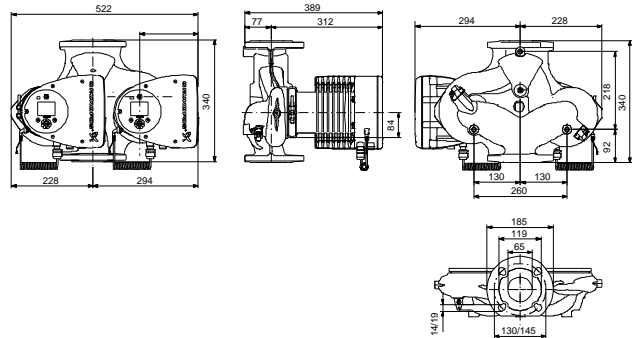

MAGNA3 D 65-40 F
97924489
EAN : 5710626495672
3.320,00 UER
13.8 ³/_l
2.7
TF : 40
110
CE,VDE,EAC,CN
ROHS,WEEE
D

EN-GJL-250
ASTM A48-250B
PES 30%GF

0 .. 40 °C

10
DIN
DN 65
PN6/10
340

-10 .. 110 °C

60 °C

983.2 / ³

-P1: 20 .. 200
50 Hz
1 x 230
0.22 .. 0.95 A
(IEC 34-5): X4D
(IEC 85): F

(EEI): 0.20

37.8

45.5

0.132 ³

Swedish RSK No.: 5732543

Norwegian NRF no.: 9042783