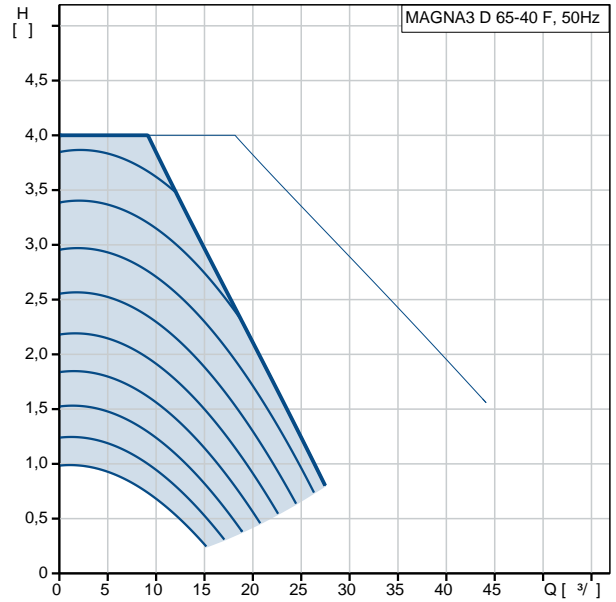

MAGNA3 D 65-40 F
97924489
EAN : 5710626495672
3.320,00 UER
13.8 ³/_l
2.7
TF : 40
110
CE,VDE,EAC,CN
ROHS,WEEE
D

EN-GJL-250
ASTM A48-250B
PES 30%GF

0 .. 40 °C

10
DIN
DN 65
PN6/10
340

-10 .. 110 °C

60 °C

983.2 / ³

-P1: 20 .. 200
50 Hz
1 x 230
0.22 .. 0.95 A
(IEC 34-5): X4D
(IEC 85): F

(EEI): 0.20

37.8

45.5

0.132 ³

Swedish RSK No.: 5732543

Norwegian NRF no.: 9042783