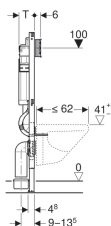

Монтажный элемент Geberit Duofix для подвесного унитаза, 112 см, со смывным бачком скрытого монтажа Sigma 12 см, смывная клавиша Sigma20

Образец

Цели применения

- Для гипсокартонных стен
- Для встраивания в пристенки по высоте рамы или по высоте помещения
- Для встраивания в фальшстены по высоте помещения
- Для встраивания в перегородку систем Geberit Duofix по высоте рамы или помещения
- Для подвесных унитазов с размерами подключения согласно EN 33:2011
- Для подвесных унитазов с вылетом до 62 см
- Для одинарного, двойного смыва или смыва смыв/стоп
- Для напольных покрытий толщиной 0–20 см

Характеристики

- Самонесущая рама с порошковой окраской
- Рама с отверстиями \varnothing 9 мм для крепления в деревянном каркасе
- Рама подготовлена для крепления крепежных скоб для установки нестандартного санфаянса
- Стойка оцинкованная
- Стойки с возможностью перемещения 0–20 см
- Стойки с защитой от скольжения
- Опорные площадки поворотные
- Глубина опорных площадок подходит для монтажа в U-образные профили UW 50 и UW 75 и в направляющие системы Geberit Duofix
- Соединительное колено может монтироваться на различной глубине без использования инструментов, диапазон смещения – 45 мм
- Крепление соединительного колена шумопоглощающее
- Смывной бачок скрытого монтажа с фронтальной установкой
- Смывной бачок скрытого монтажа с противоконденсатной оболочкой
- При заводской установке возможен немедленный последующий смыв

Объем поставки

- Подвод воды R 1/2", совместимый с MF, со встроенным угловым запорным вентилем и маховичком
- Защитная крышка для окна технического обслуживания
- Смывная клавиша Sigma20
- 2 защитных заглушки
- Комплект для подключения унитаза, \varnothing 90 мм
- Соединительное колено 90° из ПНД, \varnothing 90 мм
- Переходная муфта из ПНД, \varnothing 90/110 мм
- 2 резьбовые шпильки M12
- Звукоизолирующий комплект
- 2 анкера для крепления к стене
- Крепеж