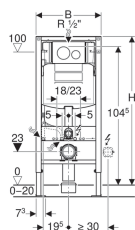

Монтажный элемент Geberit Duofix для подвесного унитаза, 112 см, со смывным бачком скрытого монтажа Sigma 12 см, смывная клавиша Sigma20

Образец

Цели применения

- Для гипсокартонных стен
- Для встраивания в пристенки по высоте рамы или по высоте помещения
- Для встраивания в фальшстены по высоте помещения
- Для встраивания в перегородку систем Geberit Duofix по высоте рамы или помещения
- Для подвесных унитазов с размерами подключения согласно EN 33:2011
- Для подвесных унитазов с вылетом до 62 см
- Для одинарного, двойного смыва или смыва смыв/стоп
- Для напольных покрытий толщиной 0–20 см

Характеристики

- Самонесущая рама с порошковой окраской
- Рама с отверстиями \varnothing 9 мм для крепления в деревянном каркасе
- Рама подготовлена для крепления крепежных скоб для установки нестандартного санфаянса
- Стойка оцинкованная
- Стойки с возможностью перемещения 0–20 см
- Стойки с защитой от скольжения
- Опорные площадки поворотные
- Глубина опорных площадок подходит для монтажа в U-образные профили UW 50 и UW 75 и в направляющие системы Geberit Duofix
- Соединительное колено может монтироваться на различной глубине без использования инструментов, диапазон смещения – 45 мм
- Крепление соединительного колена шумопоглощающее
- Смывной бачок скрытого монтажа с фронтальной установкой
- Смывной бачок скрытого монтажа с противоконденсатной оболочкой
- При заводской установке возможен немедленный последующий смыв

Технические характеристики

Гидравлическое давление	0.1-10 бар
Максимальная температура воды	25 °C
Объем воды для смыва, заводская установка	6 и 3 л
Большой объем воды для смыва, диапазон настройки	4.5 / 6 / 7.5 л
Малый объем воды для смыва, диапазон настройки	3-4 л
Расчетный расход	0.11 л/с
Минимальное гидравлическое давление для расчетного расхода	0.5 бар