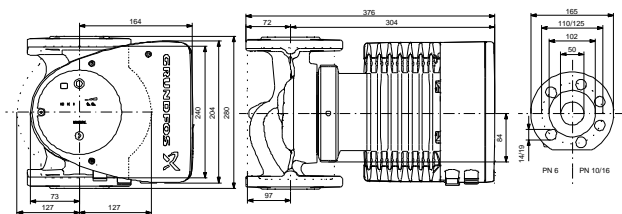

		MAGNA1 50-100 F
		99221335
EAN		5712608943089
		100
TF		110
		CE, VDE, EAC, CN
		ROHS, WEEE
		C
		EN-GJL-250
		ASTM A48-250B
		PES 30%GF
		0 .. 40 °C
		10
		DIN
		DN 50
		PN6/10
		280
		-10 .. 110 °C
		60 °C
		983.2 / <sup>3</sup>
	-P1:	20.91 .. 425
		50 Hz
		1 x 230
		0.22 .. 1.9 A
	(IEC 34-5):	X4D
	(IEC 85):	F
	(EEI):	0.20
		18.3
		19.9
		0.046 <sup>3</sup>
Finnish LVI No.:		4615195
C		DE
		8413703000