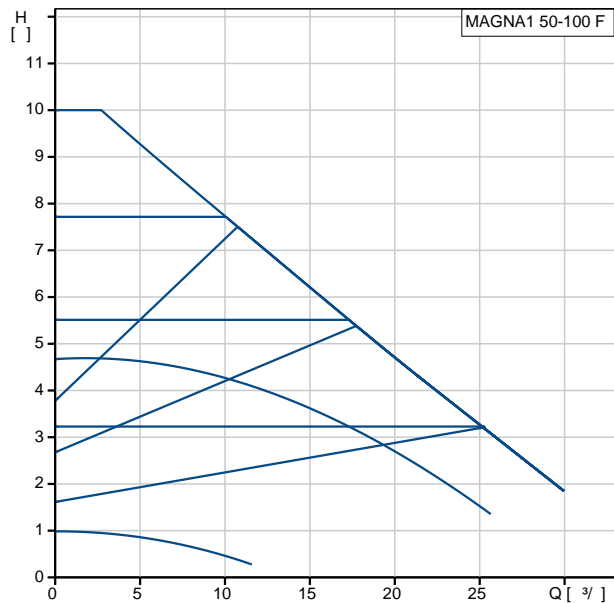

		MAGNA1 50-100 F
		99221335
EAN		5712608943089
		100
TF		110
		CE, VDE, EAC, CN
		ROHS, WEEE
		C
		EN-GJL-250
		ASTM A48-250B
		PES 30%GF
		0 .. 40 °C
		10
		DIN
		DN 50
		PN6/10
		280
		-10 .. 110 °C
		60 °C
		983.2 / <sup>3</sup>
	-P1:	20.91 .. 425
		50 Hz
		1 x 230
		0.22 .. 1.9 A
	(IEC 34-5):	X4D
	(IEC 85):	F
	(EEI):	0.20
		18.3
		19.9
		0.046 <sup>3</sup>
Finnish LVI No.:		4615195
C		DE
		8413703000