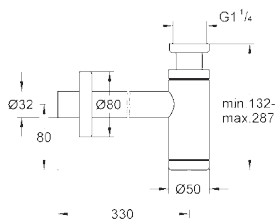

GROHE ЗАПАСНЫЕ ЧАСТИ

Артикул

Цвет

Цена брутто
Без НДС, €

28 912 000

хром

114,87

Сифон 1 1/4"

для раковины
из латуни

(навинчивающаяся заглушка для чистки)

большая подвижная розетка

GROHE StarLight хромированная поверхность