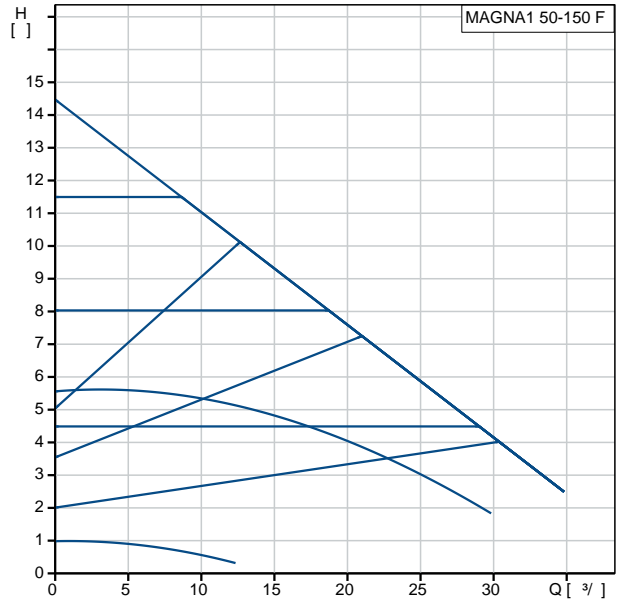

		MAGNA1 50-150 F
		99221337
EAN		5712608943102
		150
TF		110
		CE, VDE, EAC, CN
		ROHS, WEEE
		C
		EN-GJL-250
		ASTM A48-250B
		PES 30%GF
		0 .. 40 °C
		10
		DIN
		DN 50
		PN6/10
		280
		-10 .. 110 °C
		60 °C
		983.2 / ³
	-P1:	22.24 .. 649
		50 Hz
		1 x 230
		0.24 .. 2.87 A
	(IEC 34-5):	X4D
	(IEC 85):	F
	(EEI):	0.20
		19.2
		20.8
		0.046 ³
Finnish LVI No.:		4615197
C		DE
		8413703000