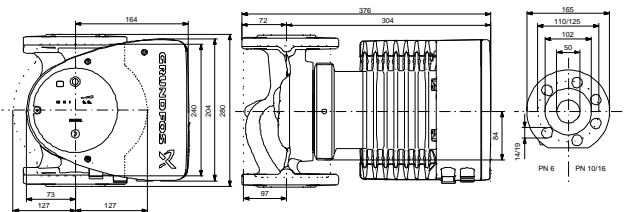

		MAGNA1 50-150 F
		99221337
EAN		5712608943102
		150
TF		110
		CE, VDE, EAC, CN
		ROHS, WEEE
		C
		EN-GJL-250
		ASTM A48-250B
		PES 30%GF
		0 .. 40 °C
		10
		DIN
		DN 50
		PN6/10
		280
		-10 .. 110 °C
		60 °C
		983.2 / ³
	-P1:	22.24 .. 649
		50 Hz
		1 x 230
		0.24 .. 2.87 A
	(IEC 34-5):	X4D
	(IEC 85):	F
	(EEI):	0.20
		19.2
		20.8
		0.046 ³
Finnish LVI No.:		4615197
C		DE
		8413703000