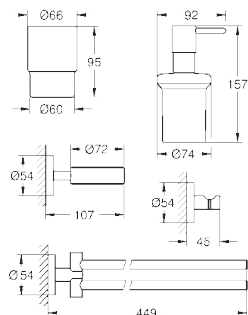

Артикул

Цвет

Цена brutto
Без НДС, €

new

40 846 001

хром

111,52

Essentials

Набор аксессуаров 4 в 1 Master Bathroom

металл

включает в себя:

дозатор жидкого мыла с держателем (40 448 001)

стакан с держателем (40 447 001)

держатель для полотенца двойной (40 371 001)

крючок для банного халата (40 364 001)

скрытое крепление

GROHE StarLight хромированная поверхность