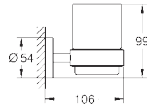

Артикул

Цвет

Цена brutto
Без НДС, €

40 447 001
40 447 DC1

хром
суперсталь

26,91
37,86

Essentials

Стакан с держателем

стекло / металл

включает в себя:

держатель (40 369 001)

Стакан (40 372 001)

скрытое крепление

GROHE StarLight хромированная поверхность