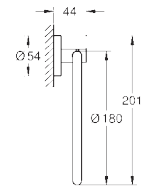

стекло / металл

включает в себя:

держатель (40 369 001)

Стакан (40 372 001)

скрытое крепление

GROHE StarLight хромированная поверхность

40 365 001
40 365 DC1

хром
суперсталь