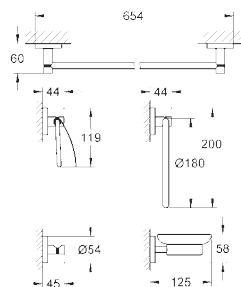

40 344 001

хром

101,82

Essentials

Набор аксессуаров 5 в 1 Master Bathroom

стекло / металл

включает в себя:

кольцо для полотенца (40 365 001)

держатель для банного полотенца, 600 мм (40 366 001)

крючок для банного халата (40 364 001)

держатель бумаги с крышкой (40 367 001)

мыльница с держателем (40 444 001)

скрытое крепление

GROHE StarLight хромированная поверхность