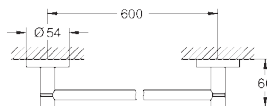

40 366 001
40 366 DC1

хром
суперсталь

33,64
47,34

Essentials

Держатель для банного полотенца

металл

654 мм (функциональная длина 600 мм)

скрытое крепление

GROHE StarLight хромированная поверхность