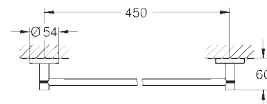

40 688 001
40 688 DC1

хром
суперсталь

30,76
43,28

Essentials

Держатель для банного полотенца

металл

504 мм (функциональная длина 450 мм)

скрытое крепление