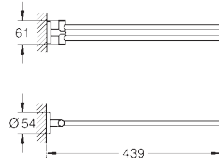

40 371 001
40 371 DC1

хром
суперсталь

37,49
52,74

Essentials

держатель для полотенца

металл

2 ручки, поворотный

449 mm

скрытое крепление

GROHE StarLight хромированная поверхность