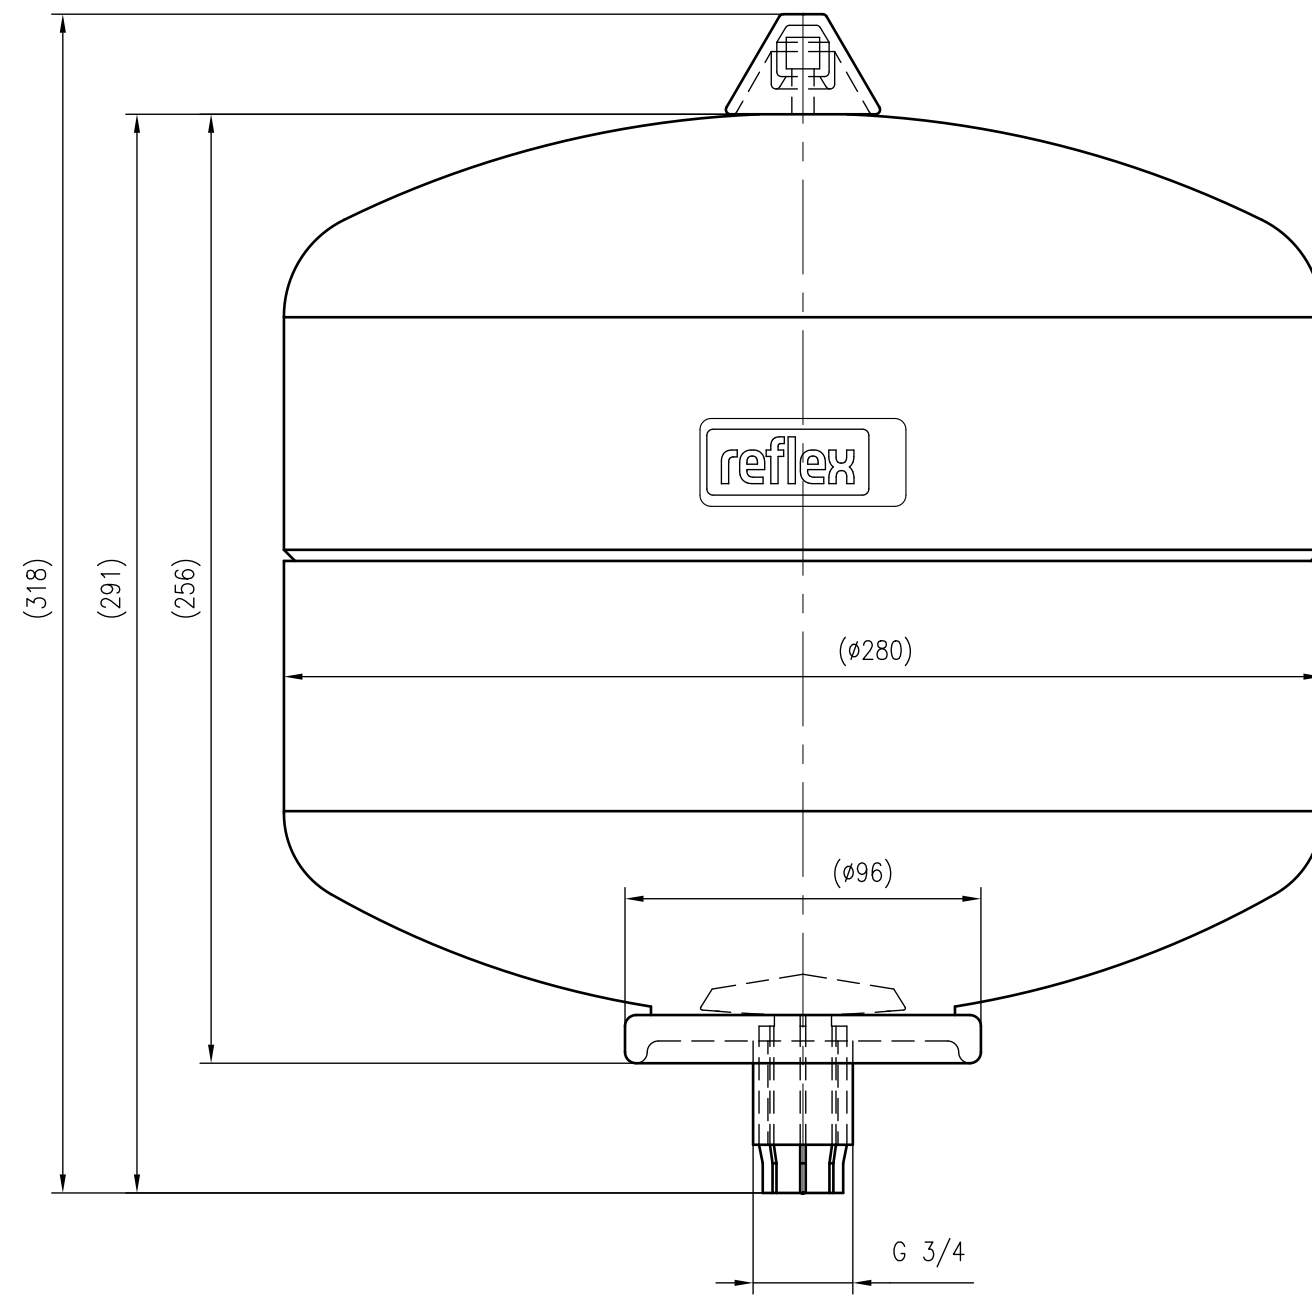

Side view

Front view

Isometric view

Top view

Unterliegt nicht dem Änderungsdienst/ Not subject to change management		Maßstab/ Scale: 1:2	Format/ Size: A2
Revision 19.04.2016	Refix DD 12 10bar green - 7308200		