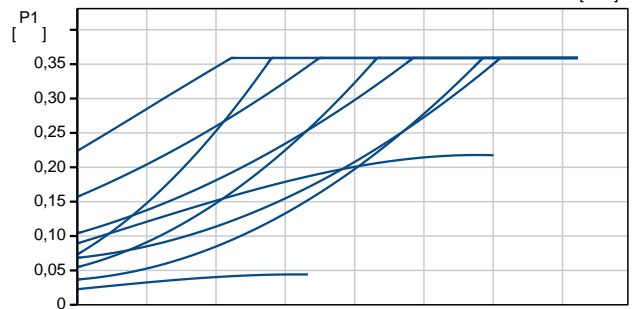

		MAGNA1 65-60 F
		99221371
EAN		5712608943430
		60
TF		110
		CE, VDE, EAC, CN
		ROHS, WEEE
		C
		EN-GJL-250
		ASTM A48-250B
		PES 30%GF
		0 .. 40 °C
		10
		DIN
		DN 65
		PN6/10
		340
		-10 .. 110 °C
		60 °C
		983.2 / ³
	-P1:	23.15 .. 365
		50 Hz
		1 x 230
		0.24 .. 1.64 A
	(IEC 34-5):	X4D
	(IEC 85):	F
	(EEI):	0.20
		20.9
		22.8
		0.057 ³
Finnish LVI No.:		4615199
C		DE
		8413703000