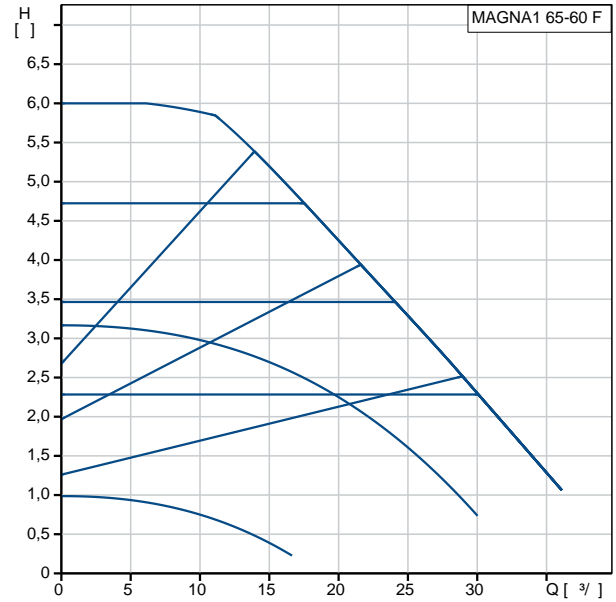

		MAGNA1 65-60 F
		99221371
EAN		5712608943430
		60
TF		110
		CE, VDE, EAC, CN
		ROHS, WEEE
		C
		EN-GJL-250
		ASTM A48-250B
		PES 30%GF
		0 .. 40 °C
		10
		DIN
		DN 65
		PN6/10
		340
		-10 .. 110 °C
		60 °C
		983.2 / ³
	-P1:	23.15 .. 365
		50 Hz
		1 x 230
		0.24 .. 1.64 A
	(IEC 34-5):	X4D
	(IEC 85):	F
	(EEI):	0.20
		20.9
		22.8
		0.057 ³
Finnish LVI No.:		4615199
C		DE
		8413703000