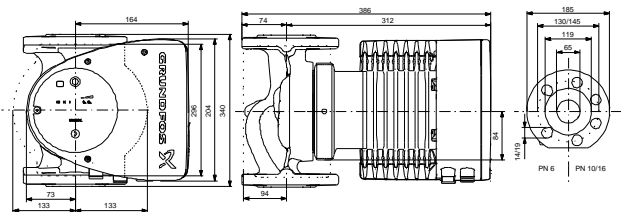

		MAGNA1 65-60 F
		99221371
EAN		5712608943430
		60
TF		110
		CE, VDE, EAC, CN
		ROHS, WEEE
		C
		EN-GJL-250
		ASTM A48-250B
		PES 30%GF
		0 .. 40 °C
		10
		DIN
		DN 65
		PN6/10
		340
		-10 .. 110 °C
		60 °C
		983.2 / ³
	-P1:	23.15 .. 365
		50 Hz
		1 x 230
		0.24 .. 1.64 A
	(IEC 34-5):	X4D
	(IEC 85):	F
	(EEI):	0.20
		20.9
		22.8
		0.057 ³
Finnish LVI No.:		4615199
C		DE
		8413703000