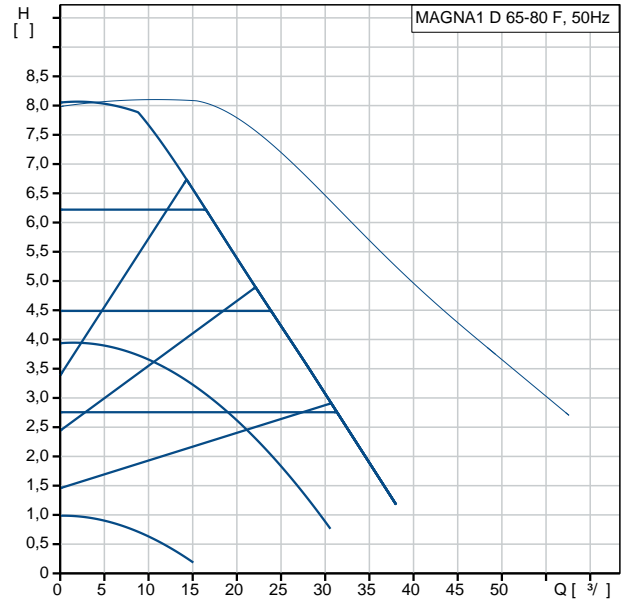

		MAGNA1 D 65-80 F
		99221378
EAN		5712608943508
		80
TF		110
		CE, VDE, EAC, CN
		ROHS, WEEE
		C
		EN-GJL-250
		ASTM A48-250B
		PES 30%GF
		0 .. 40 °C
		10
		DIN
		DN 65
		PN6/10
		340
		-10 .. 110 °C
		60 °C
		983.2 / ³
	-P1:	24.17 .. 472
		50 Hz
		1 x 230
		0.26 .. 2.1 A
	(IEC 34-5):	X4D
	(IEC 85):	F
	(EEI):	0.21
		40
		47.5
		0.132 ³
C		DE
		8413703000