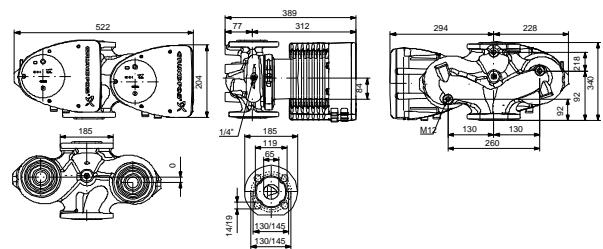

		MAGNA1 D 65-80 F
		99221378
EAN		5712608943508
		80
TF		110
		CE, VDE, EAC, CN
		ROHS, WEEE
		C
		EN-GJL-250
		ASTM A48-250B
		PES 30%GF
		0 .. 40 °C
		10
		DIN
		DN 65
		PN6/10
		340
		-10 .. 110 °C
		60 °C
		983.2 / ³
	-P1:	24.17 .. 472
		50 Hz
		1 x 230
		0.26 .. 2.1 A
	(IEC 34-5):	X4D
	(IEC 85):	F
	(EEI):	0.21
		40
		47.5
		0.132 ³
C		DE
		8413703000