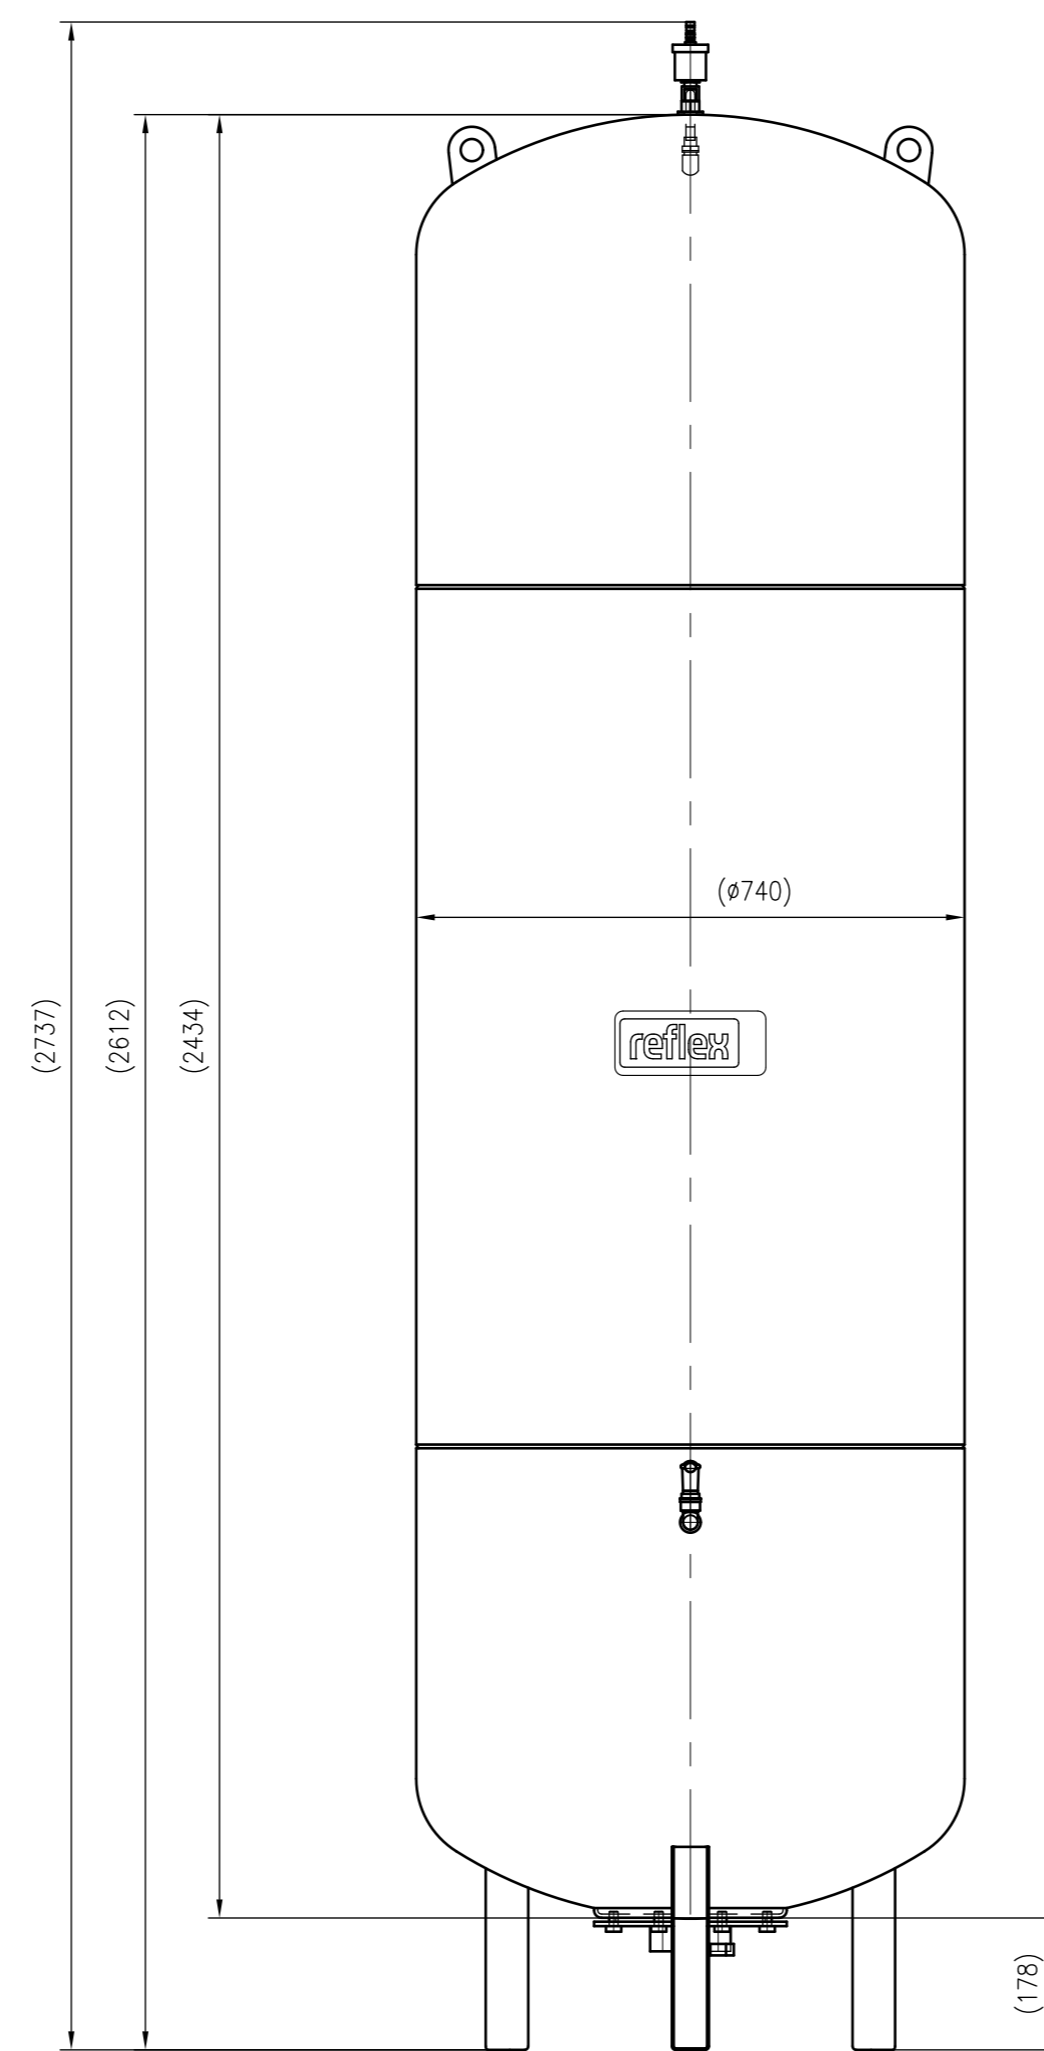

Side view

Front view

Isometric view

Top view

Membranbruchmelder  
nur auf Kundenwunsch/  
bladder rupture detector  
only on customer request

Unterliegt nicht dem Änderungsdienst/ Not subject to change management		Maßstab/ Scale: 1:10	Format/ Size: A1
Revision 16.06.2016	Variomat VF1000 (740) – 8610600		