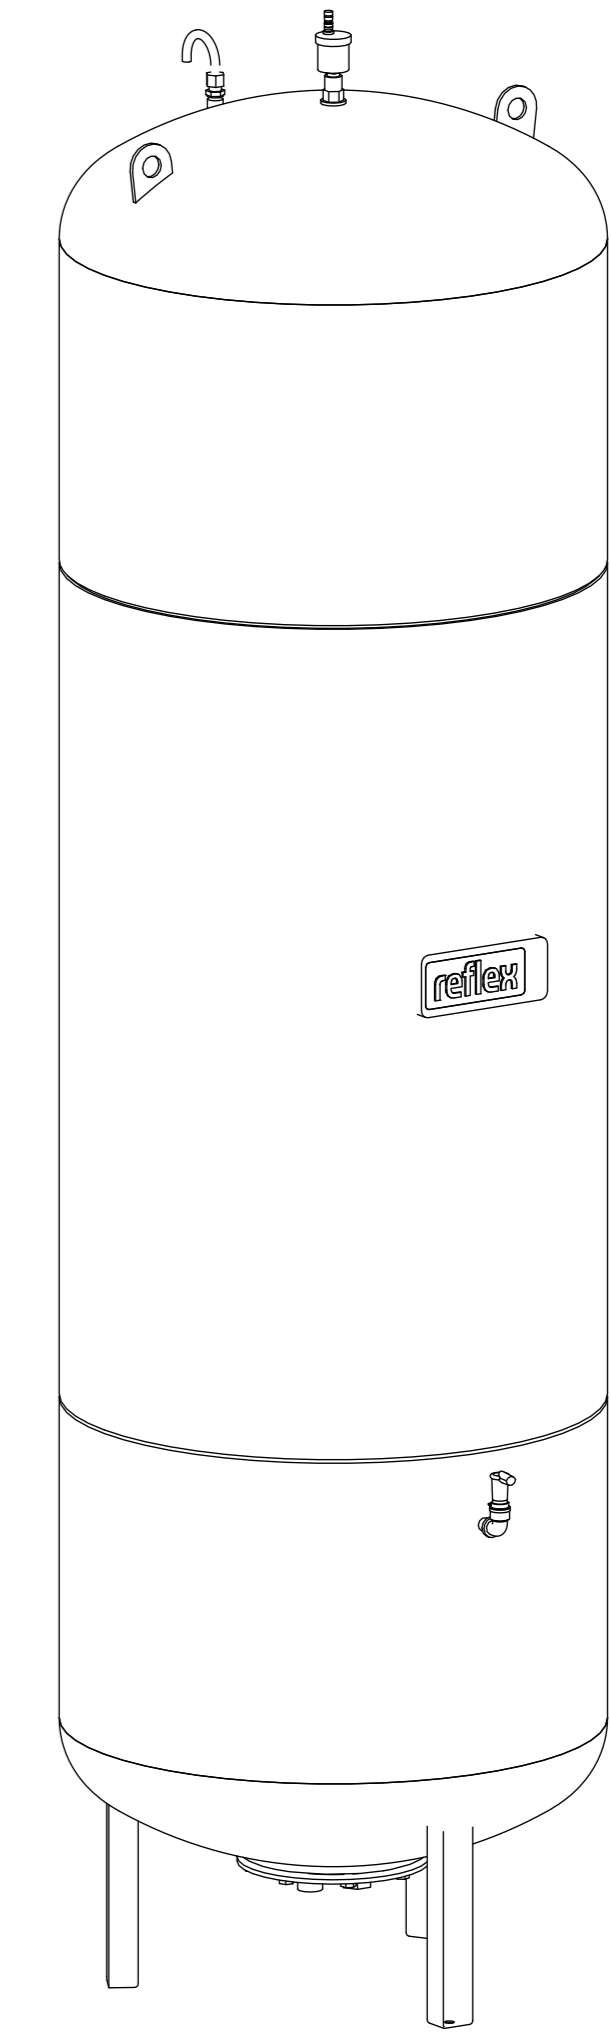

Side view

Front view

Isometric view

Top view

Membranbruchmelder  
nur auf Kundenwunsch/  
bladder rupture detector  
only on customer request

Unterliegt nicht dem Änderungsdienst/ Not subject to change management		Maßstab/ Scale: 1:10	Format/ Size: A1
Revision 16.06.2016	Variomat VF1000 (740) – 8610600		