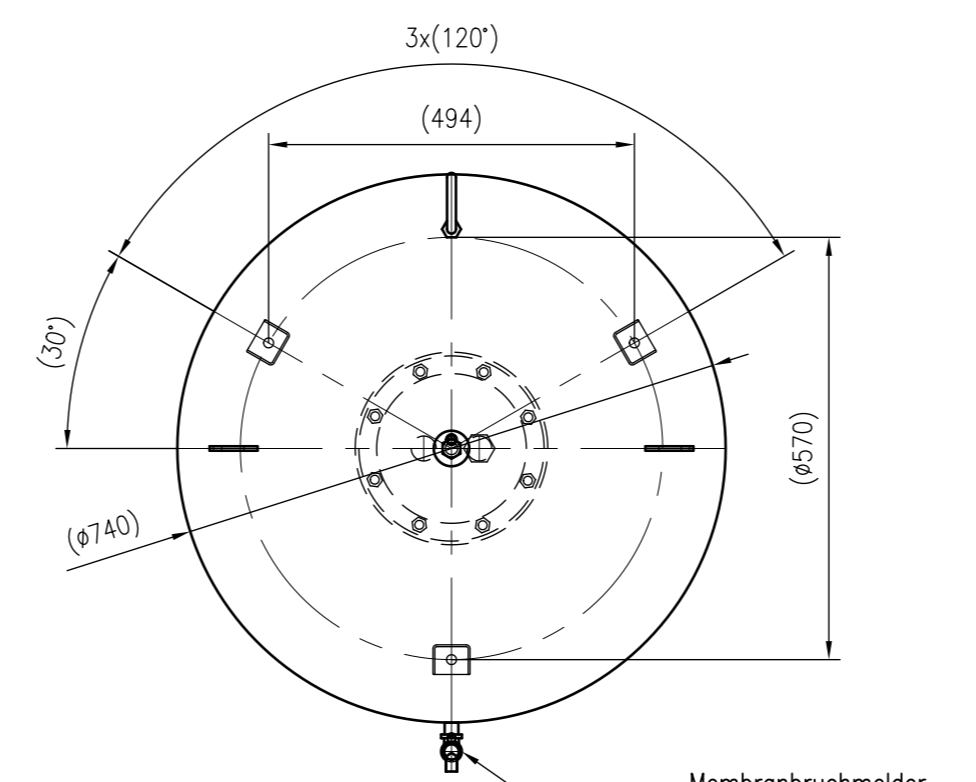

Side view

Front view

Isometric view

Top view

Membranbruchmelder  
nur auf Kundenwunsch/  
bladder rupture detector  
only on customer request

Unterliegt nicht dem Änderungsdienst/ Not subject to change management		Maßstab/ Scale: 1:10	Format/ Size: A1
Revision 16.06.2016	Variomat VF1000 (740) – 8610600		