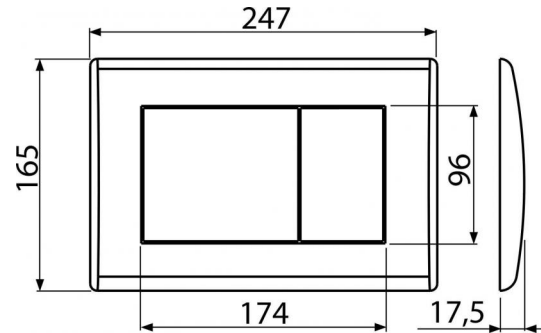

M271

Кнопка управления для скрытых систем инсталляции, хром-глянец

**Область применения**

Для скрытых систем инсталляции и бачков для замуровывания в стену

Свойства

- Двойной смык, механический принцип действия
- Совместимость со всеми скрытыми системами инсталляции Alcaplast
- Материал: пластик
- Поверхностная отделка: хром глянцевый

Содержание комплекта

- Шаблон для установки кнопок управления
- Винт промывочного механизма 2 шт.
- Кнопка
- Монтажная рама для установки кнопки
- Резьбовое крепление монтажной рамы кнопки 2 шт.

Код заказа, Логистическая информация

Код	EAN	Вес (шт упаковка паллета)	Размеры (шт упаковка)	Количество (упаковка паллета)
M271	8594045938241	Chrom-lesk 0,3779 9,8875 296,8500 кг	250×40×175 595×245×395 MM	25 700 шт

Гарантии

2/2 лет

Таможенный код