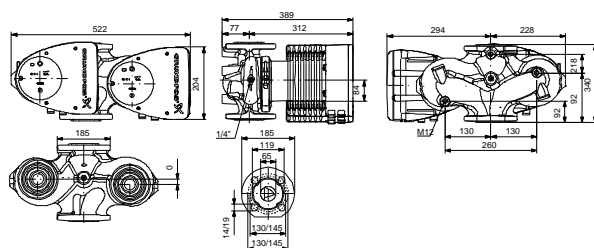

MAGNA1 D 65-150 F
		99221381
EAN	:	5712608943539
		150
TF	:	110
		CE, VDE, EAC, CN
		ROHS, WEEE
		C
		EN-GJL-250
		ASTM A48-250B
		PES 30%GF
		0 .. 40 °C
		10
		DIN
		DN 65
		PN6/10
		340
		-10 .. 110 °C
		60 °C
		983.2 / ³
-P1:	:	32.33 .. 1275
		50 Hz
		1 x 230
		0.33 .. 5.62 A
(IEC 34-5):	:	X4D
(IEC 85):	:	F
(EEI):	:	0.21
		46.3
		53.8
		0.132 ³
C	:	DE
		8413703000