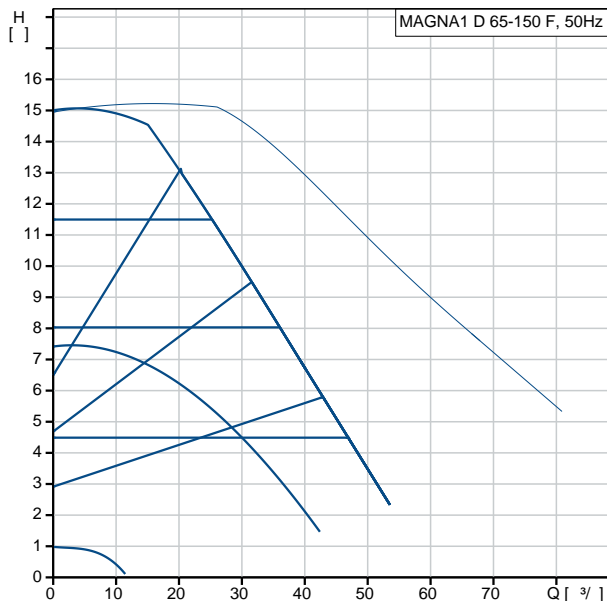

MAGNA1 D 65-150 F
		99221381
EAN	:	5712608943539
		150
TF	:	110
		CE, VDE, EAC, CN
		ROHS, WEEE
		C
		EN-GJL-250
		ASTM A48-250B
		PES 30%GF
		0 .. 40 °C
		10
		DIN
		DN 65
		PN6/10
		340
		-10 .. 110 °C
		60 °C
		983.2 / ³
-P1:	:	32.33 .. 1275
		50 Hz
		1 x 230
		0.33 .. 5.62 A
(IEC 34-5):	:	X4D
(IEC 85):	:	F
(EEI):	:	0.21
		46.3
		53.8
		0.132 ³
C	:	DE
		8413703000