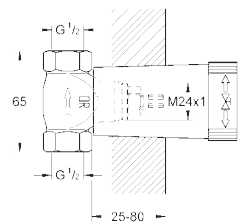

29 811 000

18,86

Встроенный вентиль, 1/2"

предварительно смонтированная керамическая вентильная головка 1/2"
180°

резьбовое соединение 1/2"

выравнивание глубины монтажа за счет

сильфона

25 - 80 mm

DR-латунь