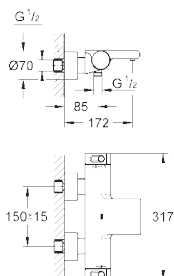

GROHE GROHTHERM 2000

Артикул

Цвет

Цена brutto
Без НДС, €

ТЕРМОСТАТЫ

34 174 001

хром

264,77

Grotherm 2000

Термостат для ванны, DN 15

настенный монтаж

100% GROHE CoolTouch корпус изделия
+ S-образные эксцентрики

GROHE StarLight хромированная поверхность

GROHE Aqua Paddle эргономичные рукоятки

стопор безопасности при 38°C

GROHE SafeStop Plus (дополнительная опция)

дополнительный ограничитель температуры при 43° C

GROHE TurboStat встроенный термозлемент

встроенный стопор смешанной воды

GROHE AquaDimmer Plus многофункциональный

- встроенная кнопка с функцией экономии воды для душа

- регулировка расхода

- переключатель: ванна/душ

отвод для душа снизу 1/2"

GROHE XL Waterfall

аэратор

встроенные обратные клапаны

грязеулавливающие фильтры

с защитой от обратного потока

скрытые S-образные эксцентрики, CoolTouch розетки с уплотнением к стене

дополнительная опция: GROHE EasyReach полочка (18 608 001)

GROHE EcoJoy Технология совершенного потока

при уменьшенном расходе воды

34 176 001

хром

366,53