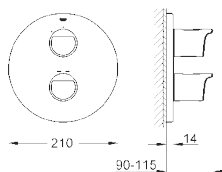

**34 195 001**

хром

**264,77**

**Grotherm 2000**

**Термостат для душа, DN 15 с душевым гарнитуром**

состоит из  
Grotherm 2000 термостат для душа  
(34 169 000)  
Euphoria 110 Massage Душевой гарнитур, 600 мм (27 231 001)  
минимальное давление 1,0 бар