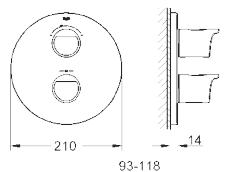

19 355 001

хром

207,78

Grotherm 2000

Термостат для ванны

комплект верхней монтажной части для
GROHE Rapido T 35 500 000
с настенными розетками **GROHE QuickFix** (скрытые
эксцентрики, уплотнение, скрытый монтаж)
GROHE StarLight хромированная поверхность
GROHE Aqua Paddle эргономичные рукоятки
стопор безопасности при 38°C
GROHE SafeStop Plus (дополнительная опция)
дополнительный ограничитель температуры при 43° C
GROHE AquaDimmer Plus многофункциональный
- встроенная кнопка с функцией экономии воды для душа
- регулировка расхода
- переключатель: ванна/душ
без встраиваемого механизма

35 500 000

173,66

Rapido T Встроенный универсальный термостат