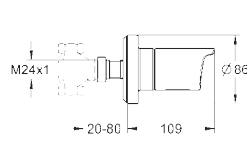

34 283 001

хром

609,89

**Grotherm 2000**

**Набор для комплектации душа с Power&Soul Cosmopolitan 190**

состоит из  
со встроенным переключателем на 2 положения (19 355 001)  
GROHE Rapido T термостатический смеситель для скрытого монтажа (35 500)  
Power&Soul Cosmopolitan Верхний душ (27 764 000)  
душевой кронштейн (28 576 000)  
Ручной душ Power&Soul Cosmopolitan 115 (27 660 000)  
подключение для душевого шланга со встроенным держателем для душа (28 628 000)  
душевой шланг Silverflex 1.500 мм (28 364 000)  
минимальное давление 1,0 бар