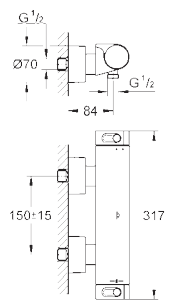

Grotherm 2000

Термостат для душа, DN 15

настенный монтаж

100% GROHE CoolTouch корпус изделия

+ S-образные эксцентрики

GROHE StarLight хромированная поверхность

GROHE Aqua Paddle эргономичные рукоятки

стопор безопасности при 38°C

GROHE SafeStop Plus (дополнительная опция)

дополнительный ограничитель температуры при 43° C

встроенный стопор смешанной воды

рукоятка расхода с экономичной кнопкой GROHE EcoButton

и индивидуально устанавливаемым стопором

Carbodur керамический вентиль 1/2", 180°

отвод для душа снизу 1/2"

встроенные обратные клапаны

грязеулавливающие фильтры

с защитой от обратного потока

скрытые S-образные эксцентрики, CoolTouch розетки с уплотнением к стене

дополнительная опция: GROHE EasyReach полочка (18 608 001)

GROHE EcoJoy Технология совершенного потока

при уменьшенном расходе воды

34 464 001

хром

292,16

Grotherm 2000

Термостат для ванны, DN 15

настенный монтаж

100% GROHE CoolTouch корпус изделия

+ S-образные эксцентрики

GROHE StarLight хромированная поверхность

GROHE Aqua Paddle эргономичные рукоятки

стопор безопасности при 38°C

GROHE SafeStop Plus (дополнительная опция)

дополнительный ограничитель температуры при 43° C

встроенный стопор смешанной воды

GROHE AquaDimmer Plus многофункциональный

- встроенная кнопка с функцией экономии воды для душа

- регулировка расхода

- переключатель: ванна/душ

отвод для душа снизу 1/2"

GROHE XL Waterfall

азратор

встроенные обратные клапаны

грязеулавливающие фильтры

с защитой от обратного потока

скрытые S-образные эксцентрики, CoolTouch розетки с уплотнением к стене

GROHE EasyReach полочка съемная

съемная

хром

GROHE EcoJoy Технология совершенного потока

при уменьшенном расходе воды