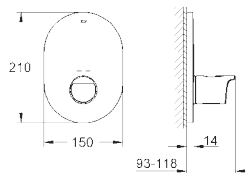

GROHE GROHTHERM 2000

Артикул

Цвет

Цена brutto
Без НДС, €

19 352 001

хром

179,00

Grotherm 2000

Центральный термостат

комплект верхней монтажной части для GROHE Rapido T 35 500 000 с настенными розетками **GROHE QuickFix** (скрытые эксцентрики, уплотнение, скрытый монтаж) **GROHE StarLight** хромированная поверхность GROHE Aqua Paddle эргономичные рукоятки стопор безопасности при 38°C **GROHE SafeStop Plus** (дополнительная опция) дополнительный ограничитель температуры при 43°C без встраиваемого механизма

35 500 000

173,66

Rapido T Встроенный универсальный термостат