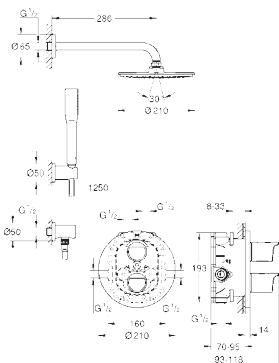

34 631 000

хром

669,11

Grotherm 2000

Набор для комплектации душа с Rainshower Cosmopolitan 210

включает в себя:
Grotherm 2000 комплект верхней монтажной части с Aquadimmer Eco (19 355 001)
GROHE Rapido T термостатический смеситель для скрытого монтажа (35 500)
Rainshower Cosmopolitan Верхний душ 210 (28 368 000)
Душевой кронштейн Rainshower modern (28 576)
Ручной душ Euphoria Cosmopolitan (27 367 000)
Rainshower Настенный держатель (27 074 000)
Rainshower подключение для душевого шланга (27 057 000)
душевой шланг Silverflex 1.250 мм (28 362 000)
минимальное давление 1,0 бар