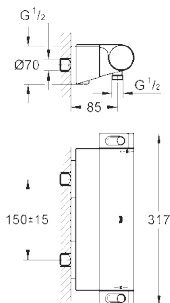

34 469 001

хром

239,33

Grotherm 2000

Термостат для душа, DN 15

настенный монтаж

100% GROHE CoolTouch корпус изделия
+ S-образные эксцентрики

GROHE StarLight хромированная поверхность

GROHE Aqua Paddle эргономичные рукоятки

рукоятка выбора температуры

со стопором при 38°C

GROHE SafeStop Plus (дополнительная опция)

дополнительный ограничитель температуры при 43° C

встроенный стопор смешанной воды

GROHE TurboStat встроенный термозлемент

рукоятка расхода с экономичной кнопкой GROHE EcoButton

и индивидуально устанавливаемым стопором

Carbodur керамический вентиль 1/2", 180°

отвод для душа снизу 1/2"

встроенные обратные клапаны

грязеулавливающие фильтры

с защитой от обратного потока

скрытые S-образные эксцентрики, CoolTouch розетки с уплотнением к стене

GROHE EasyReach полочка съемная

съемная

хром

минимальное давление 1,0 бар

GROHE EcoJoy Технология совершенного потока

при уменьшенном расходе воды