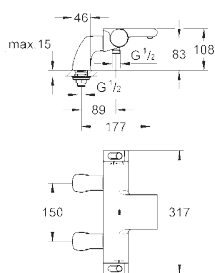

Grotherm 2000

Термостат для ванны, DN 15

вертикальный монтаж

GROHE CoolTouch безопасный корпус

GROHE StarLight хромированная поверхность

GROHE Aqua Paddle эргономичные рукоятки

GROHE TurboStat встроенный термозлемент

стопор безопасности при 38°C

GROHE SafeStop Plus (дополнительная опция)

дополнительный ограничитель температуры при 43° C

встроенный стопор смешанной воды

GROHE AquaDimmer Plus многофункциональный

- регулировка расхода

- переключатель: ванна/душ

- встроенная кнопка с функцией экономии воды для душа

отвод для душа снизу 1/2"

GROHE XL Waterfall

аэратор

встроенные обратные клапаны

грязеулавливающие фильтры

с защитой от обратного потока

вертикальные подключения со скрытыми креплениями

GROHE EcoJoy Технология совершенного потока

при уменьшенном расходе воды

34 482 001

хром

350,27