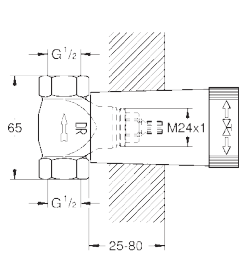

19 243 001

хром

33,28

**Grotherm 2000**

**Накладная панель скрытой вентильной головки**

**GROHE StarLight** хромированная поверхность для встраиваемых вентилей, 1/2", 3/4", 1" плавная регулировка глубины монтажа 20-80 мм металлический отражатель с уплотнением запорная рукоятка винтовое крепление