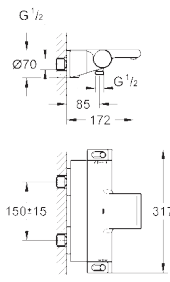

34 469 001

хром

239,33

Grotherm 2000

Термостат для душа, DN 15

настенный монтаж

100% GROHE CoolTouch корпус изделия
+ S-образные эксцентрики

GROHE StarLight хромированная поверхность

GROHE Aqua Paddle эргономичные рукоятки

рукоятка выбора температуры

со стопором при 38°C

GROHE SafeStop Plus (дополнительная опция)

дополнительный ограничитель температуры при 43° C

встроенный стопор смешанной воды

GROHE TurboStat встроенный термозлемент

рукоятка расхода с экономичной кнопкой GROHE EcoButton

и индивидуально устанавливаемым стопором

Carbodur керамический вентиль 1/2", 180°

отвод для душа снизу 1/2"

встроенные обратные клапаны

грязеулавливающие фильтры

с защитой от обратного потока

скрытые S-образные эксцентрики, CoolTouch розетки с уплотнением к стене

GROHE EasyReach полочка съемная

съемная

хром

минимальное давление 1,0 бар

GROHE EcoJoy Технология совершенного потока

при уменьшенном расходе воды

34 169 001

хром

211,94

Grotherm 2000

Термостат для душа, DN 15

настенный монтаж

100% GROHE CoolTouch корпус изделия

+ S-образные эксцентрики

GROHE StarLight хромированная поверхность

GROHE Aqua Paddle эргономичные рукоятки

стопор безопасности при 38°C

GROHE SafeStop Plus (дополнительная опция)

дополнительный ограничитель температуры при 43° C

встроенный стопор смешанной воды

рукоятка расхода с экономичной кнопкой GROHE EcoButton

и индивидуально устанавливаемым стопором

Carbodur керамический вентиль 1/2", 180°

отвод для душа снизу 1/2"

встроенные обратные клапаны

грязеулавливающие фильтры

с защитой от обратного потока

скрытые S-образные эксцентрики, CoolTouch розетки с уплотнением к стене

дополнительная опция: GROHE EasyReach полочка (18 608 001)

GROHE EcoJoy Технология совершенного потока