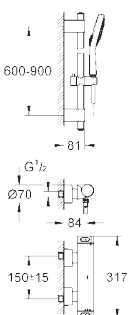

Grotherm 2000

Термостат для душа, DN 15 с душевым гарнитуром

состоит из

Grotherm 2000 термостат для душа

(34 169 000)

Power&Soul Cosmopolitan 130 Душевой гарнитур (27 734 000)