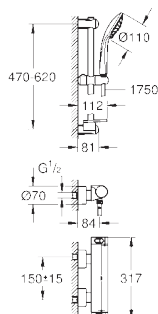

**Термостат для душа, DN 15 с душевым гарнитуром**

состоит из  
Grotherm 2000 термостат для душа  
(34 169 000)  
Power&Soul Cosmopolitan 130 Душевой гарнитур,  
душевая штанга 600 мм (27 731 000)  
минимальное давление 1,0 бар