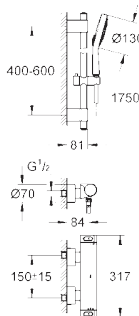

GROHE GROHTHERM 2000

Артикул

Цвет

Цена брутто
Без НДС, €

34 281 001

хром

346,37

Grotherm 2000

Термостат для душа, DN 15 с душевым гарнитуром

состоит из
Grotherm 2000 термостат для душа
(34 169 000)
Power&Soul Cosmopolitan 130 Душевой гарнитур,
душевая штанга 600 мм (27 731 000)
минимальное давление 1,0 бар