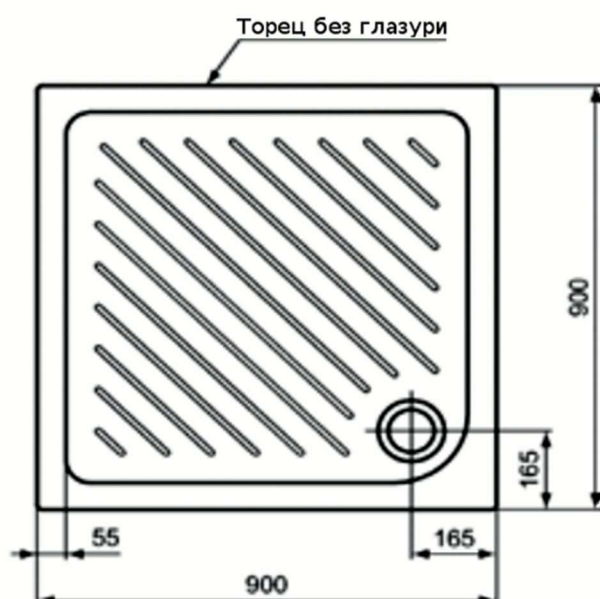

Керамический квадратный душевой поддон, 90x90 см

W833361

Диаметр сливного отверстия 90 мм.

**Заказывается отдельно**  
сифон Ideal Standard D5813AA.