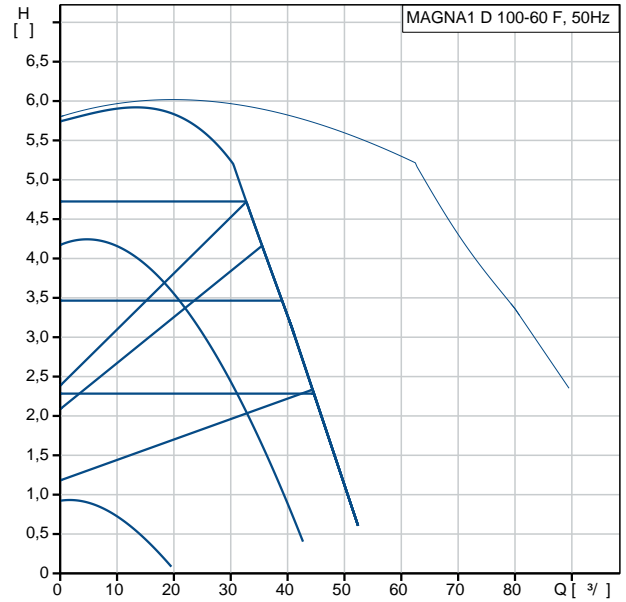

MAGNA1 D 100-60 F
		99221454
EAN		5712608944260
		60
TF		110
		CE,VDE,EAC,CN
		ROHS,WEEE
		C
		EN-GJL-250
		ASTM A48-250B
		PES 30%GF
		0 .. 40 °C
		10
		DIN
		DN 100
		PN10
		450
		-10 .. 110 °C
		60 °C
		983.2 / ³
	-P1:	26.11 .. 705
		50 Hz
		1 x 230
		0.28 .. 3.11 A
	(IEC 34-5):	X4D
	(IEC 85):	F
	(EEI):	0.22
		59.8
		69.5
		0.207 ³
C		DE
		8413703000