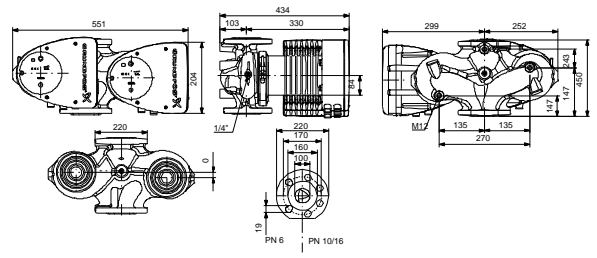

MAGNA1 D 100-60 F
		99221454
EAN		5712608944260
		60
TF		110
		CE,VDE,EAC,CN
		ROHS,WEEE
		C
		EN-GJL-250
		ASTM A48-250B
		PES 30%GF
		0 .. 40 °C
		10
		DIN
		DN 100
		PN10
		450
		-10 .. 110 °C
		60 °C
		983.2 / ³
	-P1:	26.11 .. 705
		50 Hz
		1 x 230
		0.28 .. 3.11 A
	(IEC 34-5):	X4D
	(IEC 85):	F
	(EEI):	0.22
		59.8
		69.5
		0.207 ³
C		DE
		8413703000