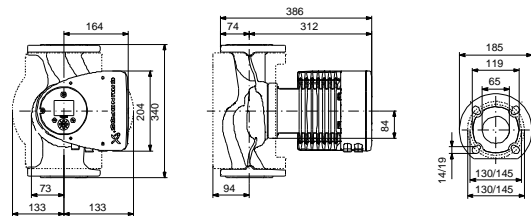

MAGNA3 65-150 F N
EAN : 97924366
5710626494422

TF : 28.4 ³/
10.1
150
110
CE,VDE,EAC,CN
ROHS,WEEE
D

EN 1.4308
ASTM 351 CF8
PES 30%GF

0 .. 40 °C

10
DIN
DN 65
PN6/10
340

-10 .. 110 °C

60 °C

983.2 / ³

-P1: 29 .. 1377

50 Hz

1 x 230

0.3 .. 6.18 A

(IEC 34-5): X4D

(IEC 85): F

(EEI): 0.17

25.5

27.8

0.057 ³

Danish VVS No.: 380984615

Swedish RSK No.: 5803233

C : DE

8413703000