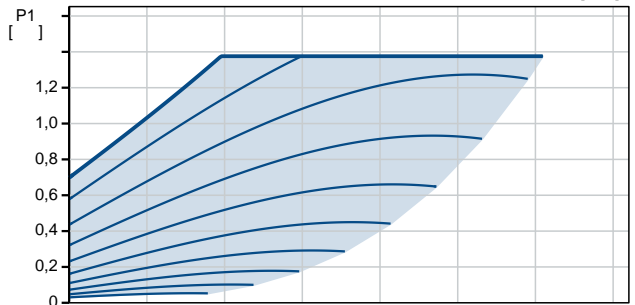

MAGNA3 65-150 F N
EAN : 97924366
5710626494422

TF : 28.4 ³/
10.1
150
110
CE,VDE,EAC,CN
ROHS,WEEE
D

EN 1.4308
ASTM 351 CF8
PES 30%GF

0 .. 40 °C

10
DIN
DN 65
PN6/10
340

-10 .. 110 °C

60 °C

983.2 / ³

-P1: 29 .. 1377

50 Hz

1 x 230

0.3 .. 6.18 A

(IEC 34-5): X4D

(IEC 85): F

(EEI): 0.17

25.5

27.8

0.057 ³

Danish VVS No.: 380984615

Swedish RSK No.: 5803233

C : DE

8413703000