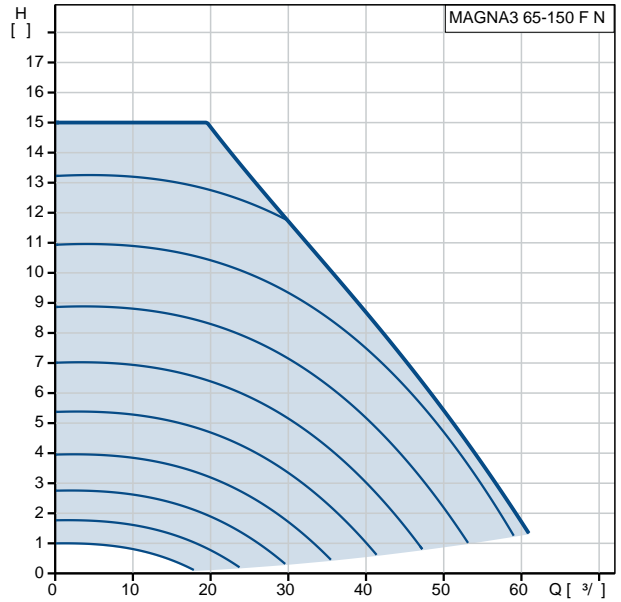

MAGNA3 65-150 F N
EAN : 97924366
5710626494422

TF : 28.4 ³/
10.1
150
110
CE,VDE,EAC,CN
ROHS,WEEE
D

EN 1.4308
ASTM 351 CF8
PES 30%GF

0 .. 40 °C

10
DIN
DN 65
PN6/10
340

-10 .. 110 °C

60 °C

983.2 / ³

-P1: 29 .. 1377

50 Hz

1 x 230

0.3 .. 6.18 A

(IEC 34-5): X4D

(IEC 85): F

(EEI): 0.17

25.5

27.8

0.057 ³

Danish VVS No.: 380984615

Swedish RSK No.: 5803233

C : DE

8413703000