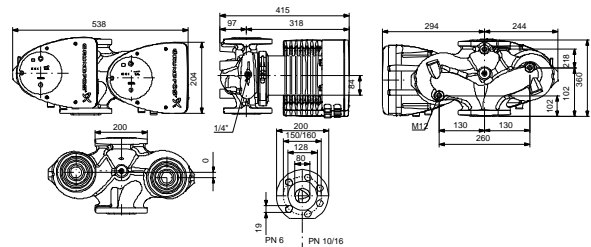

		MAGNA1 D 80-40 F
		99230413
EAN		5712609118257
		40
TF		110
		CE, VDE, EAC, CN
		ROHS, WEEE
		C
		EN-GJL-250
		ASTM A48-250B
		PES 30%GF
		0 .. 40 °C
		10
		DIN
		DN 80
		PN10
		360
		-10 .. 110 °C
		60 °C
		983.2 / ³
	-P1:	25.3 .. 333
		50 Hz
		1 x 230
		0.27 .. 1.49 A
	(IEC 34-5):	X4D
	(IEC 85):	F
	(EEI):	0.21
		47.1
		56.8
		0.207 ³
C		DE
		8413703000