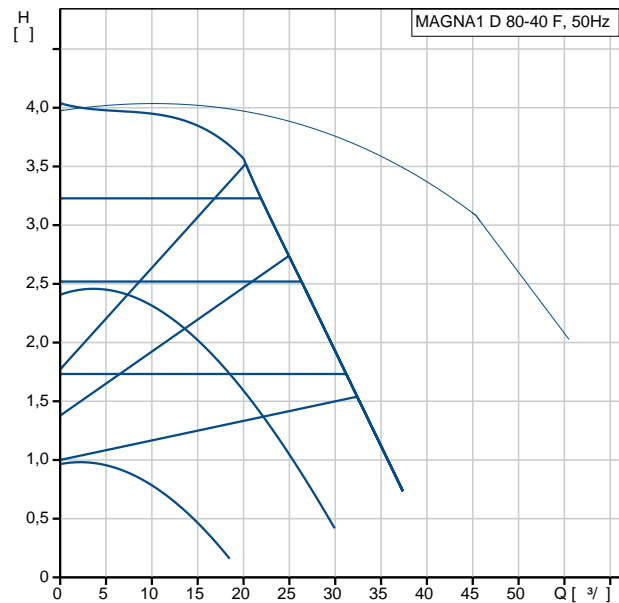

		MAGNA1 D 80-40 F
		99230413
EAN		5712609118257
		40
TF		110
		CE, VDE, EAC, CN
		ROHS, WEEE
		C
		EN-GJL-250
		ASTM A48-250B
		PES 30%GF
		0 .. 40 °C
		10
		DIN
		DN 80
		PN10
		360
		-10 .. 110 °C
		60 °C
		983.2 / ³
	-P1:	25.3 .. 333
		50 Hz
		1 x 230
		0.27 .. 1.49 A
	(IEC 34-5):	X4D
	(IEC 85):	F
	(EEI):	0.21
		47.1
		56.8
		0.207 ³
C		DE
		8413703000