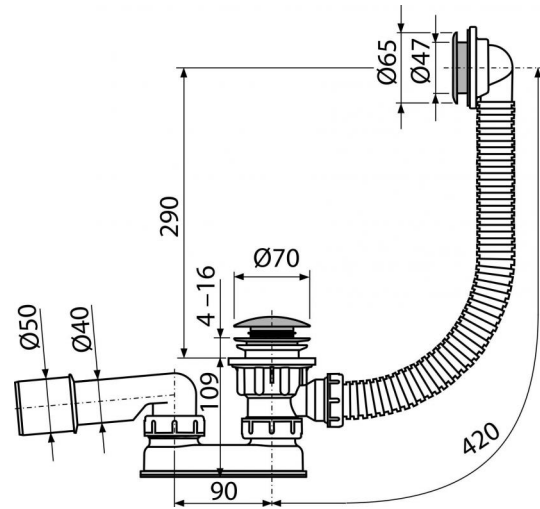

A503KM

Сифон для душевого поддона CLICK/CLACK, металл

**Область применения**

Для слива воды из глубокого душевого поддона
Для душевых поддонов с переливом

Свойства

- Гибкий шланг системы перелива
- Закрытие сливного клапана системой CLICK/CLACK
- Слив-перелив система для душевых поддонов
- Мокрый гидрозатвор с вращающимся коленом

Содержание комплекта

- Монтажный комплект
- Хромированная стальная пробка
- Хромированная решетка слива из латуни
- Хромированная пластиковая решетка перелива
- Корпус сифона с системой перелива
- Гидрозатвор сифона из полипропилена, сваренный ультразвуковым методом, устойчив к термическим и химическим воздействиям

Код заказа, Логистическая информация

| Код | EAN | Вес (шт упаковка паллета) | Размеры (шт упаковка) | Количество (упаковка паллета) |
|--------|---------------|----------------------------------|------------------------------|------------------------------------|
| A503KM | 8594045930467 | 0,4947 13,2775 232,4400 кг | 400×100×210 595×435×395 мм | 25 400 шт |

Гарантии

2/3 лет

Таможенный кодСвойства

39229000

EN 274

Технические параметры

- Сопротивление гидрозатвора против давления 588 Па
- Сток воды 48,6 l/min
- Скорость перелива 42 l/min
- Термическая устойчивость 95 °C
- Гидрозатвор 50 mm