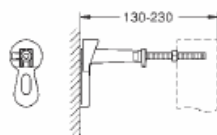

# GROHE RAPID SL ДЛЯ УНИТАЗА

GROHE  
StarLight+

GROHE  
EcoJoy+

GROHE  
Whisper+

**38 558 00M**

**Rapid SL Настенный уголок**  
для **монтажа перед стеной**

для крепления элементов к капитальной  
стене или перед стеной-перегородкой  
бесступенчатая регулировка глубины от  
130 - 203 мм