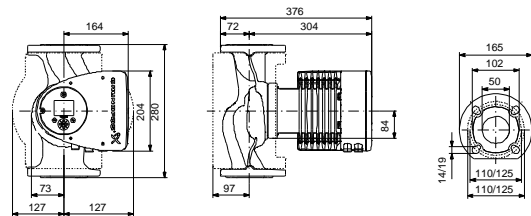

MAGNA3 50-150 F N
		97924359
EAN	:	5710626494354
		19.3 ³/
		7.5
TF	:	150
		110
		CE,VDE,EAC,CN
		ROHS,WEEE
		D
		EN 1.4308
		ASTM 351 CF8
		PES 30%GF
		0 .. 40 °C
		10
		DIN
		DN 50
		PN6/10
		280
		-10 .. 110 °C
		60 °C
		983.2 / ³
	-P1:	22 .. 601
	:	50 Hz
	:	1 x 230
	:	0.23 .. 2.75 A
	(IEC 34-5):	X4D
	(IEC 85):	F
	(EEI):	0.18
	:	19.8
	:	22
	:	0.046 ³
Danish VVS No.:		380983515
Swedish RSK No.:		5803226
C	:	DE
	:	8413703000