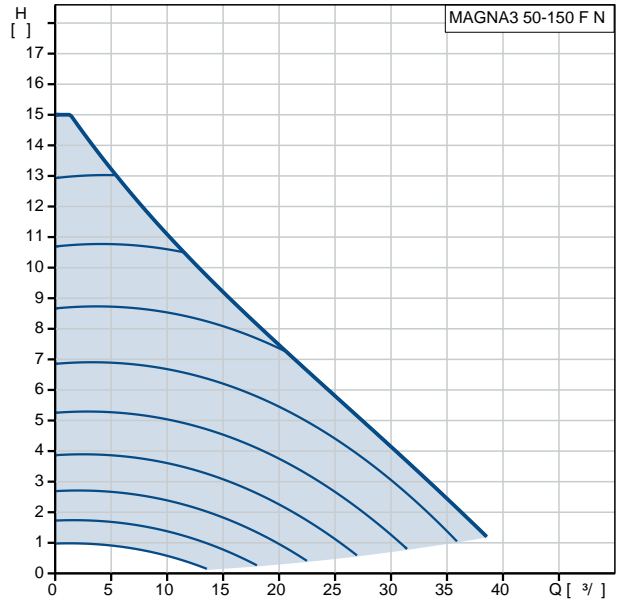

MAGNA3 50-150 F N
		97924359
EAN	:	5710626494354
		19.3 ³/
		7.5
TF	:	150
		110
		CE,VDE,EAC,CN
		ROHS,WEEE
		D
		EN 1.4308
		ASTM 351 CF8
		PES 30%GF
		0 .. 40 °C
		10
		DIN
		DN 50
		PN6/10
		280
		-10 .. 110 °C
		60 °C
		983.2 / ³
	-P1:	22 .. 601
	:	50 Hz
	:	1 x 230
	:	0.23 .. 2.75 A
	(IEC 34-5):	X4D
	(IEC 85):	F
	(EEI):	0.18
	:	19.8
	:	22
	:	0.046 ³
Danish VVS No.:		380983515
Swedish RSK No.:		5803226
C	:	DE
	:	8413703000