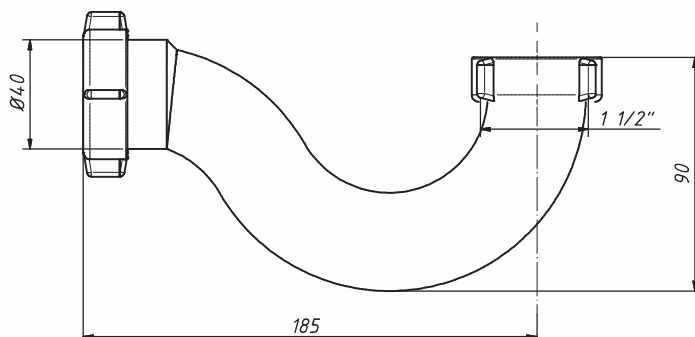

СИФОНЫ ДЛЯ ВАНН И ДУШЕВЫХ ПОДДОНОВ

сифоны для душевого поддона

A-7258

Сифон для душевого поддона 1 1/2" x 40, «S» тип, с пластиковой решеткой D=70 мм

материал сифона	полипропилен
материал решетки	полипропилен
диаметр решетки, мм	70
входное отверстие	1 1/2"
выходное отверстие, мм	40

вес штуки нетто, кг	0,152
количество в коробке, шт	75
вес коробки брутто (+/- 0,1), кг	12,500
размер коробки, мм	510 x 370 x 510
объем коробки, м.куб	0,096
кол-во коробок на палете	20

A-4177

Патрубок S-образный 1 1/2" x 40, «S» тип, без выпуска

материал сифона	полипропилен
входное отверстие	1 1/2"
выходное отверстие, мм	40

вес штуки нетто, кг	0,082
количество в коробке, шт	110
вес коробки брутто (+/- 0,1), кг	10,150
размер коробки, мм	510 x 370 x 510
объем коробки, м.куб	0,096
кол-во коробок на палете	20