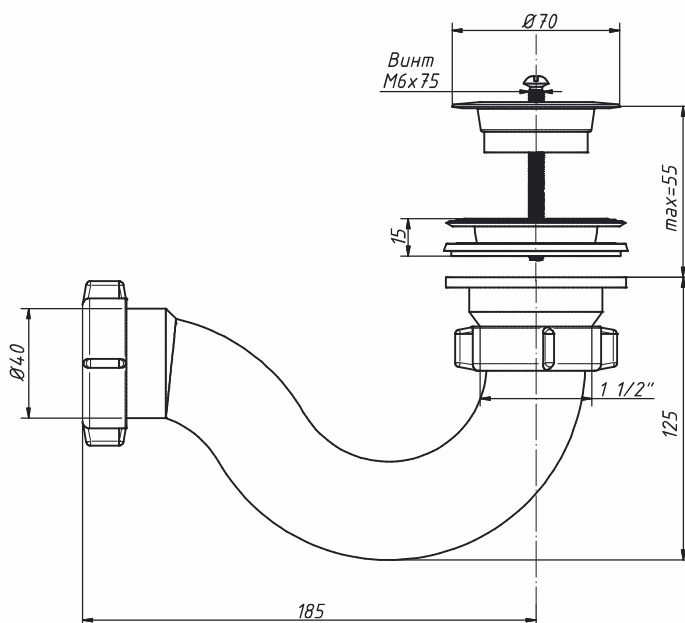

СИФОНЫ ДЛЯ ВАНН И ДУШЕВЫХ ПОДДОНОВ

сифоны для душевого поддона

A-7258

Сифон для душевого поддона 1 1/2" x 40, «S» тип, с пластиковой решеткой D=70 мм

материал сифона	полипропилен
материал решетки	полипропилен
диаметр решетки, мм	70
входное отверстие	1 1/2"
выходное отверстие, мм	40

вес штуки нетто, кг	0,152
количество в коробке, шт	75
вес коробки брутто (+/- 0,1), кг	12,500
размер коробки, мм	510 x 370 x 510
объем коробки, м.куб	0,096
кол-во коробок на палете	20

A-4177

Патрубок S-образный 1 1/2" x 40, «S» тип, без выпуска

материал сифона	полипропилен
входное отверстие	1 1/2"
выходное отверстие, мм	40

вес штуки нетто, кг	0,082
количество в коробке, шт	110
вес коробки брутто (+/- 0,1), кг	10,150
размер коробки, мм	510 x 370 x 510
объем коробки, м.куб	0,096
кол-во коробок на палете	20