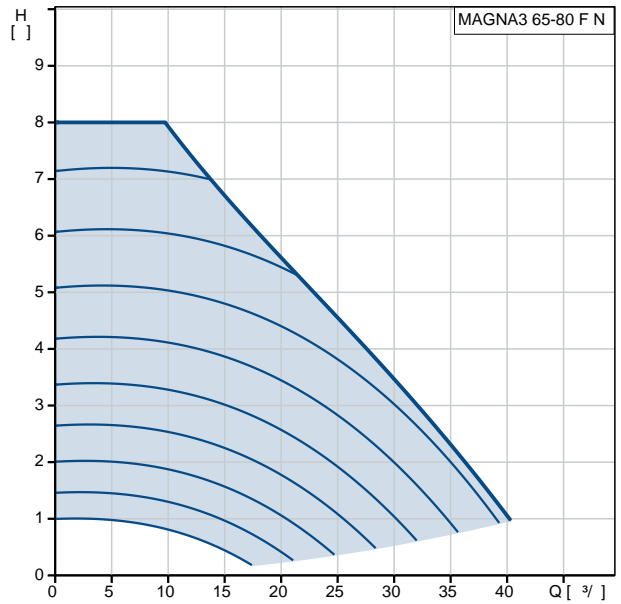

MAGNA3 65-80 F N
		97924363
EAN		5710626494392
		21.3 ³/
		5.7
TF		80
		110
		CE,VDE,EAC,CN
		ROHS,WEEE
		D
		EN 1.4308
		ASTM 351 CF8
		PES 30%GF
		0 .. 40 °C
		10
		DIN
		DN 65
		PN6/10
		340
		-10 .. 110 °C
		60 °C
		983.2 / ³
	-P1:	22 .. 460
		50 Hz
		1 x 230
		0.24 .. 2.11 A
	(IEC 34-5):	X4D
	(IEC 85):	F
	(EEI):	0.18
		22.4
		24.7
		0.057 ³
Danish VVS No.:		380984608
Swedish RSK No.:		5803230
C		DE
		8413703000