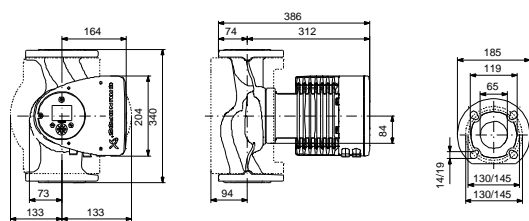

MAGNA3 65-80 F N
		97924363
EAN		5710626494392
		21.3 ³/
		5.7
TF		80
		110
		CE,VDE,EAC,CN
		ROHS,WEEE
		D
		EN 1.4308
		ASTM 351 CF8
		PES 30%GF
		0 .. 40 °C
		10
		DIN
		DN 65
		PN6/10
		340
		-10 .. 110 °C
		60 °C
		983.2 / ³
	-P1:	22 .. 460
		50 Hz
		1 x 230
		0.24 .. 2.11 A
	(IEC 34-5):	X4D
	(IEC 85):	F
	(EEI):	0.18
		22.4
		24.7
		0.057 ³
Danish VVS No.:		380984608
Swedish RSK No.:		5803230
C		DE
		8413703000