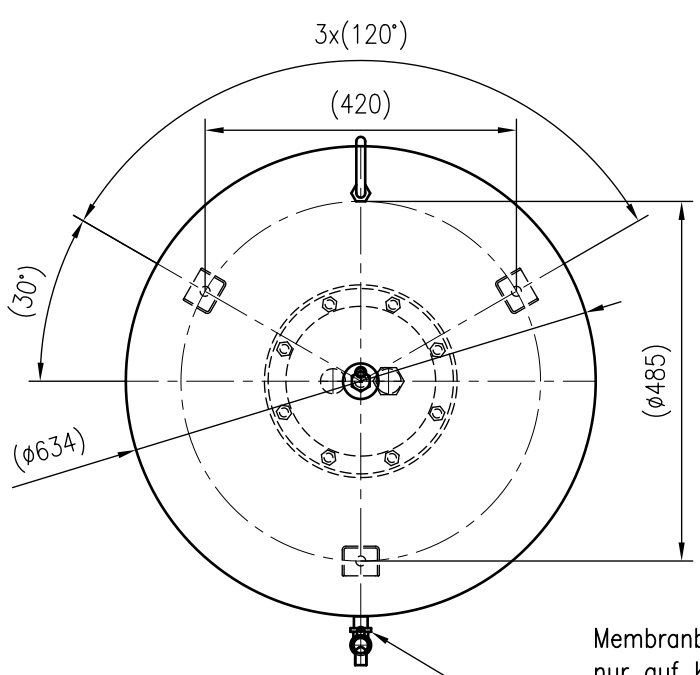

Side view

Front view

Isometric view

Top view

Membranbruchmelder
nur auf Kundenwunsch/
bladder rupture detector
only on customer request

Unterliegt nicht dem Änderungsdienst/ Not subject to change management		Maßstab/ Scale: 1:10	Format/ Size: A3
Revision 25.03.2016	Variomat VF200 – 8610000		