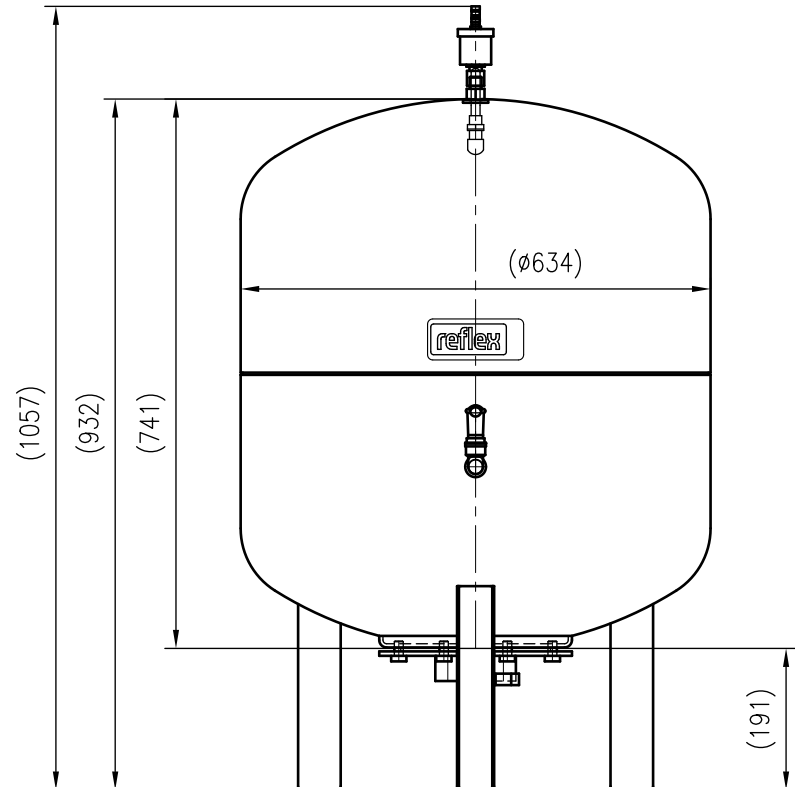

Side view

Front view

Isometric view

Top view

Membranbruchmelder
nur auf Kundenwunsch/
bladder rupture detector
only on customer request

Unterliegt nicht dem Änderungsdienst/ Not subject to change management		Maßstab/ Scale: 1:10	Format/ Size: A3
Revision 25.03.2016	Variomat VF200 – 8610000		