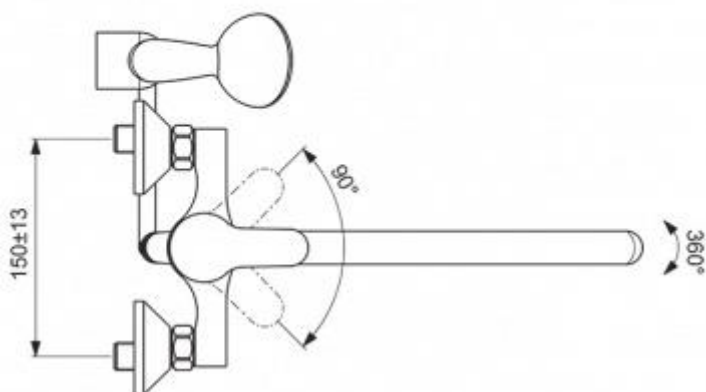

**"Сева Фреш" смеситель для ванны, излив 320 мм, хром**

## Характеристики

Артикул: BA031AA

Производитель: [Vidima](#)

Тип: Универсальный

Серия: Сева Фреш

- Описание
- Установка: на стену
- Крепление: стандартное
- с декоративными шайбами
- Трубчатый поворотный излив
- Угол поворота 360°
- Расстояние от стены до аэратора: 368 мм
- Переключение ванна/душ: ручное
- (позволяет использовать функцию «душ»
- даже при очень низком давлении воды)
- Функция CLICK: есть
- Функция HWTC: есть
- Аэратор Perlator: есть
- Керамический картридж 40 мм пр-ва Германии
- Индикатор холодной/горячей воды: есть
- Обратный клапан: есть
- Входит в комплект:
- - душевая лейка Ø70 мм
- - металлический шланг 1500 мм,
- - держатель для лейки
- Цвет: хром