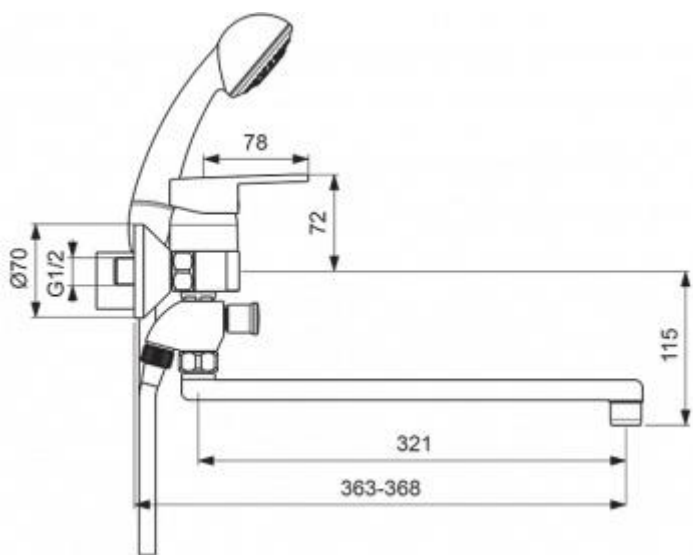

**"Сева Фреш" смеситель для ванны, излив 320 мм, хром**

## Характеристики

Артикул: BA031AA

Производитель: [Vidima](#)

Тип: Универсальный

Серия: Сева Фреш

- Описание
- Установка: на стену
- Крепление: стандартное
- с декоративными шайбами
- Трубчатый поворотный излив
- Угол поворота 360°
- Расстояние от стены до аэратора: 368 мм
- Переключение ванна/душ: ручное
- (позволяет использовать функцию «душ»
- даже при очень низком давлении воды)
- Функция CLICK: есть
- Функция HWTC: есть
- Аэратор Perlator: есть
- Керамический картридж 40 мм пр-ва Германии
- Индикатор холодной/горячей воды: есть
- Обратный клапан: есть
- Входит в комплект:
- - душевая лейка Ø70 мм
- - металлический шланг 1500 мм,
- - держатель для лейки
- Цвет: хром