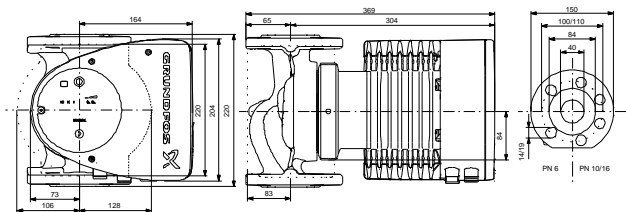

		MAGNA1 40-80 F
		99221303
EAN	:	5712608942761
		80
TF	:	110
		CE, VDE, EAC, CN
		ROHS, WEEE
		C
		EN-GJL-250
		ASTM A48-250B
		PES 30%GF
		0 .. 40 °C
		10
		DIN
		DN 40
		PN6/10
		220
		-10 .. 110 °C
		60 °C
		983.2 / ³
		-P1: 17.03 .. 267
		50 Hz
		1 x 230
		0.19 .. 1.18 A
	(IEC 34-5):	X4D
	(IEC 85):	F
	(EEI):	0.20
		16.5
		18.2
		0.039 ³
Finnish LVI No.:		4615188
C		DE
		8413703000