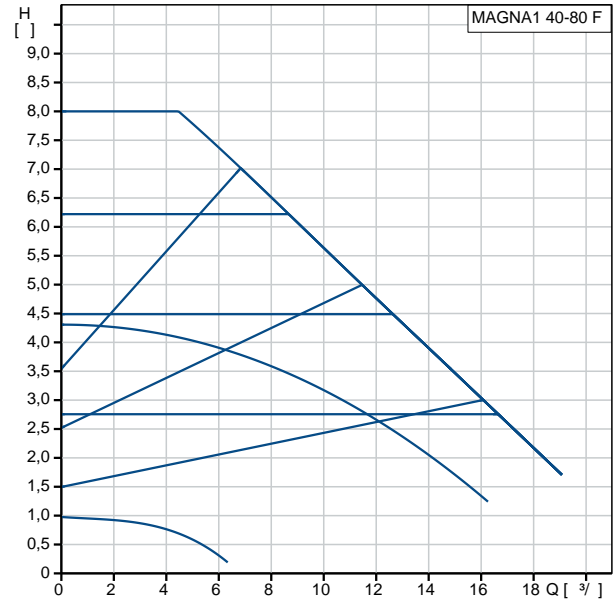

		MAGNA1 40-80 F
		99221303
EAN	:	5712608942761
		80
TF	:	110
		CE, VDE, EAC, CN
		ROHS, WEEE
		C
		EN-GJL-250
		ASTM A48-250B
		PES 30%GF
		0 .. 40 °C
		10
		DIN
		DN 40
		PN6/10
		220
		-10 .. 110 °C
		60 °C
		983.2 / ³
		-P1: 17.03 .. 267
		50 Hz
		1 x 230
		0.19 .. 1.18 A
	(IEC 34-5):	X4D
	(IEC 85):	F
	(EEI):	0.20
		16.5
		18.2
		0.039 ³
Finnish LVI No.:		4615188
C		DE
		8413703000