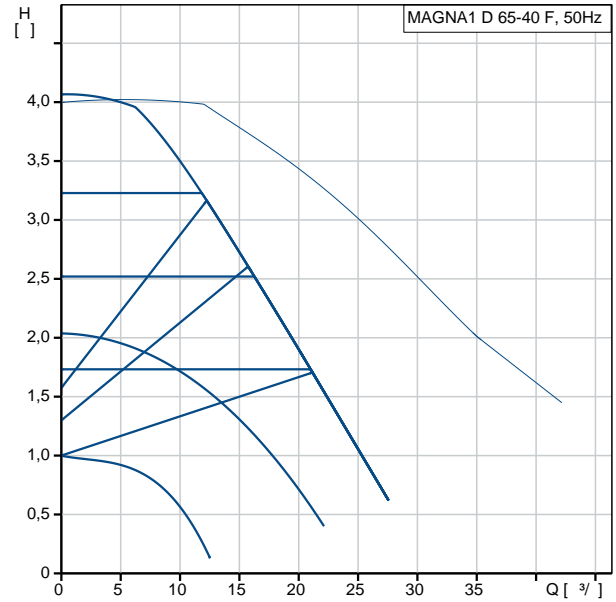

		MAGNA1 D 65-40 F
		99221376
EAN		5712608943485
		40
TF		110
		CE, VDE, EAC, CN
		ROHS, WEEE
		C
		EN-GJL-250
		ASTM A48-250B
		PES 30%GF
		0 .. 40 °C
		10
		DIN
		DN 65
		PN6/10
		340
		-10 .. 110 °C
		60 °C
		983.2 / <sup>3</sup>
	-P1:	23.87 .. 189
		50 Hz
		1 x 230
		0.26 .. 0.89 A
	(IEC 34-5):	X4D
	(IEC 85):	F
	(EEI):	0.23
		38.2
		45.7
		0.132 <sup>3</sup>
C		DE
		8413703000