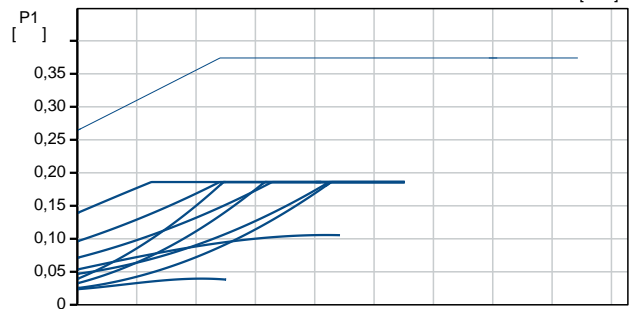

		MAGNA1 D 65-40 F
		99221376
EAN		5712608943485
		40
TF		110
		CE, VDE, EAC, CN
		ROHS, WEEE
		C
		EN-GJL-250
		ASTM A48-250B
		PES 30%GF
		0 .. 40 °C
		10
		DIN
		DN 65
		PN6/10
		340
		-10 .. 110 °C
		60 °C
		983.2 / <sup>3</sup>
	-P1:	23.87 .. 189
		50 Hz
		1 x 230
		0.26 .. 0.89 A
	(IEC 34-5):	X4D
	(IEC 85):	F
	(EEI):	0.23
		38.2
		45.7
		0.132 <sup>3</sup>
C		DE
		8413703000