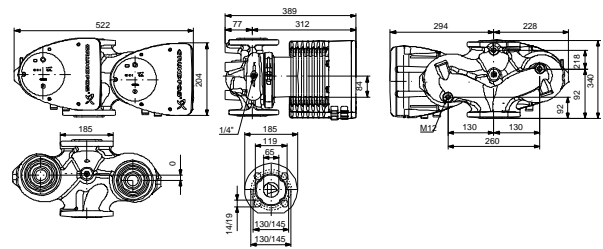

		MAGNA1 D 65-40 F
		99221376
EAN		5712608943485
		40
TF		110
		CE, VDE, EAC, CN
		ROHS, WEEE
		C
		EN-GJL-250
		ASTM A48-250B
		PES 30%GF
		0 .. 40 °C
		10
		DIN
		DN 65
		PN6/10
		340
		-10 .. 110 °C
		60 °C
		983.2 / <sup>3</sup>
	-P1:	23.87 .. 189
		50 Hz
		1 x 230
		0.26 .. 0.89 A
	(IEC 34-5):	X4D
	(IEC 85):	F
	(EEI):	0.23
		38.2
		45.7
		0.132 <sup>3</sup>
C		DE
		8413703000