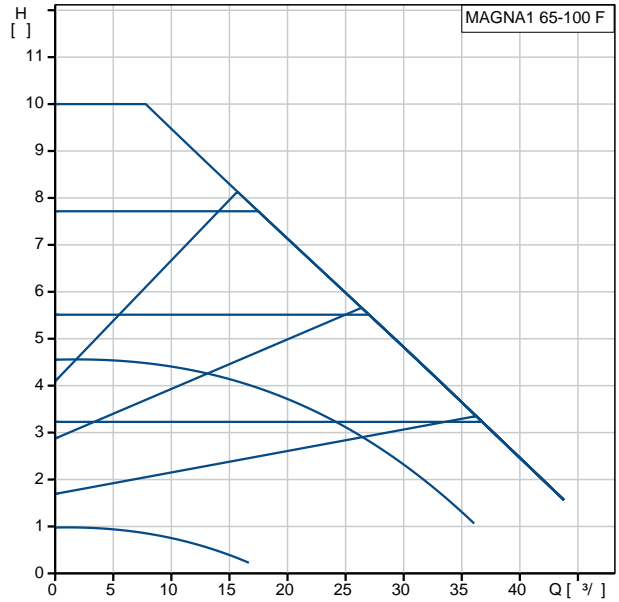

		MAGNA1 65-100 F
		99221373
EAN		5712608943454
		100
TF		110
		CE, VDE, EAC, CN
		ROHS, WEEE
		C
		EN-GJL-250
		ASTM A48-250B
		PES 30%GF
		0 .. 40 °C
		10
		DIN
		DN 65
		PN6/10
		340
		-10 .. 110 °C
		60 °C
		983.2 / ³
	-P1:	24.68 .. 619
		50 Hz
		1 x 230
		0.26 .. 2.73 A
	(IEC 34-5):	X4D
	(IEC 85):	F
	(EEI):	0.20
		21.8
		23.7
		0.057 ³
Finnish LVI No.:		4615201
C		DE
		8413703000