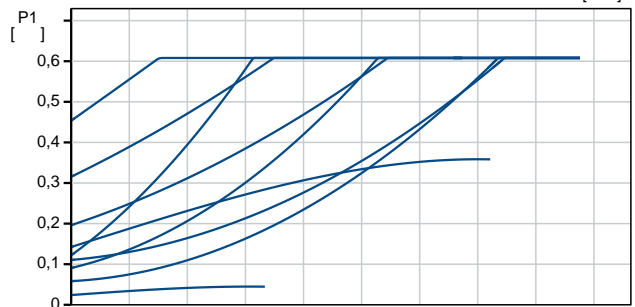

		MAGNA1 65-100 F
		99221373
EAN		5712608943454
		100
TF		110
		CE, VDE, EAC, CN
		ROHS, WEEE
		C
		EN-GJL-250
		ASTM A48-250B
		PES 30%GF
		0 .. 40 °C
		10
		DIN
		DN 65
		PN6/10
		340
		-10 .. 110 °C
		60 °C
		983.2 / ³
	-P1:	24.68 .. 619
		50 Hz
		1 x 230
		0.26 .. 2.73 A
	(IEC 34-5):	X4D
	(IEC 85):	F
	(EEI):	0.20
		21.8
		23.7
		0.057 ³
Finnish LVI No.:		4615201
C		DE
		8413703000