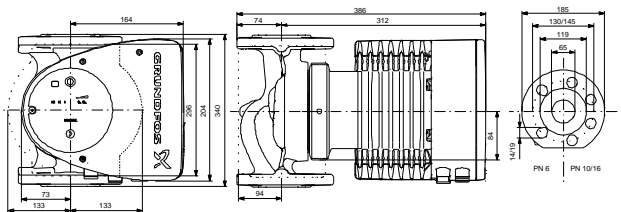

		MAGNA1 65-100 F
		99221373
EAN		5712608943454
		100
TF		110
		CE, VDE, EAC, CN
		ROHS, WEEE
		C
		EN-GJL-250
		ASTM A48-250B
		PES 30%GF
		0 .. 40 °C
		10
		DIN
		DN 65
		PN6/10
		340
		-10 .. 110 °C
		60 °C
		983.2 / ³
	-P1:	24.68 .. 619
		50 Hz
		1 x 230
		0.26 .. 2.73 A
	(IEC 34-5):	X4D
	(IEC 85):	F
	(EEI):	0.20
		21.8
		23.7
		0.057 ³
Finnish LVI No.:		4615201
C		DE
		8413703000