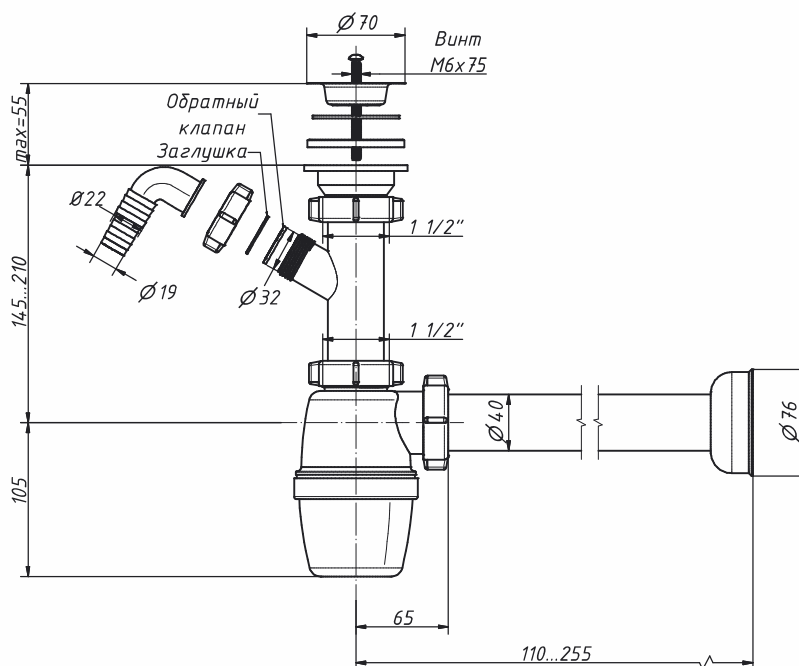

### В-40019

Сифон бутылочный 1 1/2" x 40, с прямой трубой 40-40

материал сифона	полипропилен
материал решетки	нерж. сталь
диаметр решетки, мм	70
входное отверстие	1 1/2"
выходное отверстие, мм	40
регулировка по высоте, мм	195-265
прямая труба	40-40
длина прямой трубы, мм	200
<b>вес штуки нетто, кг</b>	<b>0,314</b>
<b>количество в коробке, шт</b>	<b>35</b>
<b>вес коробки брутто (+/- 0,1), кг</b>	<b>12,100</b>
<b>размер коробки, мм</b>	<b>510 x 370 x 510</b>
<b>объем коробки, м.куб</b>	<b>0,096</b>
<b>кол-во коробок на палете</b>	<b>20</b>

### В-40059

Сифон бутылочный 1 1/2" x 40, с одним отводом, с прямой трубой 40-40

материал сифона	полипропилен
материал решетки	нерж. сталь
диаметр решетки, мм	70
входное отверстие	1 1/2"
выходное отверстие, мм	40
регулировка по высоте, мм	250-315
прямая труба	40-40
длина прямой трубы, мм	200
<b>вес штуки нетто, кг</b>	<b>0,347</b>
<b>количество в коробке, шт</b>	<b>30</b>
<b>вес коробки брутто (+/- 0,1), кг</b>	<b>11,500</b>
<b>размер коробки, мм</b>	<b>510 x 370 x 510</b>
<b>объем коробки, м.куб</b>	<b>0,096</b>
<b>кол-во коробок на палете</b>	<b>20</b>