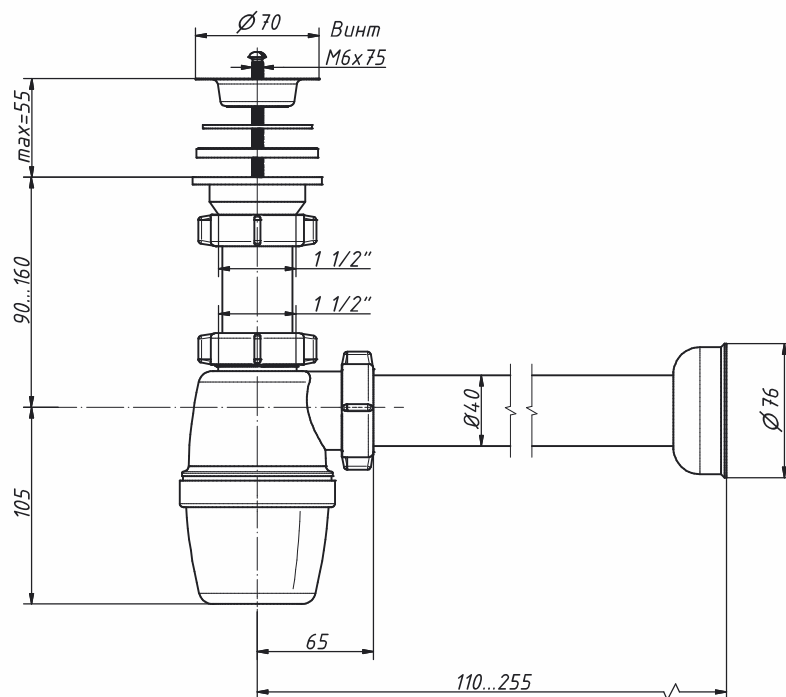

## СИФОНЫ ДЛЯ КУХОННЫХ МОЕК

сифоны (большой корпус) с прямой трубой

### В-40019

Сифон бутылочный 1 1/2" x 40, с прямой трубой 40-40

материал сифона	полипропилен
материал решетки	нерж. сталь
диаметр решетки, мм	70
входное отверстие	1 1/2"
выходное отверстие, мм	40
регулировка по высоте, мм	195-265
прямая труба	40-40
длина прямой трубы, мм	200
<b>вес штуки нетто, кг</b>	<b>0,314</b>
<b>количество в коробке, шт</b>	<b>35</b>
<b>вес коробки брутто (+/- 0,1), кг</b>	<b>12,100</b>
<b>размер коробки, мм</b>	<b>510 x 370 x 510</b>
<b>объем коробки, м.куб</b>	<b>0,096</b>
<b>кол-во коробок на палете</b>	<b>20</b>

### В-40059

Сифон бутылочный 1 1/2" x 40, с одним отводом, с прямой трубой 40-40

материал сифона	полипропилен
материал решетки	нерж. сталь
диаметр решетки, мм	70
входное отверстие	1 1/2"
выходное отверстие, мм	40
регулировка по высоте, мм	250-315
прямая труба	40-40
длина прямой трубы, мм	200
<b>вес штуки нетто, кг</b>	<b>0,347</b>
<b>количество в коробке, шт</b>	<b>30</b>
<b>вес коробки брутто (+/- 0,1), кг</b>	<b>11,500</b>
<b>размер коробки, мм</b>	<b>510 x 370 x 510</b>
<b>объем коробки, м.куб</b>	<b>0,096</b>
<b>кол-во коробок на палете</b>	<b>20</b>