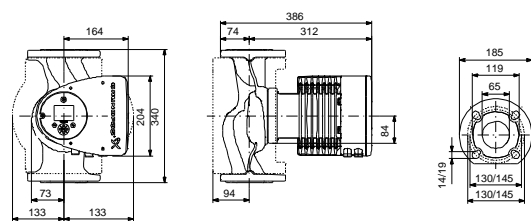

MAGNA3 65-60 F N
		97924362
EAN	:	5710626494385
		18.7 ³/
		4.4
TF	:	60
		110
		CE,VDE,EAC,CN
		ROHS,WEEE
		D
		EN 1.4308
		ASTM 351 CF8
		PES 30%GF
		0 .. 40 °C
		10
		DIN
		DN 65
		PN6/10
		340
		-10 .. 110 °C
		60 °C
		983.2 / ³
	-P1:	20 .. 355
	:	50 Hz
	:	1 x 230
	:	0.22 .. 1.64 A
	(IEC 34-5):	X4D
	(IEC 85):	F
	(EEI):	0.17
	:	21.7
	:	23.8
	:	0.057 ³
Danish VVS No.:	:	380984606
Swedish RSK No.:	:	5803229
C	:	DE
	:	8413703000