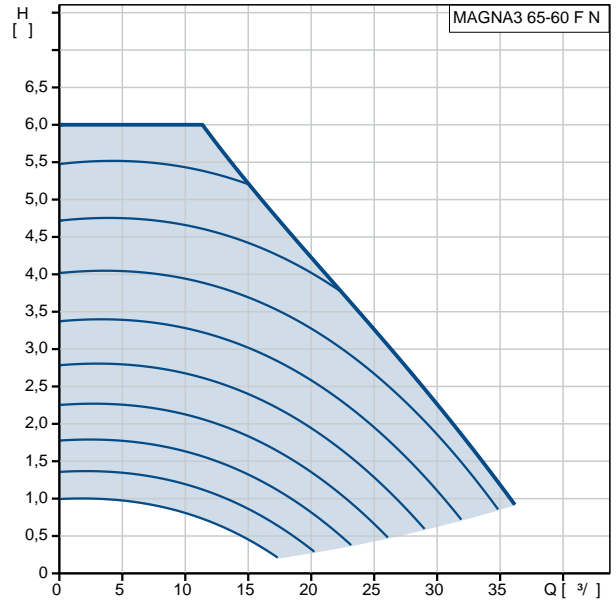

MAGNA3 65-60 F N
		97924362
EAN	:	5710626494385
		18.7 ³/
		4.4
TF	:	60
		110
		CE,VDE,EAC,CN
		ROHS,WEEE
		D
		EN 1.4308
		ASTM 351 CF8
		PES 30%GF
		0 .. 40 °C
		10
		DIN
		DN 65
		PN6/10
		340
		-10 .. 110 °C
		60 °C
		983.2 / ³
	-P1:	20 .. 355
	:	50 Hz
	:	1 x 230
	:	0.22 .. 1.64 A
	(IEC 34-5):	X4D
	(IEC 85):	F
	(EEI):	0.17
	:	21.7
	:	23.8
	:	0.057 ³
Danish VVS No.:	:	380984606
Swedish RSK No.:	:	5803229
C	:	DE
	:	8413703000