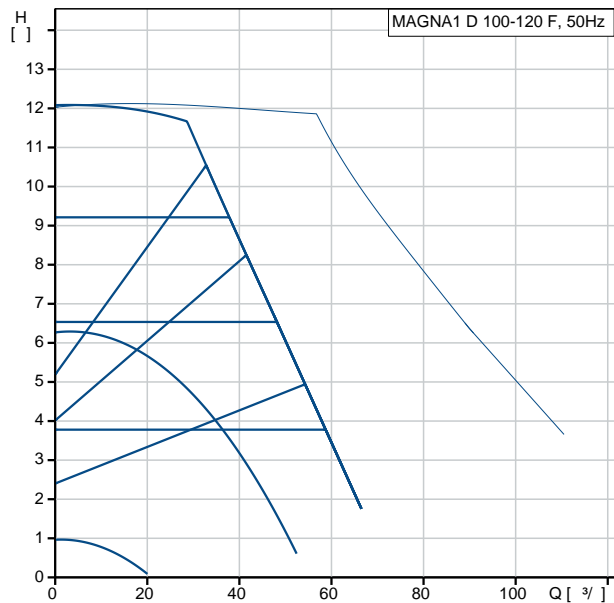

		MAGNA1 D 100-120 F
		99221457
EAN		5712608944291
TF		120
		110
		CE,VDE,EAC,CN
		ROHS,WEEE
		C
		EN-GJL-250
		ASTM A48-250B
		PES 30%GF
		0 .. 40 °C
		10
		DIN
		DN 100
		PN10
		450
		-10 .. 110 °C
		60 °C
		983.2 / <sup>3</sup>
	-P1:	31.21 .. 1521
		50 Hz
		1 x 230
		0.32 .. 6.71 A
	(IEC 34-5):	X4D
	(IEC 85):	F
	(EEI):	0.22
		61.8
		71.5
		0.207 <sup>3</sup>
C		DE
		8413703000