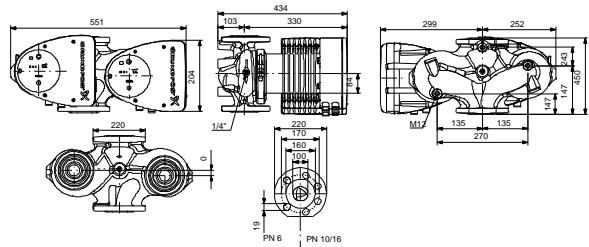

		MAGNA1 D 100-120 F
		99221457
EAN		5712608944291
TF		120
		110
		CE,VDE,EAC,CN
		ROHS,WEEE
		C
		EN-GJL-250
		ASTM A48-250B
		PES 30%GF
		0 .. 40 °C
		10
		DIN
		DN 100
		PN10
		450
		-10 .. 110 °C
		60 °C
		983.2 / <sup>3</sup>
	-P1:	31.21 .. 1521
		50 Hz
		1 x 230
		0.32 .. 6.71 A
	(IEC 34-5):	X4D
	(IEC 85):	F
	(EEI):	0.22
		61.8
		71.5
		0.207 <sup>3</sup>
C		DE
		8413703000