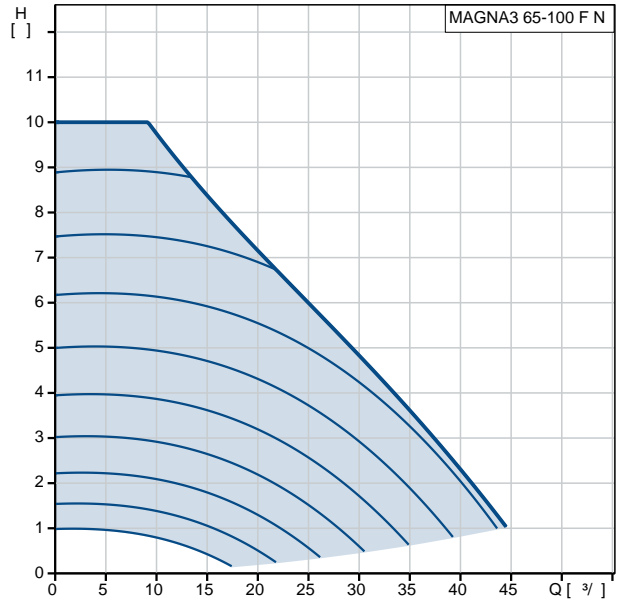

MAGNA3 65-100 F N
		97924364
EAN	:	5710626494408
		22.6 ³/
		6.3
TF	:	100
		110
		CE,VDE,EAC,CN
		ROHS,WEEE
		D
		EN 1.4308
		ASTM 351 CF8
		PES 30%GF
		0 .. 40 °C
		10
		DIN
		DN 65
		PN6/10
		340
		-10 .. 110 °C
		60 °C
		983.2 / ³
-P1:	:	21 .. 600
:	:	50 Hz
:	:	1 x 230
:	:	0.23 .. 2.74 A
(IEC 34-5):	:	X4D
(IEC 85):	:	F
(EEI):	:	0.17
:	:	22.4
:	:	24.7
:	:	0.057 ³
Danish VVS No.:	:	380984610
Swedish RSK No.:	:	5803231