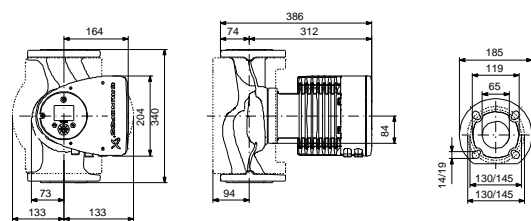

MAGNA3 65-100 F N
		97924364
EAN	:	5710626494408
		22.6 ³/
		6.3
TF	:	100
		110
		CE,VDE,EAC,CN
		ROHS,WEEE
		D
		EN 1.4308
		ASTM 351 CF8
		PES 30%GF
		0 .. 40 °C
		10
		DIN
		DN 65
		PN6/10
		340
		-10 .. 110 °C
		60 °C
		983.2 / ³
-P1:	:	21 .. 600
:	:	50 Hz
:	:	1 x 230
:	:	0.23 .. 2.74 A
(IEC 34-5):	:	X4D
(IEC 85):	:	F
(EEI):	:	0.17
:	:	22.4
:	:	24.7
:	:	0.057 ³
Danish VVS No.:	:	380984610
Swedish RSK No.:	:	5803231