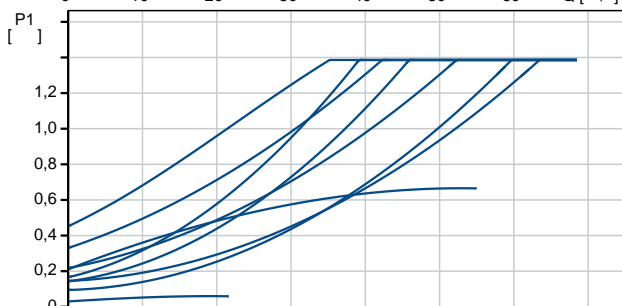

MAGNA1 100-100 F
		99221446
EAN		5712608944185
		1.650,85 UER
TF		100
		110
		CE,VDE,EAC,CN
		ROHS,WEEE
		C
		EN-GJL-250
		ASTM A48-250B
		PES 30%GF
		0 .. 40 °C
		10
		DIN
		DN 100
		PN10
		450
		-10 .. 110 °C
		60 °C
		983.2 / ³
	-P1:	31.31 .. 1413
		50 Hz
		1 x 230
		0.32 .. 6.23 A
	(IEC 34-5):	X4D
	(IEC 85):	F
	(EEI):	0.19
		34.7
		37.3
		0.097 ³
Finnish LVI No.:		4615228
C		DE
		8413703000