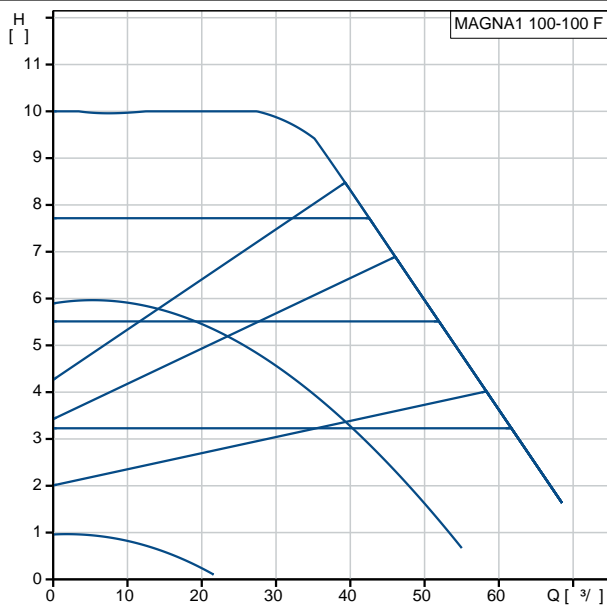

MAGNA1 100-100 F
		99221446
EAN		5712608944185
		1.650,85 UER
TF		100
		110
		CE,VDE,EAC,CN
		ROHS,WEEE
		C
		EN-GJL-250
		ASTM A48-250B
		PES 30%GF
		0 .. 40 °C
		10
		DIN
		DN 100
		PN10
		450
		-10 .. 110 °C
		60 °C
		983.2 / ³
	-P1:	31.31 .. 1413
		50 Hz
		1 x 230
		0.32 .. 6.23 A
	(IEC 34-5):	X4D
	(IEC 85):	F
	(EEI):	0.19
		34.7
		37.3
		0.097 ³
Finnish LVI No.:		4615228
C		DE
		8413703000