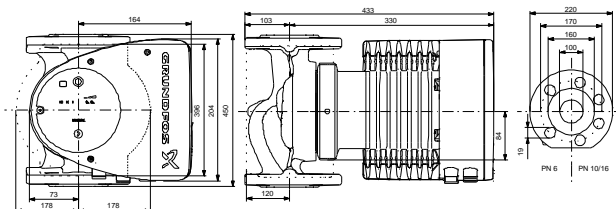

MAGNA1 100-100 F
		99221446
EAN		5712608944185
		1.650,85 UER
TF		100
		110
		CE,VDE,EAC,CN
		ROHS,WEEE
		C
		EN-GJL-250
		ASTM A48-250B
		PES 30%GF
		0 .. 40 °C
		10
		DIN
		DN 100
		PN10
		450
		-10 .. 110 °C
		60 °C
		983.2 / ³
	-P1:	31.31 .. 1413
		50 Hz
		1 x 230
		0.32 .. 6.23 A
	(IEC 34-5):	X4D
	(IEC 85):	F
	(EEI):	0.19
		34.7
		37.3
		0.097 ³
Finnish LVI No.:		4615228
C		DE
		8413703000