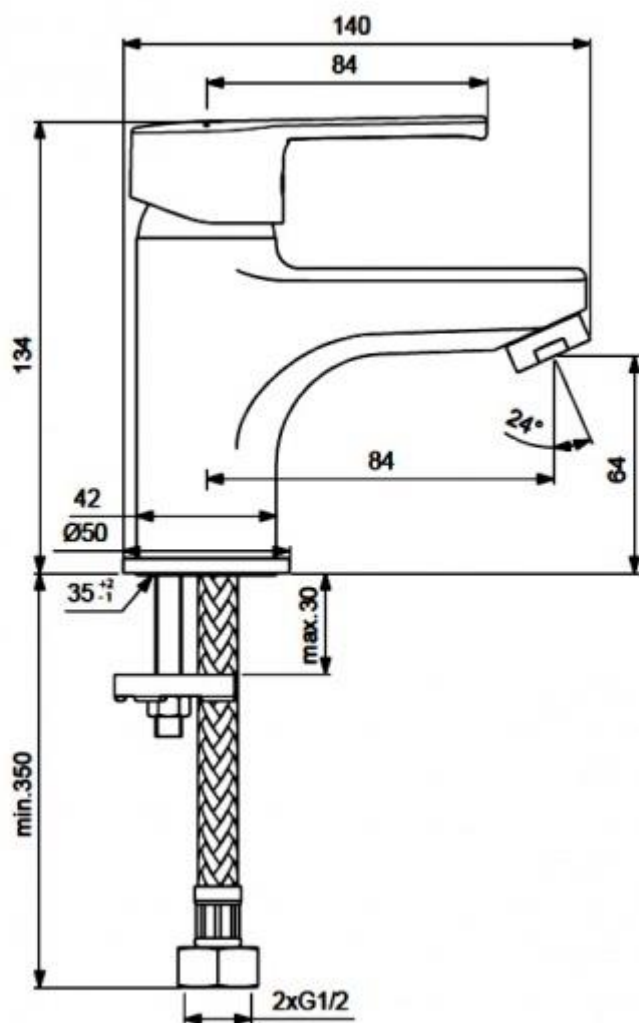

## Описание

Смеситель для умывальника

Установка: на раковину

Система облегченного монтажа EasyFix: есть

Литой излив Длина излива: 84 мм

Угол поворота: нет

Аэратор PERLATOR: есть

Керамический картридж 35 мм

Металлическая рукоятка

Индикатор холодной/горячей воды: есть

Подводка: гибкая G1/2"

Переходник на 1/2" в комплекте: нет

Шланги стандартной длины 400 мм

Донный клапан в комплекте: нет

Штанга для установки донного клапана: нет