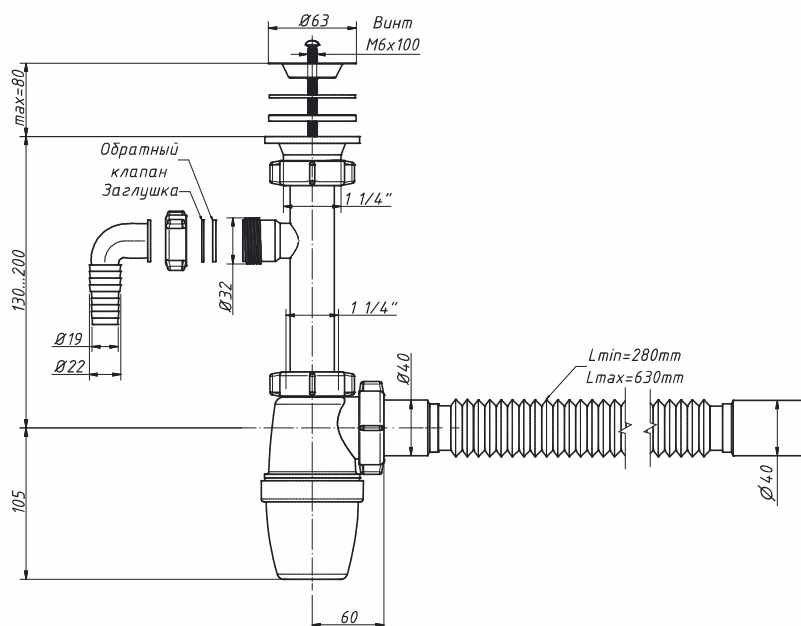

СИФОНЫ ДЛЯ УМЫВАЛЬНИКА

сифоны (малый корпус) с удлиненным патрубком

A-32078

Сифон бутылочный 1 1/4" x 40, малый корпус, с удлиненным патрубком, с одним отводом, с гибкой трубой 40-40

материал сифона	полипропилен
материал решетки	нерж. сталь
диаметр решетки, мм	63
входное отверстие	1 1/4"
выходное отверстие, мм	40
регулировка по высоте, мм	235-305
гибкая труба	40-40
длина гибкой трубы, мм	280-630
один отвод, мм	19/22

вес штуки нетто, кг

количество в коробке, шт

вес коробки брутто (+/- 0,1), кг

объем коробки, м.куб 0,096

кол-во коробок на палете 20

A-32079

Сифон бутылочный 1 1/4" x 40, малый корпус, с удлиненным патрубком, с одним отводом, с гибкой трубой 40-40/50

материал сифона	полипропилен
материал решетки	нерж. сталь
диаметр решетки, мм	63
входное отверстие	1 1/4"
выходное отверстие, мм	40
регулировка по высоте, мм	235-305
гибкая труба	40-40/50
длина гибкой трубы, мм	310-650
один отвод, мм	19/22