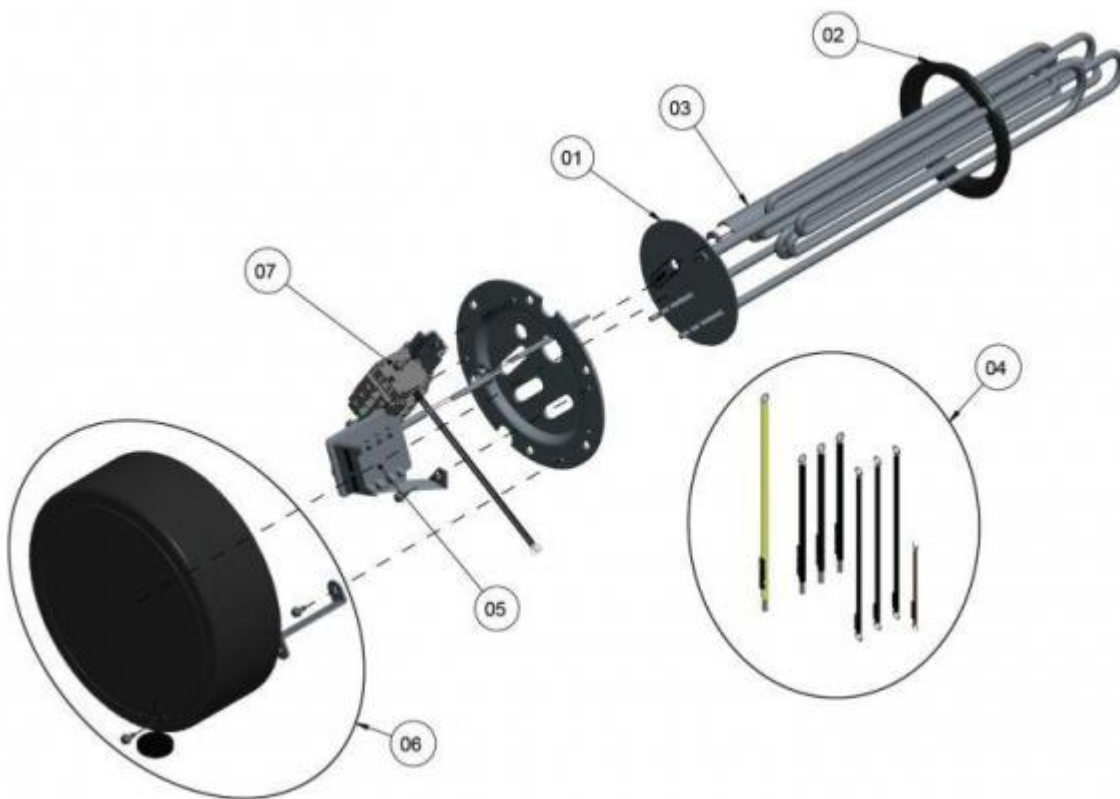

029405 - 5 kW

029406 - 10 kW

029407 - 15 kW

029419 - 30 kW

Совместимость Б50 и электрических наборов в таблице.

Corhydro				
	029405 набор эл 5кВатт	029406 набор эл 10кВатт	029407 набор эл 15кВатт	029419 набор эл 30кВатт
620401 500 литров	ПОДХОДИТ	ПОДХОДИТ		ПОДХОДИТ
620402 750 литров	ПОДХОДИТ	ПОДХОДИТ		ПОДХОДИТ
620404 1000 литров	ПОДХОДИТ	ПОДХОДИТ	ПОДХОДИТ	ПОДХОДИТ
620406 1500 литров	ПОДХОДИТ	ПОДХОДИТ	ПОДХОДИТ	ПОДХОДИТ
620407 2000 литров	ПОДХОДИТ	ПОДХОДИТ	ПОДХОДИТ	ПОДХОДИТ
620411 3000 литров	ПОДХОДИТ	ПОДХОДИТ	ПОДХОДИТ	ПОДХОДИТ
	один набор для одного ББО			