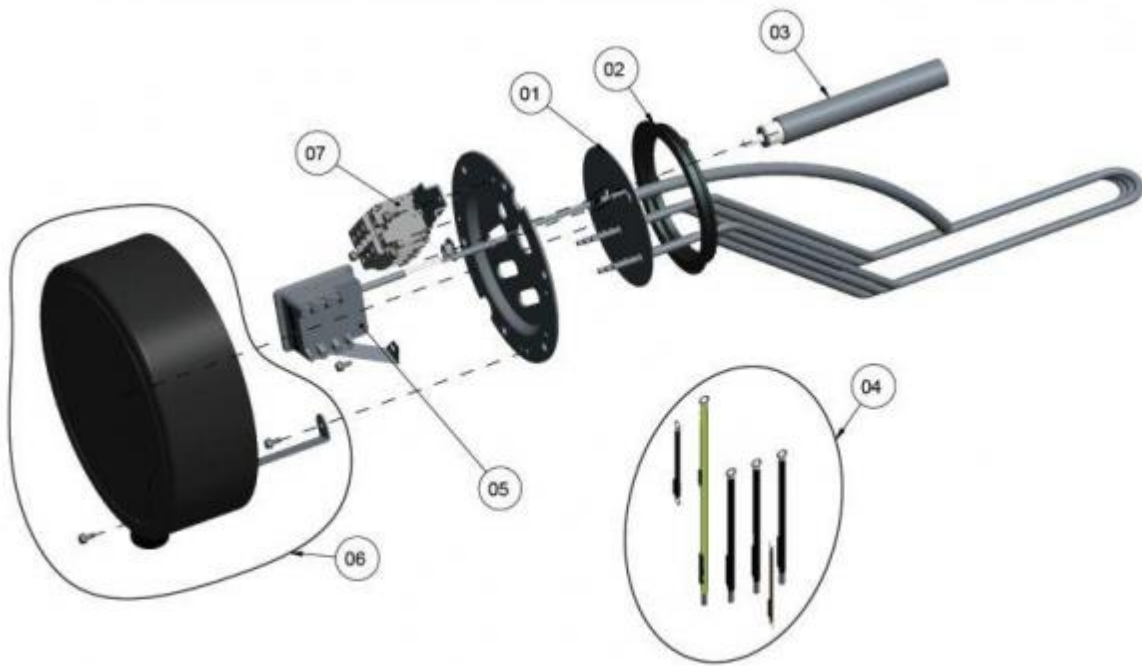

CORHYDRO

620401 CORHYDRO 500L BR SNC 100 PN10

620402 CORHYDRO 750L BR SNC 100 PN10

620403 CORHYDRO 1000L BR SNC 100 PN10

620406 CORHYDRO 1500L TB BR SNC 100 PN10

620407 CORHYDRO 2000L BR SNC 100 PN10

620411 CORHYDRO 3000L TB BR SNC 100 PN10

029405 - 5 kW

029406 - 10 kW

029407 - 15 kW

029419 - 30 kW

Совместимость Б50 и электрических наборов в таблице.

Corhydro				
	029405 набор эл 5кВатт	029406 набор эл 10кВатт	029407 набор эл 15кВатт	029419 набор эл 30кВатт
620401 500 литров	ПОДХОДИТ	ПОДХОДИТ		ПОДХОДИТ
620402 750 литров	ПОДХОДИТ	ПОДХОДИТ		ПОДХОДИТ
620404 1000 литров	ПОДХОДИТ	ПОДХОДИТ	ПОДХОДИТ	ПОДХОДИТ
620406 1500 литров	ПОДХОДИТ	ПОДХОДИТ	ПОДХОДИТ	ПОДХОДИТ
620407 2000 литров	ПОДХОДИТ	ПОДХОДИТ	ПОДХОДИТ	ПОДХОДИТ
620411 3000 литров	ПОДХОДИТ	ПОДХОДИТ	ПОДХОДИТ	ПОДХОДИТ
	один набор для одного ББО			