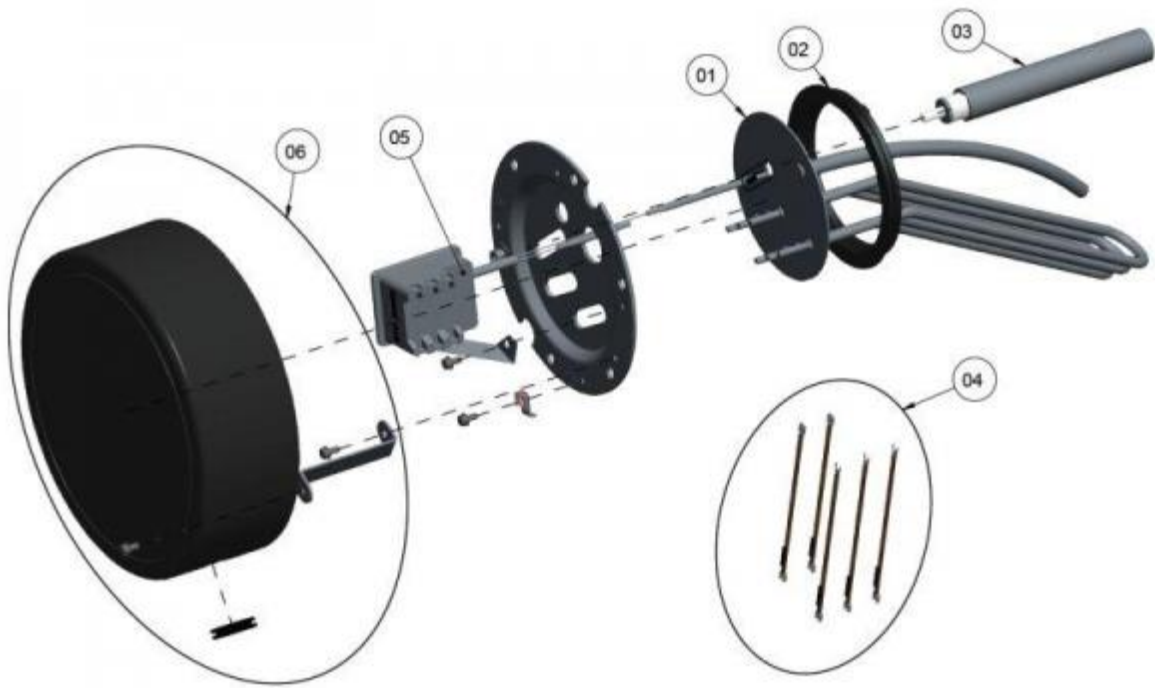

CORHYDRO

620401 CORHYDRO 500L BR SNC 100 PN10

620402 CORHYDRO 750L BR SNC 100 PN10

620403 CORHYDRO 1000L BR SNC 100 PN10

620406 CORHYDRO 1500L TB BR SNC 100 PN10

620407 CORHYDRO 2000L BR SNC 100 PN10

620411 CORHYDRO 3000L TB BR SNC 100 PN10

029405 - 5 kW

029406 - 10 kW

029407 - 15 kW

029419 - 30 kW

Совместимость Б50 и электрических наборов в таблице.

Corhydro				
	029405 набор эл 5кВатт	029406 набор эл 10кВатт	029407 набор эл 15кВатт	029419 набор эл 30кВатт
620401 500 литров	ПОДХОДИТ	ПОДХОДИТ		ПОДХОДИТ
620402 750 литров	ПОДХОДИТ	ПОДХОДИТ		ПОДХОДИТ
620404 1000 литров	ПОДХОДИТ	ПОДХОДИТ	ПОДХОДИТ	ПОДХОДИТ
620406 1500 литров	ПОДХОДИТ	ПОДХОДИТ	ПОДХОДИТ	ПОДХОДИТ
620407 2000 литров	ПОДХОДИТ	ПОДХОДИТ	ПОДХОДИТ	ПОДХОДИТ
620411 3000 литров	ПОДХОДИТ	ПОДХОДИТ	ПОДХОДИТ	ПОДХОДИТ
	один набор для одного ББО			