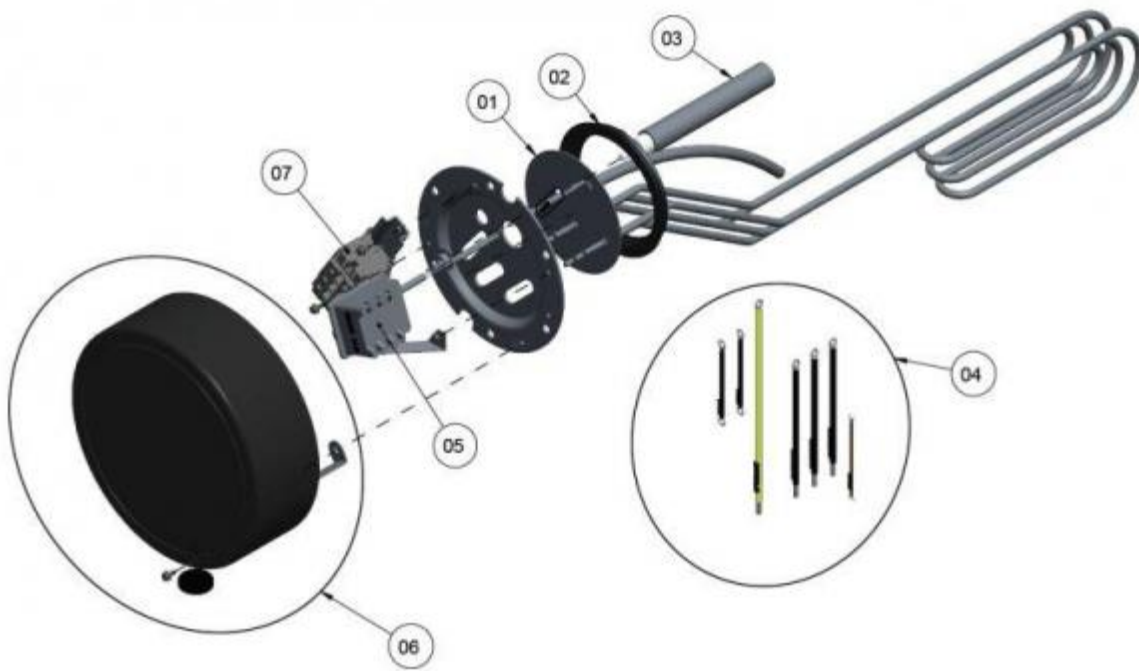

CORHYDRO

620401 CORHYDRO 500L BR SNC 100 PN10

620402 CORHYDRO 750L BR SNC 100 PN10

620403 CORHYDRO 1000L BR SNC 100 PN10

620406 CORHYDRO 1500L TB BR SNC 100 PN10

620407 CORHYDRO 2000L BR SNC 100 PN10

620411 CORHYDRO 3000L TB BR SNC 100 PN10

029405 - 5 kW

029406 - 10 kW

029407 - 15 kW

029419 - 30 kW

Совместимость Б50 и электрических наборов в таблице.

Corhydro				
	029405 набор эл 5кВатт	029406 набор эл 10кВатт	029407 набор эл 15кВатт	029419 набор эл 30кВатт
620401 500 литров	ПОДХОДИТ	ПОДХОДИТ		ПОДХОДИТ
620402 750 литров	ПОДХОДИТ	ПОДХОДИТ		ПОДХОДИТ
620404 1000 литров	ПОДХОДИТ	ПОДХОДИТ	ПОДХОДИТ	ПОДХОДИТ
620406 1500 литров	ПОДХОДИТ	ПОДХОДИТ	ПОДХОДИТ	ПОДХОДИТ
620407 2000 литров	ПОДХОДИТ	ПОДХОДИТ	ПОДХОДИТ	ПОДХОДИТ
620411 3000 литров	ПОДХОДИТ	ПОДХОДИТ	ПОДХОДИТ	ПОДХОДИТ
	один набор для одного ББО			