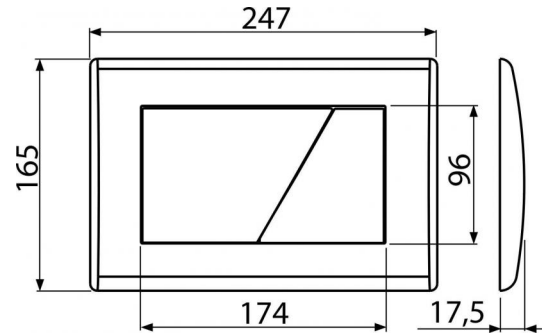

**M171**

Кнопка управления для скрытых систем инсталляции, хром-глянец

**Область применения**

Для скрытых систем инсталляции и бацков для замуровывания в стену

**Свойства**

- Двойной смыл, механический принцип действия
- Совместимость со всеми скрытыми системами инсталляции Alcaplast
- Материал: пластик
- Поверхностная отделка: хром глянцевый

**Содержание комплекта**

- Кнопка
- Монтажная рама для установки кнопки
- Резьбовое крепление монтажной рамы кнопки 2 шт.

**Код заказа, Логистическая информация**

Код	EAN		Вес (шт   упаковка   паллета)	Размеры (шт   упаковка)	Количество (упаковка   паллета)
M171	8594045931785	Chrom-lesk	0,3742   9,4400   284,3200 кг	250×40×175   595×245×395 MM	25   700 шт