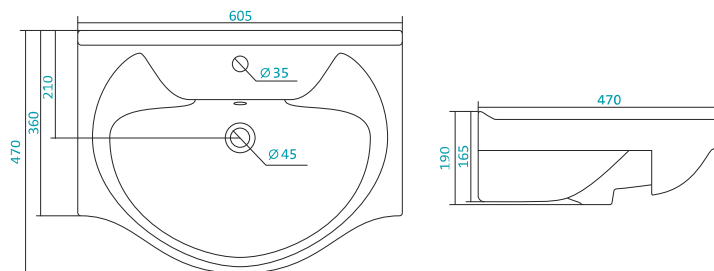

Наименование УМЫВАЛЬНИК «АНТИК-55»

Артикул	Габариты, мм	Вес, кг
1.WN11.0.186	560*460*205	15

Наименование УМЫВАЛЬНИК «АСТРА-60»

Артикул	Габариты, мм	Вес, кг
1.WN11.0.201	610*475*210	16

КЕРАМИЧЕСКИЕ УМЫВАЛЬНИКИ

Наименование УМЫВАЛЬНИК «БАЙКАЛ-60»

Артикул	Габариты, мм	Вес, кг
1.WN10.9.652	605*470*190	14,6

Наименование УМЫВАЛЬНИК «БАЙКАЛ-65»

Артикул	Габариты, мм	Вес, кг
1.WN10.9.651	660*475*180	16,2

Наименование УМЫВАЛЬНИК «БАЙКАЛ-75»

Артикул	Габариты, мм	Вес, кг
1.WN11.0.259	760*510*200	18,4

КЕРАМИЧЕСКИЕ УМЫВАЛЬНИКИ

Наименование УМЫВАЛЬНИК «БАЛТИКА-60»

Артикул	Габариты, мм	Вес, кг
1.WN11.0.246	610*445*190	15,2

Наименование УМЫВАЛЬНИК «БАЛТИКА-65»

Артикул	Габариты, мм	Вес, кг
1.WN30.2.083	700*480*190	19,5

Наименование УМЫВАЛЬНИК «ТИГОДА-80»

Артикул	Габариты, мм	Вес, кг
1.WN30.2.084	800*480*195	20,5

Наименование УМЫВАЛЬНИК «ЭЛЛАДА-60»

Артикул	Габариты, мм	Вес, кг
1.WN11.0.198	600*435*190	12,4