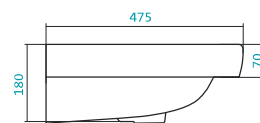

Наименование УМЫВАЛЬНИК «СЕЛИГЕР-60»

Артикул	Габариты, мм	Вес, кг
1.WN11.0.268	605*445*190	14,4

Наименование УМЫВАЛЬНИК «СЕНЕЖ-87»

Артикул	Габариты, мм	Вес, кг
1.WN11.0.265	875*510*225	22

КЕРАМИЧЕСКИЕ УМЫВАЛЬНИКИ

Наименование УМЫВАЛЬНИК «СТЕЛЛА-60»

Артикул	Габариты, мм	Вес, кг
1.WN11.2.450	610*460*185	14

Наименование УМЫВАЛЬНИК «СТЕЛЛА-65»

Артикул	Габариты, мм	Вес, кг
1.WN11.0.174	665*495*200	18

Наименование УМЫВАЛЬНИК «ТИГОДА-50»

Артикул	Габариты, мм	Вес, кг
1.WN30.2.128	500*380*165	12

КЕРАМИЧЕСКИЕ УМЫВАЛЬНИКИ

Наименование МИНИ-УМЫВАЛЬНИК «ТИГОДА-55»

Артикул	Габариты, мм	Вес, кг
1.WN30.2.127	550*380*165	13

Наименование УМЫВАЛЬНИК «ТИГОДА-55»