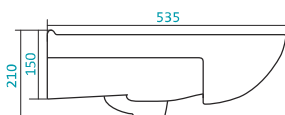

Наименование	Артикул	Габариты, мм	Вес, кг
	1.WH11.0.228	830*515*215	17,7

КЕРАМИЧЕСКИЕ УМЫВАЛЬНИКИ

Наименование УМЫВАЛЬНИК «КОРАЛЛ-83» ЛЕВОЕ КРЫЛО

Артикул	Габариты, мм	Вес, кг
1.WN11.0.225	830*515*215	17,7

Наименование УМЫВАЛЬНИК «ЛАДОГА-50»

Артикул	Габариты, мм	Вес, кг
1.WN11.0.256	510*435*175	12

Наименование УМЫВАЛЬНИК «ЛИДИЯ-65»

Артикул	Габариты, мм	Вес, кг
1.WN11.0.207	650*535*210	17

КЕРАМИЧЕСКИЕ УМЫВАЛЬНИКИ