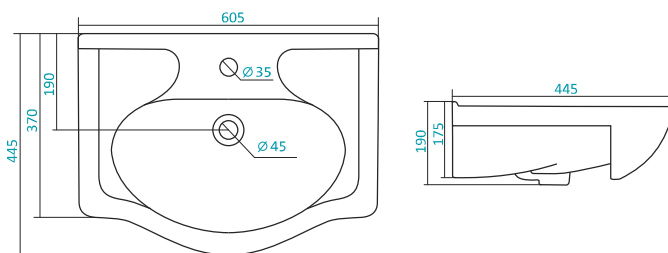

Артикул	Габариты, мм	Вес, кг
1.WN11.0.177	755*505*210	22

КЕРАМИЧЕСКИЕ УМЫВАЛЬНИКИ

Наименование УМЫВАЛЬНИК «НЕО-40»

Артикул	Габариты, мм	Вес, кг
1.WN30.2.183	400*340*170	9

Наименование УМЫВАЛЬНИК «НЕО-50»

Артикул	Габариты, мм	Вес, кг
1.WN30.2.184	500*410*170	14

НОВИНКА

Наименование УМЫВАЛЬНИК «НЕО-55»

Артикул	Габариты, мм	Вес, кг
1.WN30.2.185	550*450*170	20

КЕРАМИЧЕСКИЕ УМЫВАЛЬНИКИ

Наименование УМЫВАЛЬНИК «НЕО-60»

Артикул	Габариты, мм	Вес, кг
1.WN30.2.186	600*450*170	16

Наименование УМЫВАЛЬНИК «СЕЛИГЕР-60»

Артикул	Габариты, мм	Вес, кг
1.WN11.0.268	605*445*190	14,4

Наименование УМЫВАЛЬНИК «СЕНЕЖ-87»

Артикул	Габариты, мм	Вес, кг
1.WN11.0.265	875*510*225	22

КЕРАМИЧЕСКИЕ УМЫВАЛЬНИКИ