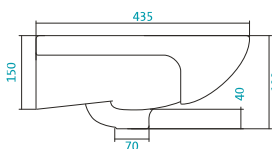

Артикул	Габариты, мм	Вес, кг
1.WN30.2.128	500*380*165	12

КЕРАМИЧЕСКИЕ УМЫВАЛЬНИКИ

Наименование МИНИ-УМЫВАЛЬНИК «ТИГОДА-55»

Артикул	Габариты, мм	Вес, кг
1.WN30.2.127	550*380*165	13

Наименование УМЫВАЛЬНИК «ТИГОДА-55»

Артикул	Габариты, мм	Вес, кг
1.WN30.2.126	550*475*180	16

Наименование УМЫВАЛЬНИК «ТИГОДА-60»

Артикул	Габариты, мм	Вес, кг
1.WN30.2.082	600x475x170	16,5

КЕРАМИЧЕСКИЕ УМЫВАЛЬНИКИ

Наименование УМЫВАЛЬНИК «ТИГОДА-70»

Артикул	Габариты, мм	Вес, кг
1.WN30.2.083	700*480*190	19,5

Наименование УМЫВАЛЬНИК «ТИГОДА-80»

Артикул	Габариты, мм	Вес, кг
1.WN30.2.084	800*480*195	20,5

Наименование УМЫВАЛЬНИК «ЭЛЛАДА-60»

Артикул	Габариты, мм	Вес, кг
1.WN11.0.198	600*435*190	12,4

КЕРАМИЧЕСКИЕ УМЫВАЛЬНИКИ

Наименование УМЫВАЛЬНИК «ЭЛЬБРУС-80»

Артикул	Габариты, мм	Вес, кг
1.WN10.9.653	800*530*205	22,6

Наименование УМЫВАЛЬНИК «ЭЛЬБРУС-90»

Артикул	Габариты, мм	Вес, кг
1.WN11.0.790	905*520*205	24,5