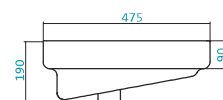

Артикул	Габариты, мм	Вес, кг
1.WN30.2.128	500*380*165	12

КЕРАМИЧЕСКИЕ УМЫВАЛЬНИКИ

Наименование МИНИ-УМЫВАЛЬНИК «ТИГОДА-55»

Артикул	Габариты, мм	Вес, кг
1.WN30.2.127	550*380*165	13

Наименование УМЫВАЛЬНИК «ТИГОДА-55»

Артикул	Габариты, мм	Вес, кг
1.WN30.2.126	550*475*180	16

Наименование УМЫВАЛЬНИК «ТИГОДА-60»

Артикул	Габариты, мм	Вес, кг
1.WN30.2.082	600x475x170	16,5

КЕРАМИЧЕСКИЕ УМЫВАЛЬНИКИ

Наименование УМЫВАЛЬНИК «ТИГОДА-70»