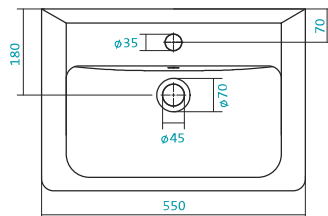

Наименование УМЫВАЛЬНИК «СЕЛИГЕР-60»

Артикул	Габариты, мм	Вес, кг
1.WN11.0.268	605*445*190	14,4

Наименование УМЫВАЛЬНИК «СЕНЕЖ-87»

Артикул	Габариты, мм	Вес, кг
1.WN11.0.265	875*510*225	22

КЕРАМИЧЕСКИЕ УМЫВАЛЬНИКИ

Наименование УМЫВАЛЬНИК «СТЕЛЛА-60»

Артикул	Габариты, мм	Вес, кг
1.WN11.2.450	610*460*185	14

Наименование УМЫВАЛЬНИК «СТЕЛЛА-65»

Артикул	Габариты, мм	Вес, кг
1.WN11.0.174	665*495*200	18

Наименование УМЫВАЛЬНИК «ТИГОДА-50»

Артикул	Габариты, мм	Вес, кг
1.WN30.2.128	500*380*165	12

КЕРАМИЧЕСКИЕ УМЫВАЛЬНИКИ

Наименование МИНИ-УМЫВАЛЬНИК «ТИГОДА-55»

Артикул	Габариты, мм	Вес, кг
1.WN30.2.127	550*380*165	13

Наименование УМЫВАЛЬНИК «ТИГОДА-55»

Артикул	Габариты, мм	Вес, кг
1.WN30.2.126	550*475*180	16

Наименование УМЫВАЛЬНИК «ТИГОДА-60»

Артикул	Габариты, мм	Вес, кг
1.WN30.2.082	600x475x170	16,5

КЕРАМИЧЕСКИЕ УМЫВАЛЬНИКИ

Наименование УМЫВАЛЬНИК «ТИГОДА-70»