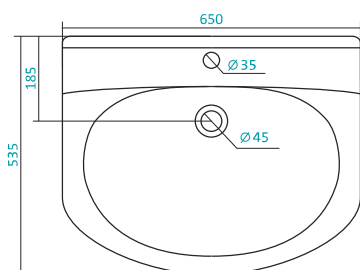

Артикул	Габариты, мм	Вес, кг
1.WN20.7.775	650*445*200	14,2

Наименование УМЫВАЛЬНИК «БАЛТИКА-70»

Артикул	Габариты, мм	Вес, кг
1.WN20.7.776	715*450*200	16,2

КЕРАМИЧЕСКИЕ УМЫВАЛЬНИКИ

Наименование УМЫВАЛЬНИК «БАЛТИКА-80»

Наименование	Артикул	Габариты, мм	Вес, кг
	1.WH50.1.524	800*470*200	20

Наименование УМЫВАЛЬНИК «КАННЫ-50»

Наименование	Артикул	Габариты, мм	Вес, кг
	1.WH11.0.243	500*450*200	12,4

Наименование УМЫВАЛЬНИК «КОРАЛЛ-83» ПРАВОЕ КРЫЛО

Наименование	Артикул	Габариты, мм	Вес, кг
	1.WH11.0.228	830*515*215	17,7

КЕРАМИЧЕСКИЕ УМЫВАЛЬНИКИ

Наименование УМЫВАЛЬНИК «КОРАЛЛ-83» ЛЕВОЕ КРЫЛО

Артикул	Габариты, мм	Вес, кг
1.WN11.0.225	830*515*215	17,7

Наименование УМЫВАЛЬНИК «ЛАДОГА-50»

Артикул	Габариты, мм	Вес, кг
1.WN11.0.256	510*435*175	12

Наименование УМЫВАЛЬНИК «ЛИДИЯ-65»

Артикул	Габариты, мм	Вес, кг
1.WN11.0.207	650*535*210	17

КЕРАМИЧЕСКИЕ УМЫВАЛЬНИКИ