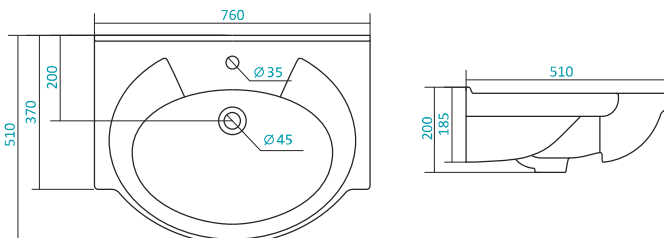

Наименование УМЫВАЛЬНИК «АНТИК-55»

Артикул	Габариты, мм	Вес, кг
1.WN11.0.186	560*460*205	15

Наименование УМЫВАЛЬНИК «АСТРА-60»

Артикул	Габариты, мм	Вес, кг
1.WN11.0.201	610*475*210	16

КЕРАМИЧЕСКИЕ УМЫВАЛЬНИКИ

Наименование УМЫВАЛЬНИК «БАЙКАЛ-60»

Артикул	Габариты, мм	Вес, кг
1.WN10.9.652	605*470*190	14,6

Наименование УМЫВАЛЬНИК «БАЙКАЛ-65»

Артикул	Габариты, мм	Вес, кг
1.WN10.9.651	660*475*180	16,2

Наименование УМЫВАЛЬНИК «БАЙКАЛ-75»

Артикул	Габариты, мм	Вес, кг
1.WN11.0.259	760*510*200	18,4

КЕРАМИЧЕСКИЕ УМЫВАЛЬНИКИ

Наименование УМЫВАЛЬНИК «БАЛТИКА-60»

Артикул	Габариты, мм	Вес, кг
1.WN11.0.246	610*445*190	15,2

Наименование УМЫВАЛЬНИК «БАЛТИКА-65»

Артикул	Габариты, мм	Вес, кг
1.WN30.2.083	700*480*190	19,5

Наименование УМЫВАЛЬНИК «ТИГОДА-80»

Артикул	Габариты, мм	Вес, кг
1.WN30.2.084	800*480*195	20,5

Наименование УМЫВАЛЬНИК «ЭЛЛАДА-60»

Артикул	Габариты, мм	Вес, кг
1.WN11.0.198	600*435*190	12,4