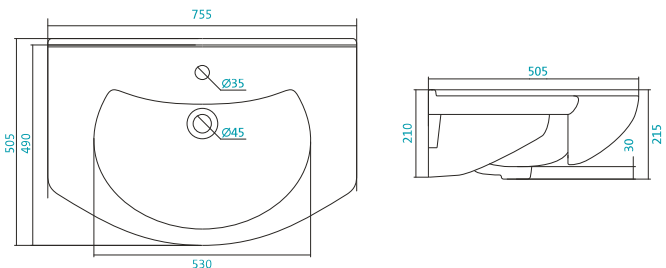

Артикул	Габариты, мм	Вес, кг
1.WN11.0.156	560*430*175	13,2

Наименование УМЫВАЛЬНИК «МОДЕРН-75»