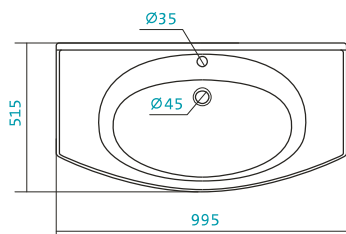

Артикул	Габариты, мм	Вес, кг
1.WN30.2.126	550*475*180	16

Наименование УМЫВАЛЬНИК «ТИГОДА-60»

Артикул	Габариты, мм	Вес, кг
1.WN30.2.082	600x475x170	16,5

КЕРАМИЧЕСКИЕ УМЫВАЛЬНИКИ

Наименование УМЫВАЛЬНИК «ТИГОДА-70»

Артикул	Габариты, мм	Вес, кг
1.WN30.2.083	700*480*190	19,5

Наименование УМЫВАЛЬНИК «ТИГОДА-80»

Артикул	Габариты, мм	Вес, кг
1.WN30.2.084	800*480*195	20,5

Наименование УМЫВАЛЬНИК «ЭЛЛАДА-60»

Артикул	Габариты, мм	Вес, кг
1.WN11.0.198	600*435*190	12,4

КЕРАМИЧЕСКИЕ УМЫВАЛЬНИКИ

Наименование УМЫВАЛЬНИК «ЭЛЬБРУС-80»

Артикул	Габариты, мм	Вес, кг
1.WN10.9.653	800*530*205	22,6

Наименование УМЫВАЛЬНИК «ЭЛЬБРУС-90»

Артикул	Габариты, мм	Вес, кг
1.WN11.0.790	905*520*205	24,5

Наименование УМЫВАЛЬНИК «ЭЛЬБРУС-100»

Артикул	Габариты, мм	Вес, кг
1.WN11.0.255	1005*520*205	28,5

КЕРАМИЧЕСКИЕ УМЫВАЛЬНИКИ

Наименование УМЫВАЛЬНИК «ЭНИГМА-100»

Артикул	Габариты, мм	Вес, кг
1.WN20.7.777	995*515*220	26,6