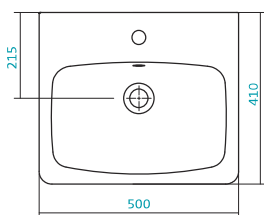

Наименование	Артикул	Габариты, мм	Вес, кг
	1.WH11.0.228	830*515*215	17,7

КЕРАМИЧЕСКИЕ УМЫВАЛЬНИКИ

Наименование УМЫВАЛЬНИК «КОРАЛЛ-83» ЛЕВОЕ КРЫЛО

Артикул	Габариты, мм	Вес, кг
1.WN11.0.225	830*515*215	17,7

Наименование УМЫВАЛЬНИК «ЛАДОГА-50»

Артикул	Габариты, мм	Вес, кг
1.WN11.0.256	510*435*175	12

Наименование УМЫВАЛЬНИК «ЛИДИЯ-65»

Артикул	Габариты, мм	Вес, кг
1.WN11.0.207	650*535*210	17

КЕРАМИЧЕСКИЕ УМЫВАЛЬНИКИ

Наименование УМЫВАЛЬНИК «ЛИДИЯ-70»

Артикул	Габариты, мм	Вес, кг
1.WN11.0.210	710*540*210	20,4

Наименование УМЫВАЛЬНИК «ЛИНДА-55»

Артикул	Габариты, мм	Вес, кг
1.WN11.0.156	560*430*175	13,2

Наименование УМЫВАЛЬНИК «МОДЕРН-75»

Артикул	Габариты, мм	Вес, кг
1.WN11.0.177	755*505*210	22

КЕРАМИЧЕСКИЕ УМЫВАЛЬНИКИ

Наименование УМЫВАЛЬНИК «НЕО-40»

Артикул	Габариты, мм	Вес, кг
1.WN30.2.183	400*340*170	9

Наименование УМЫВАЛЬНИК «НЕО-50»

Артикул	Габариты, мм	Вес, кг
1.WN30.2.184	500*410*170	14