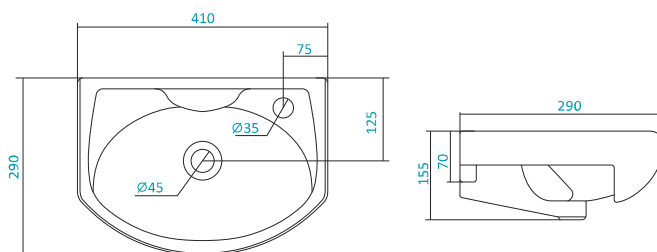

КЕРАМИЧЕСКИЕ УМЫВАЛЬНИКИ

Наименование УМЫВАЛЬНИК «АЗОВ-40»