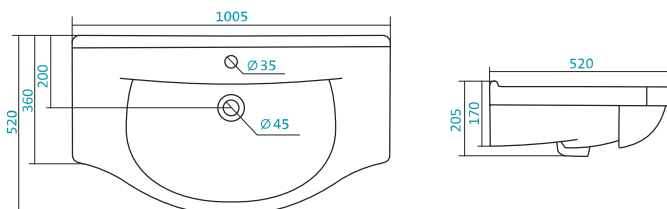

Артикул	Габариты, мм	Вес, кг
1.WN30.2.083	700*480*190	19,5

Наименование УМЫВАЛЬНИК «ТИГОДА-80»

Артикул	Габариты, мм	Вес, кг
1.WN30.2.084	800*480*195	20,5

Наименование УМЫВАЛЬНИК «ЭЛЛАДА-60»

Артикул	Габариты, мм	Вес, кг
1.WN11.0.198	600*435*190	12,4

КЕРАМИЧЕСКИЕ УМЫВАЛЬНИКИ

Наименование УМЫВАЛЬНИК «ЭЛЬБРУС-80»

Артикул	Габариты, мм	Вес, кг
1.WN10.9.653	800*530*205	22,6

Наименование УМЫВАЛЬНИК «ЭЛЬБРУС-90»

Артикул	Габариты, мм	Вес, кг
1.WN11.0.790	905*520*205	24,5

Наименование УМЫВАЛЬНИК «ЭЛЬБРУС-100»

Артикул	Габариты, мм	Вес, кг
1.WN11.0.255	1005*520*205	28,5

КЕРАМИЧЕСКИЕ УМЫВАЛЬНИКИ

Наименование УМЫВАЛЬНИК «ЭНИГМА-100»

Артикул	Габариты, мм	Вес, кг
1.WN20.7.777	995*515*220	26,6