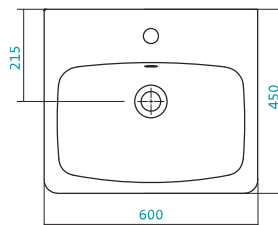

Наименование УМЫВАЛЬНИК «ЛАДОГА-50»

Артикул	Габариты, мм	Вес, кг
1.WN11.0.256	510*435*175	12

Наименование УМЫВАЛЬНИК «ЛИДИЯ-65»

Артикул	Габариты, мм	Вес, кг
1.WN11.0.207	650*535*210	17

КЕРАМИЧЕСКИЕ УМЫВАЛЬНИКИ

Наименование УМЫВАЛЬНИК «ЛИДИЯ-70»

Артикул	Габариты, мм	Вес, кг
1.WN11.0.210	710*540*210	20,4

Наименование УМЫВАЛЬНИК «ЛИНДА-55»

Артикул	Габариты, мм	Вес, кг
1.WN11.0.156	560*430*175	13,2

Наименование УМЫВАЛЬНИК «МОДЕРН-75»

Артикул	Габариты, мм	Вес, кг
1.WN11.0.177	755*505*210	22

КЕРАМИЧЕСКИЕ УМЫВАЛЬНИКИ

Наименование УМЫВАЛЬНИК «НЕО-40»

Артикул	Габариты, мм	Вес, кг
1.WN30.2.183	400*340*170	9

Наименование УМЫВАЛЬНИК «НЕО-50»

Артикул	Габариты, мм	Вес, кг
1.WN30.2.184	500*410*170	14

НОВИНКА

Наименование УМЫВАЛЬНИК «НЕО-55»

Артикул	Габариты, мм	Вес, кг
1.WN30.2.185	550*450*170	20

КЕРАМИЧЕСКИЕ УМЫВАЛЬНИКИ

Наименование УМЫВАЛЬНИК «НЕО-60»

Артикул	Габариты, мм	Вес, кг
1.WN30.2.186	600*450*170	16