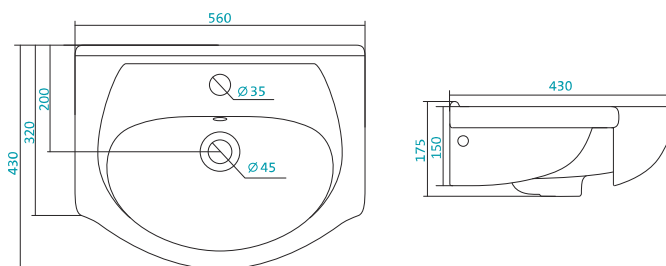

Артикул	Габариты, мм	Вес, кг
1.WN20.7.775	650*445*200	14,2

Наименование УМЫВАЛЬНИК «БАЛТИКА-70»

Артикул	Габариты, мм	Вес, кг
1.WN20.7.776	715*450*200	16,2

КЕРАМИЧЕСКИЕ УМЫВАЛЬНИКИ

Наименование УМЫВАЛЬНИК «БАЛТИКА-80»

Наименование	Артикул	Габариты, мм	Вес, кг
	1.WH11.0.228	830*515*215	17,7

КЕРАМИЧЕСКИЕ УМЫВАЛЬНИКИ

Наименование УМЫВАЛЬНИК «КОРАЛЛ-83» ЛЕВОЕ КРЫЛО

Артикул	Габариты, мм	Вес, кг
1.WN11.0.225	830*515*215	17,7

Наименование УМЫВАЛЬНИК «ЛАДОГА-50»

Артикул	Габариты, мм	Вес, кг
1.WN11.0.256	510*435*175	12

Наименование УМЫВАЛЬНИК «ЛИДИЯ-65»

Артикул	Габариты, мм	Вес, кг
1.WN11.0.207	650*535*210	17

КЕРАМИЧЕСКИЕ УМЫВАЛЬНИКИ

Наименование УМЫВАЛЬНИК «ЛИДИЯ-70»

Артикул	Габариты, мм	Вес, кг
1.WN11.0.210	710*540*210	20,4

Наименование УМЫВАЛЬНИК «ЛИНДА-55»

Артикул	Габариты, мм	Вес, кг
1.WN11.0.156	560*430*175	13,2

Наименование УМЫВАЛЬНИК «МОДЕРН-75»