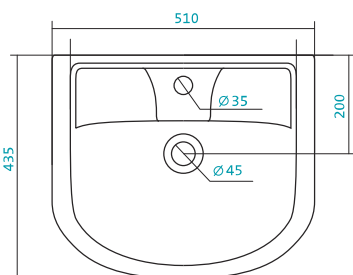

Артикул	Габариты, мм	Вес, кг
1.WN11.0.259	760*510*200	18,4

КЕРАМИЧЕСКИЕ УМЫВАЛЬНИКИ

Наименование УМЫВАЛЬНИК «БАЛТИКА-60»

Артикул	Габариты, мм	Вес, кг
1.WN11.0.246	610*445*190	15,2

Наименование УМЫВАЛЬНИК «БАЛТИКА-65»

Артикул	Габариты, мм	Вес, кг
1.WN20.7.775	650*445*200	14,2

Наименование УМЫВАЛЬНИК «БАЛТИКА-70»

Артикул	Габариты, мм	Вес, кг
1.WN20.7.776	715*450*200	16,2

КЕРАМИЧЕСКИЕ УМЫВАЛЬНИКИ

Наименование УМЫВАЛЬНИК «БАЛТИКА-80»

Наименование	Артикул	Габариты, мм	Вес, кг
	1.WH50.1.524	800*470*200	20

Наименование УМЫВАЛЬНИК «КАННЫ-50»

Наименование	Артикул	Габариты, мм	Вес, кг
	1.WH11.0.243	500*450*200	12,4

Наименование УМЫВАЛЬНИК «КОРАЛЛ-83» ПРАВОЕ КРЫЛО

Наименование	Артикул	Габариты, мм	Вес, кг
	1.WH11.0.228	830*515*215	17,7

КЕРАМИЧЕСКИЕ УМЫВАЛЬНИКИ

Наименование УМЫВАЛЬНИК «КОРАЛЛ-83» ЛЕВОЕ КРЫЛО

Артикул	Габариты, мм	Вес, кг
1.WN11.0.225	830*515*215	17,7