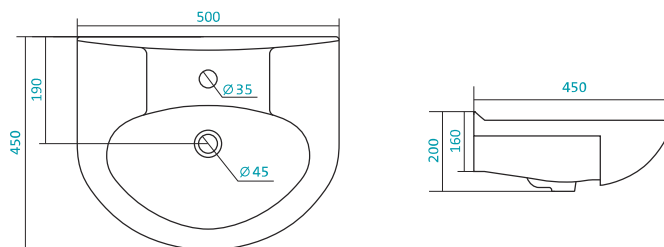

Артикул	Габариты, мм	Вес, кг
1.WN11.0.259	760*510*200	18,4

КЕРАМИЧЕСКИЕ УМЫВАЛЬНИКИ

Наименование УМЫВАЛЬНИК «БАЛТИКА-60»

Артикул	Габариты, мм	Вес, кг
1.WN11.0.246	610*445*190	15,2

Наименование УМЫВАЛЬНИК «БАЛТИКА-65»

Артикул	Габариты, мм	Вес, кг
1.WN20.7.775	650*445*200	14,2

Наименование УМЫВАЛЬНИК «БАЛТИКА-70»

Артикул	Габариты, мм	Вес, кг
1.WN20.7.776	715*450*200	16,2

КЕРАМИЧЕСКИЕ УМЫВАЛЬНИКИ

Наименование УМЫВАЛЬНИК «БАЛТИКА-80»

Наименование	Артикул	Габариты, мм	Вес, кг
	1.WH50.1.524	800*470*200	20

Наименование УМЫВАЛЬНИК «КАННЫ-50»

Наименование	Артикул	Габариты, мм	Вес, кг
	1.WH11.0.243	500*450*200	12,4

Наименование УМЫВАЛЬНИК «КОРАЛЛ-83» ПРАВОЕ КРЫЛО

Наименование	Артикул	Габариты, мм	Вес, кг
	1.WH11.0.228	830*515*215	17,7

КЕРАМИЧЕСКИЕ УМЫВАЛЬНИКИ

Наименование УМЫВАЛЬНИК «КОРАЛЛ-83» ЛЕВОЕ КРЫЛО

Артикул	Габариты, мм	Вес, кг
1.WN11.0.225	830*515*215	17,7