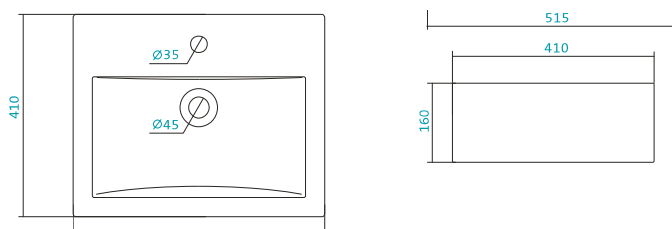

5
ГАРАНТИЯ
лет

КЕРАМИЧЕСКИЕ УМЫВАЛЬНИКИ

Наименование УМЫВАЛЬНИК «АЗОВ-40»

Артикул	Габариты, мм	Вес, кг
1.WN11.0.254	410*290*155	5,8

Наименование УМЫВАЛЬНИК «АЗОВ-45»

Артикул	Габариты, мм	Вес, кг
1.WN11.2.449	450*380*170	9

Наименование УМЫВАЛЬНИК «АККОРД-51»

Артикул	Габариты, мм	Вес, кг
1.WN20.7.779	515*410*160	16,6

КЕРАМИЧЕСКИЕ УМЫВАЛЬНИКИ

Наименование УМЫВАЛЬНИК «АККОРД-56»

Артикул	Габариты, мм	Вес, кг
1.WN20.7.780	560*450*160	18,5