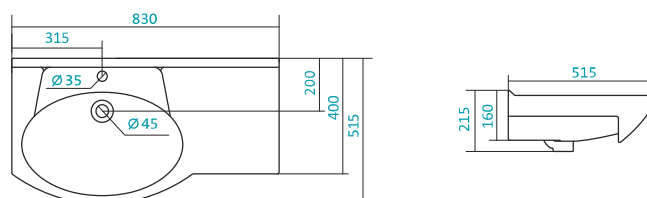

Артикул	Габариты, мм	Вес, кг
1.WN11.0.259	760*510*200	18,4

КЕРАМИЧЕСКИЕ УМЫВАЛЬНИКИ

Наименование УМЫВАЛЬНИК «БАЛТИКА-60»

Артикул	Габариты, мм	Вес, кг
1.WN11.0.246	610*445*190	15,2

Наименование УМЫВАЛЬНИК «БАЛТИКА-65»

Артикул	Габариты, мм	Вес, кг
1.WN20.7.775	650*445*200	14,2

Наименование УМЫВАЛЬНИК «БАЛТИКА-70»

Артикул	Габариты, мм	Вес, кг
1.WN20.7.776	715*450*200	16,2

КЕРАМИЧЕСКИЕ УМЫВАЛЬНИКИ

Наименование УМЫВАЛЬНИК «БАЛТИКА-80»

Наименование	Артикул	Габариты, мм	Вес, кг
	1.WH50.1.524	800*470*200	20

Наименование УМЫВАЛЬНИК «КАННЫ-50»

Наименование	Артикул	Габариты, мм	Вес, кг
	1.WH11.0.243	500*450*200	12,4

Наименование УМЫВАЛЬНИК «КОРАЛЛ-83» ПРАВОЕ КРЫЛО

Наименование	Артикул	Габариты, мм	Вес, кг
	1.WH11.0.228	830*515*215	17,7

КЕРАМИЧЕСКИЕ УМЫВАЛЬНИКИ

Наименование УМЫВАЛЬНИК «КОРАЛЛ-83» ЛЕВОЕ КРЫЛО

Артикул	Габариты, мм	Вес, кг
1.WN11.0.225	830*515*215	17,7