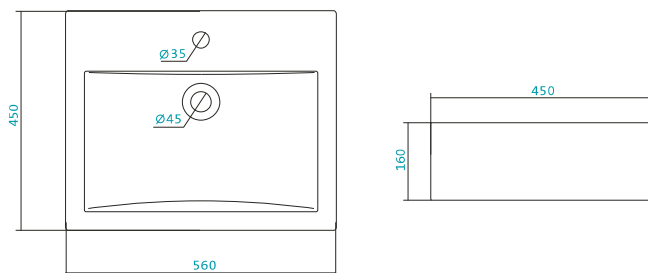

Наименование УМЫВАЛЬНИК «АККОРД-51»

Артикул	Габариты, мм	Вес, кг
1.WN20.7.779	515*410*160	16,6

КЕРАМИЧЕСКИЕ УМЫВАЛЬНИКИ

Наименование УМЫВАЛЬНИК «АККОРД-56»

Артикул	Габариты, мм	Вес, кг
1.WN20.7.780	560*450*160	18,5

Наименование	Артикул	Габариты, мм	Вес, кг
	1.WH50.1.524	800*470*200	20

Наименование УМЫВАЛЬНИК «КАННЫ-50»

Наименование	Артикул	Габариты, мм	Вес, кг
	1.WH11.0.243	500*450*200	12,4

Наименование УМЫВАЛЬНИК «КОРАЛЛ-83» ПРАВОЕ КРЫЛО

Артикул	Габариты, мм	Вес, кг
1.WN30.2.083	700*480*190	19,5

Наименование УМЫВАЛЬНИК «ТИГОДА-80»

Артикул	Габариты, мм	Вес, кг
1.WN30.2.084	800*480*195	20,5

Наименование УМЫВАЛЬНИК «ЭЛЛАДА-60»

Артикул	Габариты, мм	Вес, кг
1.WN11.0.198	600*435*190	12,4

КЕРАМИЧЕСКИЕ УМЫВАЛЬНИКИ

Наименование УМЫВАЛЬНИК «ЭЛЬБРУС-80»

Артикул	Габариты, мм	Вес, кг
1.WN10.9.653	800*530*205	22,6

Наименование УМЫВАЛЬНИК «ЭЛЬБРУС-90»

Артикул	Габариты, мм	Вес, кг
1.WN11.0.790	905*520*205	24,5