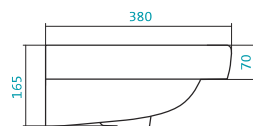

Артикул	Габариты, мм	Вес, кг
1.WN11.0.174	665*495*200	18

Наименование УМЫВАЛЬНИК «ТИГОДА-50»