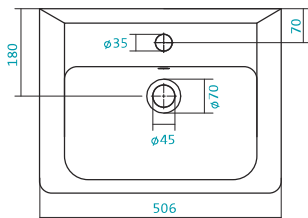

Артикул	Габариты, мм	Вес, кг
1.WN11.0.174	665*495*200	18

Наименование УМЫВАЛЬНИК «ТИГОДА-50»