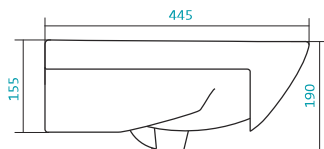

Наименование УМЫВАЛЬНИК «БАЙКАЛ-60»

Артикул	Габариты, мм	Вес, кг
1.WN10.9.652	605*470*190	14,6

Наименование УМЫВАЛЬНИК «БАЙКАЛ-65»

Артикул	Габариты, мм	Вес, кг
1.WN10.9.651	660*475*180	16,2

Наименование УМЫВАЛЬНИК «БАЙКАЛ-75»

Артикул	Габариты, мм	Вес, кг
1.WN11.0.259	760*510*200	18,4

КЕРАМИЧЕСКИЕ УМЫВАЛЬНИКИ

Наименование УМЫВАЛЬНИК «БАЛТИКА-60»

Артикул	Габариты, мм	Вес, кг
1.WN11.0.246	610*445*190	15,2

Наименование УМЫВАЛЬНИК «БАЛТИКА-65»