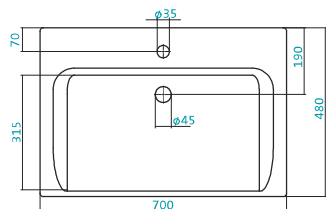

Наименование УМЫВАЛЬНИК «СЕЛИГЕР-60»

Артикул	Габариты, мм	Вес, кг
1.WN11.0.268	605*445*190	14,4

Наименование УМЫВАЛЬНИК «СЕНЕЖ-87»

Артикул	Габариты, мм	Вес, кг
1.WN11.0.265	875*510*225	22

КЕРАМИЧЕСКИЕ УМЫВАЛЬНИКИ

Артикул	Габариты, мм	Вес, кг
1.WN30.2.128	500*380*165	12

КЕРАМИЧЕСКИЕ УМЫВАЛЬНИКИ

Наименование МИНИ-УМЫВАЛЬНИК «ТИГОДА-55»

Артикул	Габариты, мм	Вес, кг
1.WN30.2.127	550*380*165	13

Наименование УМЫВАЛЬНИК «ТИГОДА-55»

Артикул	Габариты, мм	Вес, кг
1.WN30.2.126	550*475*180	16

Наименование УМЫВАЛЬНИК «ТИГОДА-60»

Артикул	Габариты, мм	Вес, кг
1.WN30.2.082	600x475x170	16,5

КЕРАМИЧЕСКИЕ УМЫВАЛЬНИКИ

Наименование УМЫВАЛЬНИК «ТИГОДА-70»

Артикул	Габариты, мм	Вес, кг
1.WN30.2.083	700*480*190	19,5

Наименование УМЫВАЛЬНИК «ТИГОДА-80»

Артикул	Габариты, мм	Вес, кг
1.WN30.2.084	800*480*195	20,5

Наименование УМЫВАЛЬНИК «ЭЛЛАДА-60»

Артикул	Габариты, мм	Вес, кг
1.WN11.0.198	600*435*190	12,4