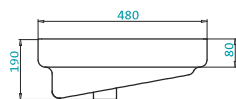

Артикул	Габариты, мм	Вес, кг
1.WN30.2.128	500*380*165	12

КЕРАМИЧЕСКИЕ УМЫВАЛЬНИКИ

Наименование МИНИ-УМЫВАЛЬНИК «ТИГОДА-55»

Артикул	Габариты, мм	Вес, кг
1.WN30.2.127	550*380*165	13

Наименование УМЫВАЛЬНИК «ТИГОДА-55»

Артикул	Габариты, мм	Вес, кг
1.WN30.2.126	550*475*180	16

Наименование УМЫВАЛЬНИК «ТИГОДА-60»

Артикул	Габариты, мм	Вес, кг
1.WN30.2.082	600x475x170	16,5

КЕРАМИЧЕСКИЕ УМЫВАЛЬНИКИ

Наименование УМЫВАЛЬНИК «ТИГОДА-70»