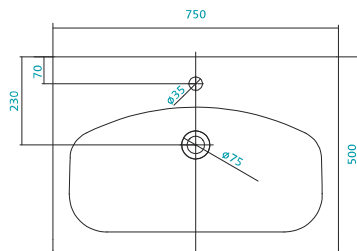

Артикул	Габариты, мм	Вес, кг
1.WN30.2.083	700*480*190	19,5

Наименование УМЫВАЛЬНИК «ТИГОДА-80»

Артикул	Габариты, мм	Вес, кг
1.WN30.2.084	800*480*195	20,5

Наименование УМЫВАЛЬНИК «ЭЛЛАДА-60»

Артикул	Габариты, мм	Вес, кг
1.WN11.0.198	600*435*190	12,4

КЕРАМИЧЕСКИЕ УМЫВАЛЬНИКИ

Наименование УМЫВАЛЬНИК «ЭЛЬБРУС-80»

Артикул	Габариты, мм	Вес, кг
1.WN10.9.653	800*530*205	22,6

Наименование УМЫВАЛЬНИК «ЭЛЬБРУС-90»

Артикул	Габариты, мм	Вес, кг
1.WN11.0.790	905*520*205	24,5

Наименование УМЫВАЛЬНИК «ЭЛЬБРУС-100»

Артикул	Габариты, мм	Вес, кг
1.WN11.0.255	1005*520*205	28,5

КЕРАМИЧЕСКИЕ УМЫВАЛЬНИКИ

Наименование УМЫВАЛЬНИК «ЭНИГМА-100»

Артикул	Габариты, мм	Вес, кг
1.WN20.7.777	995*515*220	26,6

Наименование УМЫВАЛЬНИК «ЭРИС-46»

Артикул	Габариты, мм	Вес, кг
1.WN30.1.972	460*260*130	9

Наименование УМЫВАЛЬНИК «ИНДИГА - 75»

Артикул	Габариты, мм	Вес, кг
1.WN30.1.978	750*500*180	20