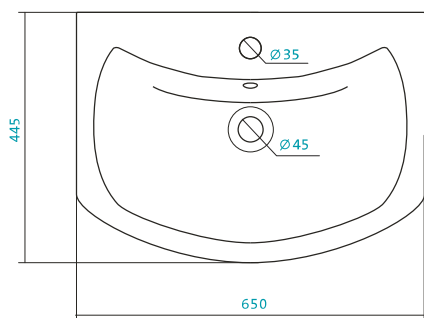

Наименование УМЫВАЛЬНИК «БАЙКАЛ-60»

Артикул	Габариты, мм	Вес, кг
1.WN10.9.652	605*470*190	14,6

Наименование УМЫВАЛЬНИК «БАЙКАЛ-65»

Артикул	Габариты, мм	Вес, кг
1.WN10.9.651	660*475*180	16,2

Наименование УМЫВАЛЬНИК «БАЙКАЛ-75»

Артикул	Габариты, мм	Вес, кг
1.WN11.0.259	760*510*200	18,4

КЕРАМИЧЕСКИЕ УМЫВАЛЬНИКИ

Наименование УМЫВАЛЬНИК «БАЛТИКА-60»

Артикул	Габариты, мм	Вес, кг
1.WN11.0.246	610*445*190	15,2

Наименование УМЫВАЛЬНИК «БАЛТИКА-65»

Артикул	Габариты, мм	Вес, кг
1.WN20.7.775	650*445*200	14,2

Наименование УМЫВАЛЬНИК «БАЛТИКА-70»

Артикул	Габариты, мм	Вес, кг
1.WN20.7.776	715*450*200	16,2

КЕРАМИЧЕСКИЕ УМЫВАЛЬНИКИ

Наименование УМЫВАЛЬНИК «БАЛТИКА-80»

Наименование	Артикул	Габариты, мм	Вес, кг
	1.WH50.1.524	800*470*200	20

Наименование УМЫВАЛЬНИК «КАННЫ-50»

Наименование	Артикул	Габариты, мм	Вес, кг
	1.WH11.0.243	500*450*200	12,4

Наименование УМЫВАЛЬНИК «КОРАЛЛ-83» ПРАВОЕ КРЫЛО