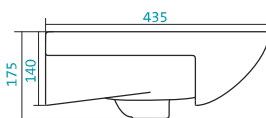

Артикул	Габариты, мм	Вес, кг
1.WN20.7.775	650*445*200	14,2

Наименование УМЫВАЛЬНИК «БАЛТИКА-70»

Артикул	Габариты, мм	Вес, кг
1.WN20.7.776	715*450*200	16,2

КЕРАМИЧЕСКИЕ УМЫВАЛЬНИКИ

Наименование УМЫВАЛЬНИК «БАЛТИКА-80»

Наименование	Артикул	Габариты, мм	Вес, кг
	1.WH50.1.524	800*470*200	20

Наименование УМЫВАЛЬНИК «КАННЫ-50»

Наименование	Артикул	Габариты, мм	Вес, кг
	1.WH11.0.243	500*450*200	12,4

Наименование УМЫВАЛЬНИК «КОРАЛЛ-83» ПРАВОЕ КРЫЛО

Наименование	Артикул	Габариты, мм	Вес, кг
	1.WH11.0.228	830*515*215	17,7

КЕРАМИЧЕСКИЕ УМЫВАЛЬНИКИ

Наименование УМЫВАЛЬНИК «КОРАЛЛ-83» ЛЕВОЕ КРЫЛО

Артикул	Габариты, мм	Вес, кг
1.WN11.0.225	830*515*215	17,7