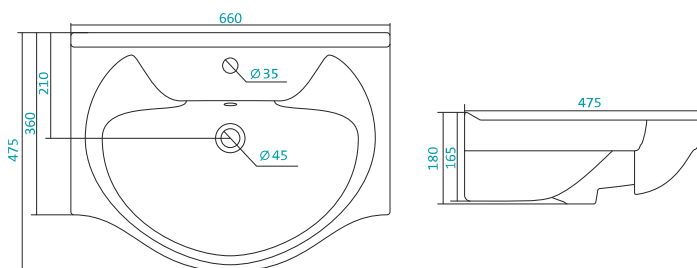

Наименование УМЫВАЛЬНИК «АНТИК-55»

Артикул	Габариты, мм	Вес, кг
1.WN11.0.186	560*460*205	15

Наименование УМЫВАЛЬНИК «АСТРА-60»

Артикул	Габариты, мм	Вес, кг
1.WN11.0.201	610*475*210	16

КЕРАМИЧЕСКИЕ УМЫВАЛЬНИКИ

Наименование УМЫВАЛЬНИК «БАЙКАЛ-60»

Артикул	Габариты, мм	Вес, кг
1.WN10.9.652	605*470*190	14,6

Наименование УМЫВАЛЬНИК «БАЙКАЛ-65»

Артикул	Габариты, мм	Вес, кг
1.WN10.9.651	660*475*180	16,2

Наименование УМЫВАЛЬНИК «БАЙКАЛ-75»

Артикул	Габариты, мм	Вес, кг
1.WN11.0.259	760*510*200	18,4

КЕРАМИЧЕСКИЕ УМЫВАЛЬНИКИ

Наименование УМЫВАЛЬНИК «БАЛТИКА-60»

Артикул	Габариты, мм	Вес, кг
1.WN11.0.246	610*445*190	15,2

Наименование УМЫВАЛЬНИК «БАЛТИКА-65»

Артикул	Габариты, мм	Вес, кг
1.WN30.2.083	700*480*190	19,5

Наименование УМЫВАЛЬНИК «ТИГОДА-80»

Артикул	Габариты, мм	Вес, кг
1.WN30.2.084	800*480*195	20,5

Наименование УМЫВАЛЬНИК «ЭЛЛАДА-60»

Артикул	Габариты, мм	Вес, кг
1.WN11.0.198	600*435*190	12,4