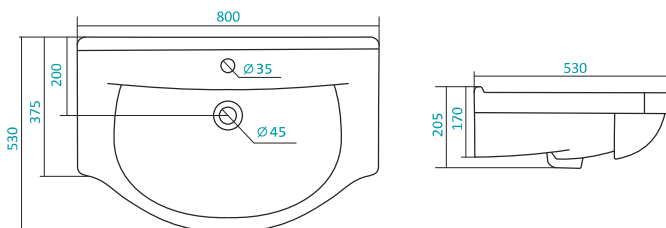

Артикул	Габариты, мм	Вес, кг
1.WN30.2.126	550*475*180	16

Наименование УМЫВАЛЬНИК «ТИГОДА-60»

Артикул	Габариты, мм	Вес, кг
1.WN30.2.082	600x475x170	16,5

КЕРАМИЧЕСКИЕ УМЫВАЛЬНИКИ

Наименование УМЫВАЛЬНИК «ТИГОДА-70»

Артикул	Габариты, мм	Вес, кг
1.WN30.2.083	700*480*190	19,5

Наименование УМЫВАЛЬНИК «ТИГОДА-80»

Артикул	Габариты, мм	Вес, кг
1.WN30.2.084	800*480*195	20,5

Наименование УМЫВАЛЬНИК «ЭЛЛАДА-60»

Артикул	Габариты, мм	Вес, кг
1.WN11.0.198	600*435*190	12,4

КЕРАМИЧЕСКИЕ УМЫВАЛЬНИКИ

Наименование УМЫВАЛЬНИК «ЭЛЬБРУС-80»

Артикул	Габариты, мм	Вес, кг
1.WN10.9.653	800*530*205	22,6

Наименование УМЫВАЛЬНИК «ЭЛЬБРУС-90»

Артикул	Габариты, мм	Вес, кг
1.WN11.0.790	905*520*205	24,5

Наименование УМЫВАЛЬНИК «ЭЛЬБРУС-100»

Артикул	Габариты, мм	Вес, кг
1.WN11.0.255	1005*520*205	28,5

КЕРАМИЧЕСКИЕ УМЫВАЛЬНИКИ

Наименование УМЫВАЛЬНИК «ЭНИГМА-100»

Артикул	Габариты, мм	Вес, кг
1.WN20.7.777	995*515*220	26,6