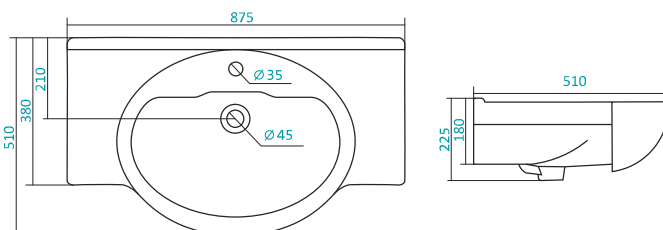

Артикул	Габариты, мм	Вес, кг
1.WN11.0.177	755*505*210	22

КЕРАМИЧЕСКИЕ УМЫВАЛЬНИКИ

Наименование УМЫВАЛЬНИК «НЕО-40»

Артикул	Габариты, мм	Вес, кг
1.WN30.2.183	400*340*170	9

Наименование УМЫВАЛЬНИК «НЕО-50»

Артикул	Габариты, мм	Вес, кг
1.WN30.2.184	500*410*170	14

НОВИНКА

Наименование УМЫВАЛЬНИК «НЕО-55»

Артикул	Габариты, мм	Вес, кг
1.WN30.2.185	550*450*170	20

КЕРАМИЧЕСКИЕ УМЫВАЛЬНИКИ

Наименование УМЫВАЛЬНИК «НЕО-60»

Артикул	Габариты, мм	Вес, кг
1.WN30.2.186	600*450*170	16

Наименование УМЫВАЛЬНИК «СЕЛИГЕР-60»

Артикул	Габариты, мм	Вес, кг
1.WN11.0.268	605*445*190	14,4

Наименование УМЫВАЛЬНИК «СЕНЕЖ-87»

Артикул	Габариты, мм	Вес, кг
1.WN11.0.265	875*510*225	22

КЕРАМИЧЕСКИЕ УМЫВАЛЬНИКИ