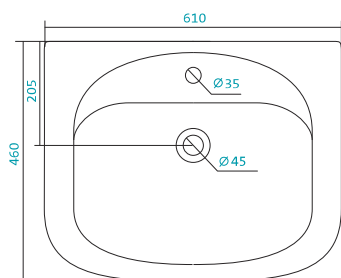

НОВИНКА

Наименование УМЫВАЛЬНИК «НЕО-55»

Артикул	Габариты, мм	Вес, кг
1.WN30.2.185	550*450*170	20

КЕРАМИЧЕСКИЕ УМЫВАЛЬНИКИ

Наименование УМЫВАЛЬНИК «НЕО-60»

Артикул	Габариты, мм	Вес, кг
1.WN30.2.186	600*450*170	16

Наименование УМЫВАЛЬНИК «СЕЛИГЕР-60»

Артикул	Габариты, мм	Вес, кг
1.WN11.0.268	605*445*190	14,4

Наименование УМЫВАЛЬНИК «СЕНЕЖ-87»

Артикул	Габариты, мм	Вес, кг
1.WN11.0.265	875*510*225	22

КЕРАМИЧЕСКИЕ УМЫВАЛЬНИКИ

Наименование УМЫВАЛЬНИК «СТЕЛЛА-60»

Артикул	Габариты, мм	Вес, кг
1.WN11.2.450	610*460*185	14

Наименование УМЫВАЛЬНИК «СТЕЛЛА-65»

Артикул	Габариты, мм	Вес, кг
1.WN11.0.174	665*495*200	18

Наименование УМЫВАЛЬНИК «ТИГОДА-50»

Артикул	Габариты, мм	Вес, кг
1.WN30.2.128	500*380*165	12

КЕРАМИЧЕСКИЕ УМЫВАЛЬНИКИ

Наименование МИНИ-УМЫВАЛЬНИК «ТИГОДА-55»

Артикул	Габариты, мм	Вес, кг
1.WN30.2.127	550*380*165	13

Наименование УМЫВАЛЬНИК «ТИГОДА-55»