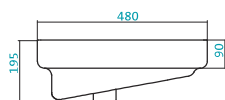

Артикул	Габариты, мм	Вес, кг
1.WN30.2.128	500*380*165	12

КЕРАМИЧЕСКИЕ УМЫВАЛЬНИКИ

Наименование МИНИ-УМЫВАЛЬНИК «ТИГОДА-55»

Артикул	Габариты, мм	Вес, кг
1.WN30.2.127	550*380*165	13

Наименование УМЫВАЛЬНИК «ТИГОДА-55»

Артикул	Габариты, мм	Вес, кг
1.WN30.2.126	550*475*180	16

Наименование УМЫВАЛЬНИК «ТИГОДА-60»

Артикул	Габариты, мм	Вес, кг
1.WN30.2.082	600x475x170	16,5

КЕРАМИЧЕСКИЕ УМЫВАЛЬНИКИ

Наименование УМЫВАЛЬНИК «ТИГОДА-70»

Артикул	Габариты, мм	Вес, кг
1.WN30.2.083	700*480*190	19,5

Наименование УМЫВАЛЬНИК «ТИГОДА-80»

Артикул	Габариты, мм	Вес, кг
1.WN30.2.084	800*480*195	20,5

Наименование УМЫВАЛЬНИК «ЭЛЛАДА-60»

Артикул	Габариты, мм	Вес, кг
1.WN11.0.198	600*435*190	12,4

КЕРАМИЧЕСКИЕ УМЫВАЛЬНИКИ

Наименование УМЫВАЛЬНИК «ЭЛЬБРУС-80»

Артикул	Габариты, мм	Вес, кг
1.WN10.9.653	800*530*205	22,6

Наименование УМЫВАЛЬНИК «ЭЛЬБРУС-90»

Артикул	Габариты, мм	Вес, кг
1.WN11.0.790	905*520*205	24,5