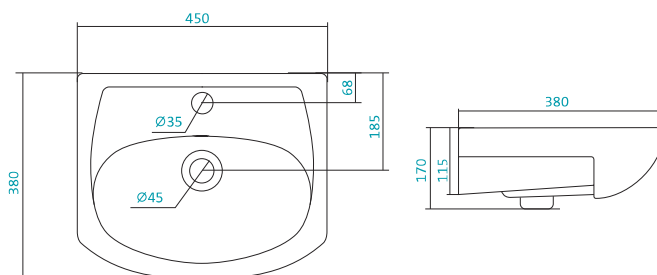

5
ГАРАНТИЯ
лет

КЕРАМИЧЕСКИЕ УМЫВАЛЬНИКИ

Наименование УМЫВАЛЬНИК «АЗОВ-40»

Артикул	Габариты, мм	Вес, кг
1.WN11.0.254	410*290*155	5,8

Наименование УМЫВАЛЬНИК «АЗОВ-45»

Артикул	Габариты, мм	Вес, кг
1.WN11.2.449	450*380*170	9

Наименование УМЫВАЛЬНИК «АККОРД-51»

Артикул	Габариты, мм	Вес, кг
1.WN20.7.779	515*410*160	16,6

КЕРАМИЧЕСКИЕ УМЫВАЛЬНИКИ

Наименование УМЫВАЛЬНИК «АККОРД-56»

Артикул	Габариты, мм	Вес, кг
1.WN20.7.780	560*450*160	18,5

Артикул	Габариты, мм	Вес, кг
1.WN30.2.083	700*480*190	19,5

Наименование УМЫВАЛЬНИК «ТИГОДА-80»

Артикул	Габариты, мм	Вес, кг
1.WN30.2.084	800*480*195	20,5

Наименование УМЫВАЛЬНИК «ЭЛЛАДА-60»

Артикул	Габариты, мм	Вес, кг
1.WN11.0.198	600*435*190	12,4

КЕРАМИЧЕСКИЕ УМЫВАЛЬНИКИ

Наименование УМЫВАЛЬНИК «ЭЛЬБРУС-80»

Артикул	Габариты, мм	Вес, кг
1.WN10.9.653	800*530*205	22,6

Наименование УМЫВАЛЬНИК «ЭЛЬБРУС-90»

Артикул	Габариты, мм	Вес, кг
1.WN11.0.790	905*520*205	24,5