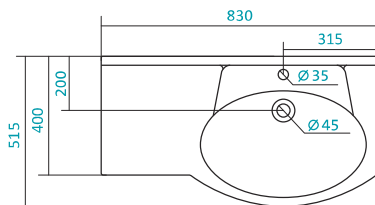

Артикул	Габариты, мм	Вес, кг
1.WN11.0.259	760*510*200	18,4

КЕРАМИЧЕСКИЕ УМЫВАЛЬНИКИ

Наименование УМЫВАЛЬНИК «БАЛТИКА-60»

Артикул	Габариты, мм	Вес, кг
1.WN11.0.246	610*445*190	15,2

Наименование УМЫВАЛЬНИК «БАЛТИКА-65»

Артикул	Габариты, мм	Вес, кг
1.WN20.7.775	650*445*200	14,2

Наименование УМЫВАЛЬНИК «БАЛТИКА-70»

Артикул	Габариты, мм	Вес, кг
1.WN20.7.776	715*450*200	16,2

КЕРАМИЧЕСКИЕ УМЫВАЛЬНИКИ

Наименование УМЫВАЛЬНИК «БАЛТИКА-80»

Наименование	Артикул	Габариты, мм	Вес, кг
	1.WH50.1.524	800*470*200	20

Наименование УМЫВАЛЬНИК «КАННЫ-50»

Наименование	Артикул	Габариты, мм	Вес, кг
	1.WH11.0.243	500*450*200	12,4

Наименование УМЫВАЛЬНИК «КОРАЛЛ-83» ПРАВОЕ КРЫЛО

Наименование	Артикул	Габариты, мм	Вес, кг
	1.WH11.0.228	830*515*215	17,7

КЕРАМИЧЕСКИЕ УМЫВАЛЬНИКИ

Наименование УМЫВАЛЬНИК «КОРАЛЛ-83» ЛЕВОЕ КРЫЛО

Артикул	Габариты, мм	Вес, кг
1.WN11.0.225	830*515*215	17,7