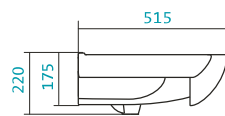

Артикул	Габариты, мм	Вес, кг
1.WN30.2.083	700*480*190	19,5

Наименование УМЫВАЛЬНИК «ТИГОДА-80»

Артикул	Габариты, мм	Вес, кг
1.WN30.2.084	800*480*195	20,5

Наименование УМЫВАЛЬНИК «ЭЛЛАДА-60»

Артикул	Габариты, мм	Вес, кг
1.WN11.0.198	600*435*190	12,4

КЕРАМИЧЕСКИЕ УМЫВАЛЬНИКИ

Наименование УМЫВАЛЬНИК «ЭЛЬБРУС-80»

Артикул	Габариты, мм	Вес, кг
1.WN10.9.653	800*530*205	22,6

Наименование УМЫВАЛЬНИК «ЭЛЬБРУС-90»

Артикул	Габариты, мм	Вес, кг
1.WN11.0.790	905*520*205	24,5

Наименование УМЫВАЛЬНИК «ЭЛЬБРУС-100»

Артикул	Габариты, мм	Вес, кг
1.WN11.0.255	1005*520*205	28,5

КЕРАМИЧЕСКИЕ УМЫВАЛЬНИКИ

Наименование УМЫВАЛЬНИК «ЭНИГМА-100»

Артикул	Габариты, мм	Вес, кг
1.WN20.7.777	995*515*220	26,6