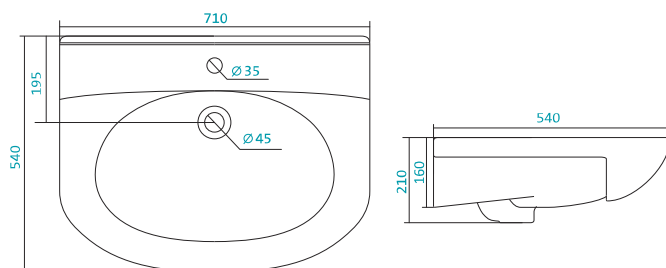

Наименование	Артикул	Габариты, мм	Вес, кг
	1.WH50.1.524	800*470*200	20

Наименование УМЫВАЛЬНИК «КАННЫ-50»

Наименование	Артикул	Габариты, мм	Вес, кг
	1.WH11.0.243	500*450*200	12,4

Наименование УМЫВАЛЬНИК «КОРАЛЛ-83» ПРАВОЕ КРЫЛО

Наименование	Артикул	Габариты, мм	Вес, кг
	1.WH11.0.228	830*515*215	17,7

КЕРАМИЧЕСКИЕ УМЫВАЛЬНИКИ

Наименование УМЫВАЛЬНИК «КОРАЛЛ-83» ЛЕВОЕ КРЫЛО

Артикул	Габариты, мм	Вес, кг
1.WN11.0.225	830*515*215	17,7

Наименование УМЫВАЛЬНИК «ЛАДОГА-50»

Артикул	Габариты, мм	Вес, кг
1.WN11.0.256	510*435*175	12

Наименование УМЫВАЛЬНИК «ЛИДИЯ-65»

Артикул	Габариты, мм	Вес, кг
1.WN11.0.207	650*535*210	17

КЕРАМИЧЕСКИЕ УМЫВАЛЬНИКИ

Наименование УМЫВАЛЬНИК «ЛИДИЯ-70»

Артикул	Габариты, мм	Вес, кг
1.WN11.0.210	710*540*210	20,4

Наименование УМЫВАЛЬНИК «ЛИНДА-55»

Артикул	Габариты, мм	Вес, кг
1.WN11.0.156	560*430*175	13,2

Наименование УМЫВАЛЬНИК «МОДЕРН-75»