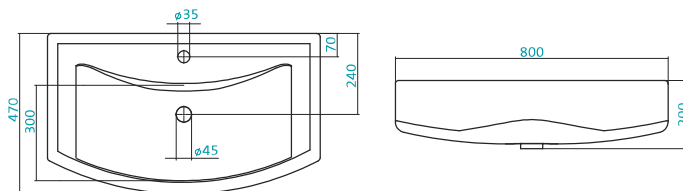

Наименование УМЫВАЛЬНИК «БАЙКАЛ-60»

Артикул	Габариты, мм	Вес, кг
1.WN10.9.652	605*470*190	14,6

Наименование УМЫВАЛЬНИК «БАЙКАЛ-65»

Артикул	Габариты, мм	Вес, кг
1.WN10.9.651	660*475*180	16,2

Наименование УМЫВАЛЬНИК «БАЙКАЛ-75»

Артикул	Габариты, мм	Вес, кг
1.WN11.0.259	760*510*200	18,4

КЕРАМИЧЕСКИЕ УМЫВАЛЬНИКИ

Наименование УМЫВАЛЬНИК «БАЛТИКА-60»

Артикул	Габариты, мм	Вес, кг
1.WN11.0.246	610*445*190	15,2

Наименование УМЫВАЛЬНИК «БАЛТИКА-65»

Артикул	Габариты, мм	Вес, кг
1.WN20.7.775	650*445*200	14,2

Наименование УМЫВАЛЬНИК «БАЛТИКА-70»

Артикул	Габариты, мм	Вес, кг
1.WN20.7.776	715*450*200	16,2

КЕРАМИЧЕСКИЕ УМЫВАЛЬНИКИ

Наименование УМЫВАЛЬНИК «БАЛТИКА-80»