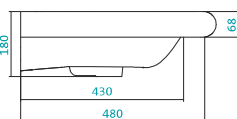

Артикул	Габариты, мм	Вес, кг
1.WN30.1.972	460*260*130	9

Наименование УМЫВАЛЬНИК «ИНДИГА - 75»