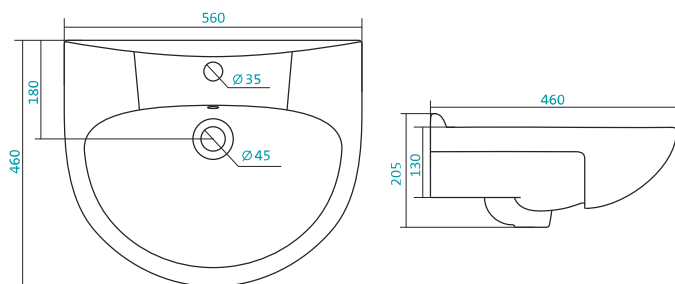

Наименование УМЫВАЛЬНИК «АККОРД-51»

Артикул	Габариты, мм	Вес, кг
1.WN20.7.779	515*410*160	16,6

КЕРАМИЧЕСКИЕ УМЫВАЛЬНИКИ

Наименование УМЫВАЛЬНИК «АККОРД-56»

Артикул	Габариты, мм	Вес, кг
1.WN20.7.780	560*450*160	18,5

Наименование УМЫВАЛЬНИК «БАЙКАЛ-60»

Артикул	Габариты, мм	Вес, кг
1.WN10.9.652	605*470*190	14,6

Наименование УМЫВАЛЬНИК «БАЙКАЛ-65»

Артикул	Габариты, мм	Вес, кг
1.WN10.9.651	660*475*180	16,2

Наименование УМЫВАЛЬНИК «БАЙКАЛ-75»

Наименование	Артикул	Габариты, мм	Вес, кг
	1.WH50.1.524	800*470*200	20

Наименование УМЫВАЛЬНИК «КАННЫ-50»

Наименование	Артикул	Габариты, мм	Вес, кг
	1.WH11.0.243	500*450*200	12,4

Наименование УМЫВАЛЬНИК «КОРАЛЛ-83» ПРАВОЕ КРЫЛО

Артикул	Габариты, мм	Вес, кг
1.WN30.2.083	700*480*190	19,5

Наименование УМЫВАЛЬНИК «ТИГОДА-80»

Артикул	Габариты, мм	Вес, кг
1.WN30.2.084	800*480*195	20,5

Наименование УМЫВАЛЬНИК «ЭЛЛАДА-60»

Артикул	Габариты, мм	Вес, кг
1.WN11.0.198	600*435*190	12,4