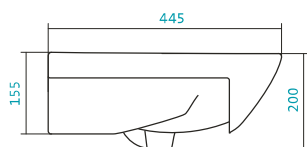

Наименование УМЫВАЛЬНИК «БАЙКАЛ-60»

Артикул	Габариты, мм	Вес, кг
1.WN10.9.652	605*470*190	14,6

Наименование УМЫВАЛЬНИК «БАЙКАЛ-65»

Артикул	Габариты, мм	Вес, кг
1.WN10.9.651	660*475*180	16,2

Наименование УМЫВАЛЬНИК «БАЙКАЛ-75»

Артикул	Габариты, мм	Вес, кг
1.WN11.0.259	760*510*200	18,4

КЕРАМИЧЕСКИЕ УМЫВАЛЬНИКИ

Наименование УМЫВАЛЬНИК «БАЛТИКА-60»

Артикул	Габариты, мм	Вес, кг
1.WN11.0.246	610*445*190	15,2

Наименование УМЫВАЛЬНИК «БАЛТИКА-65»