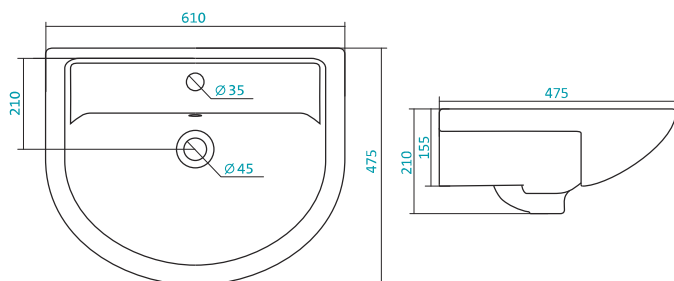

Артикул	Габариты, мм	Вес, кг
1.WN11.0.186	560*460*205	15

Наименование УМЫВАЛЬНИК «АСТРА-60»