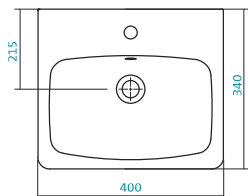

Наименование	Артикул	Габариты, мм	Вес, кг
	1.WH11.0.228	830*515*215	17,7

КЕРАМИЧЕСКИЕ УМЫВАЛЬНИКИ

Наименование УМЫВАЛЬНИК «КОРАЛЛ-83» ЛЕВОЕ КРЫЛО

Артикул	Габариты, мм	Вес, кг
1.WN11.0.225	830*515*215	17,7

Наименование УМЫВАЛЬНИК «ЛАДОГА-50»

Артикул	Габариты, мм	Вес, кг
1.WN11.0.256	510*435*175	12

Наименование УМЫВАЛЬНИК «ЛИДИЯ-65»

Артикул	Габариты, мм	Вес, кг
1.WN11.0.207	650*535*210	17

КЕРАМИЧЕСКИЕ УМЫВАЛЬНИКИ

Наименование УМЫВАЛЬНИК «ЛИДИЯ-70»

Артикул	Габариты, мм	Вес, кг
1.WN11.0.210	710*540*210	20,4

Наименование УМЫВАЛЬНИК «ЛИНДА-55»

Артикул	Габариты, мм	Вес, кг
1.WN11.0.156	560*430*175	13,2

Наименование УМЫВАЛЬНИК «МОДЕРН-75»

Артикул	Габариты, мм	Вес, кг
1.WN11.0.177	755*505*210	22

КЕРАМИЧЕСКИЕ УМЫВАЛЬНИКИ

Наименование УМЫВАЛЬНИК «НЕО-40»

Артикул	Габариты, мм	Вес, кг
1.WN30.2.183	400*340*170	9

Наименование УМЫВАЛЬНИК «НЕО-50»

Артикул	Габариты, мм	Вес, кг
1.WN30.2.184	500*410*170	14