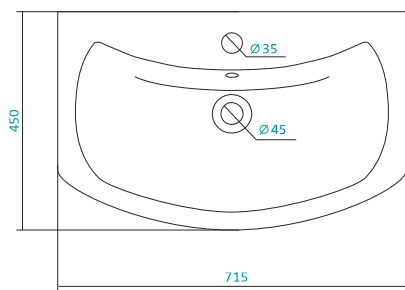

Наименование УМЫВАЛЬНИК «БАЙКАЛ-60»

Артикул	Габариты, мм	Вес, кг
1.WN10.9.652	605*470*190	14,6

Наименование УМЫВАЛЬНИК «БАЙКАЛ-65»

Артикул	Габариты, мм	Вес, кг
1.WN10.9.651	660*475*180	16,2

Наименование УМЫВАЛЬНИК «БАЙКАЛ-75»

Артикул	Габариты, мм	Вес, кг
1.WN11.0.259	760*510*200	18,4

КЕРАМИЧЕСКИЕ УМЫВАЛЬНИКИ

Наименование УМЫВАЛЬНИК «БАЛТИКА-60»

Артикул	Габариты, мм	Вес, кг
1.WN11.0.246	610*445*190	15,2

Наименование УМЫВАЛЬНИК «БАЛТИКА-65»

Артикул	Габариты, мм	Вес, кг
1.WN20.7.775	650*445*200	14,2

Наименование УМЫВАЛЬНИК «БАЛТИКА-70»

Артикул	Габариты, мм	Вес, кг
1.WN20.7.776	715*450*200	16,2

КЕРАМИЧЕСКИЕ УМЫВАЛЬНИКИ

Наименование УМЫВАЛЬНИК «БАЛТИКА-80»

Наименование	Артикул	Габариты, мм	Вес, кг
	1.WH50.1.524	800*470*200	20

Наименование УМЫВАЛЬНИК «КАННЫ-50»

Наименование	Артикул	Габариты, мм	Вес, кг
	1.WH11.0.243	500*450*200	12,4

Наименование УМЫВАЛЬНИК «КОРАЛЛ-83» ПРАВОЕ КРЫЛО