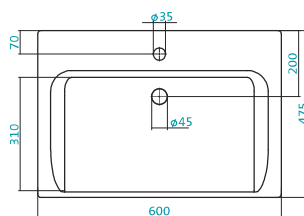

Наименование УМЫВАЛЬНИК «СЕЛИГЕР-60»

Артикул	Габариты, мм	Вес, кг
1.WN11.0.268	605*445*190	14,4

Наименование УМЫВАЛЬНИК «СЕНЕЖ-87»

Артикул	Габариты, мм	Вес, кг
1.WN11.0.265	875*510*225	22

КЕРАМИЧЕСКИЕ УМЫВАЛЬНИКИ

Артикул	Габариты, мм	Вес, кг
1.WN30.2.128	500*380*165	12

КЕРАМИЧЕСКИЕ УМЫВАЛЬНИКИ

Наименование МИНИ-УМЫВАЛЬНИК «ТИГОДА-55»

Артикул	Габариты, мм	Вес, кг
1.WN30.2.127	550*380*165	13

Наименование УМЫВАЛЬНИК «ТИГОДА-55»

Артикул	Габариты, мм	Вес, кг
1.WN30.2.126	550*475*180	16

Наименование УМЫВАЛЬНИК «ТИГОДА-60»

Артикул	Габариты, мм	Вес, кг
1.WN30.2.082	600x475x170	16,5

КЕРАМИЧЕСКИЕ УМЫВАЛЬНИКИ

Наименование УМЫВАЛЬНИК «ТИГОДА-70»

Артикул	Габариты, мм	Вес, кг
1.WN30.2.083	700*480*190	19,5

Наименование УМЫВАЛЬНИК «ТИГОДА-80»

Артикул	Габариты, мм	Вес, кг
1.WN30.2.084	800*480*195	20,5

Наименование УМЫВАЛЬНИК «ЭЛЛАДА-60»

Артикул	Габариты, мм	Вес, кг
1.WN11.0.198	600*435*190	12,4