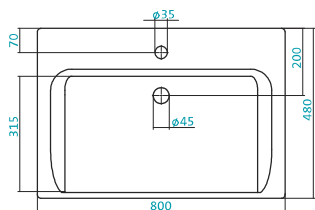

Артикул	Габариты, мм	Вес, кг
1.WN30.2.128	500*380*165	12

КЕРАМИЧЕСКИЕ УМЫВАЛЬНИКИ

Наименование МИНИ-УМЫВАЛЬНИК «ТИГОДА-55»

Артикул	Габариты, мм	Вес, кг
1.WN30.2.127	550*380*165	13

Наименование УМЫВАЛЬНИК «ТИГОДА-55»

Артикул	Габариты, мм	Вес, кг
1.WN30.2.126	550*475*180	16

Наименование УМЫВАЛЬНИК «ТИГОДА-60»

Артикул	Габариты, мм	Вес, кг
1.WN30.2.082	600x475x170	16,5

КЕРАМИЧЕСКИЕ УМЫВАЛЬНИКИ

Наименование УМЫВАЛЬНИК «ТИГОДА-70»

Артикул	Габариты, мм	Вес, кг
1.WN30.2.083	700*480*190	19,5

Наименование УМЫВАЛЬНИК «ТИГОДА-80»

Артикул	Габариты, мм	Вес, кг
1.WN30.2.084	800*480*195	20,5

Наименование УМЫВАЛЬНИК «ЭЛЛАДА-60»

Артикул	Габариты, мм	Вес, кг
1.WN11.0.198	600*435*190	12,4

КЕРАМИЧЕСКИЕ УМЫВАЛЬНИКИ

Наименование УМЫВАЛЬНИК «ЭЛЬБРУС-80»

Артикул	Габариты, мм	Вес, кг
1.WN10.9.653	800*530*205	22,6

Наименование УМЫВАЛЬНИК «ЭЛЬБРУС-90»

Артикул	Габариты, мм	Вес, кг
1.WN11.0.790	905*520*205	24,5