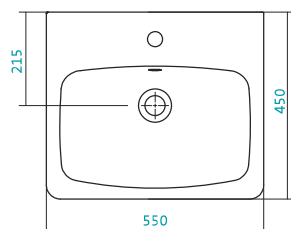

Наименование УМЫВАЛЬНИК «ЛАДОГА-50»

Артикул	Габариты, мм	Вес, кг
1.WN11.0.256	510*435*175	12

Наименование УМЫВАЛЬНИК «ЛИДИЯ-65»

Артикул	Габариты, мм	Вес, кг
1.WN11.0.207	650*535*210	17

КЕРАМИЧЕСКИЕ УМЫВАЛЬНИКИ

Наименование УМЫВАЛЬНИК «ЛИДИЯ-70»

Артикул	Габариты, мм	Вес, кг
1.WN11.0.210	710*540*210	20,4

Наименование УМЫВАЛЬНИК «ЛИНДА-55»

Артикул	Габариты, мм	Вес, кг
1.WN11.0.156	560*430*175	13,2

Наименование УМЫВАЛЬНИК «МОДЕРН-75»

Артикул	Габариты, мм	Вес, кг
1.WN11.0.177	755*505*210	22

КЕРАМИЧЕСКИЕ УМЫВАЛЬНИКИ

Наименование УМЫВАЛЬНИК «НЕО-40»

Артикул	Габариты, мм	Вес, кг
1.WN30.2.183	400*340*170	9

Наименование УМЫВАЛЬНИК «НЕО-50»

Артикул	Габариты, мм	Вес, кг
1.WN30.2.184	500*410*170	14

НОВИНКА

Наименование УМЫВАЛЬНИК «НЕО-55»

Артикул	Габариты, мм	Вес, кг
1.WN30.2.185	550*450*170	20

КЕРАМИЧЕСКИЕ УМЫВАЛЬНИКИ

Наименование УМЫВАЛЬНИК «НЕО-60»

Артикул	Габариты, мм	Вес, кг
1.WN30.2.186	600*450*170	16