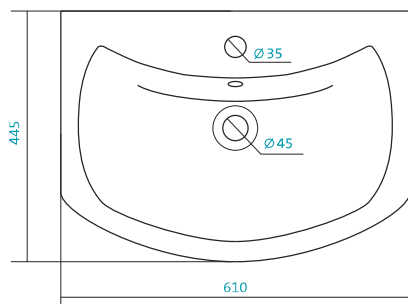

Наименование УМЫВАЛЬНИК «АНТИК-55»

Артикул	Габариты, мм	Вес, кг
1.WN11.0.186	560*460*205	15

Наименование УМЫВАЛЬНИК «АСТРА-60»

Артикул	Габариты, мм	Вес, кг
1.WN11.0.201	610*475*210	16

КЕРАМИЧЕСКИЕ УМЫВАЛЬНИКИ

Наименование УМЫВАЛЬНИК «БАЙКАЛ-60»

Артикул	Габариты, мм	Вес, кг
1.WN10.9.652	605*470*190	14,6

Наименование УМЫВАЛЬНИК «БАЙКАЛ-65»

Артикул	Габариты, мм	Вес, кг
1.WN10.9.651	660*475*180	16,2

Наименование УМЫВАЛЬНИК «БАЙКАЛ-75»

Артикул	Габариты, мм	Вес, кг
1.WN11.0.259	760*510*200	18,4

КЕРАМИЧЕСКИЕ УМЫВАЛЬНИКИ

Наименование УМЫВАЛЬНИК «БАЛТИКА-60»

Артикул	Габариты, мм	Вес, кг
1.WN11.0.246	610*445*190	15,2

Наименование УМЫВАЛЬНИК «БАЛТИКА-65»

Артикул	Габариты, мм	Вес, кг
1.WN20.7.775	650*445*200	14,2

Наименование УМЫВАЛЬНИК «БАЛТИКА-70»

Артикул	Габариты, мм	Вес, кг
1.WN20.7.776	715*450*200	16,2

КЕРАМИЧЕСКИЕ УМЫВАЛЬНИКИ

Наименование УМЫВАЛЬНИК «БАЛТИКА-80»