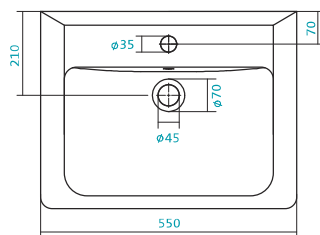

Наименование УМЫВАЛЬНИК «СЕЛИГЕР-60»

Артикул	Габариты, мм	Вес, кг
1.WN11.0.268	605*445*190	14,4

Наименование УМЫВАЛЬНИК «СЕНЕЖ-87»

Артикул	Габариты, мм	Вес, кг
1.WN11.0.265	875*510*225	22

КЕРАМИЧЕСКИЕ УМЫВАЛЬНИКИ

Наименование УМЫВАЛЬНИК «СТЕЛЛА-60»

Артикул	Габариты, мм	Вес, кг
1.WN11.2.450	610*460*185	14

Наименование УМЫВАЛЬНИК «СТЕЛЛА-65»

Артикул	Габариты, мм	Вес, кг
1.WN11.0.174	665*495*200	18

Наименование УМЫВАЛЬНИК «ТИГОДА-50»

Артикул	Габариты, мм	Вес, кг
1.WN30.2.128	500*380*165	12

КЕРАМИЧЕСКИЕ УМЫВАЛЬНИКИ

Наименование МИНИ-УМЫВАЛЬНИК «ТИГОДА-55»

Артикул	Габариты, мм	Вес, кг
1.WN30.2.127	550*380*165	13

Наименование УМЫВАЛЬНИК «ТИГОДА-55»

Артикул	Габариты, мм	Вес, кг
1.WN30.2.126	550*475*180	16

Наименование УМЫВАЛЬНИК «ТИГОДА-60»

Артикул	Габариты, мм	Вес, кг
1.WN30.2.082	600x475x170	16,5

КЕРАМИЧЕСКИЕ УМЫВАЛЬНИКИ

Наименование УМЫВАЛЬНИК «ТИГОДА-70»