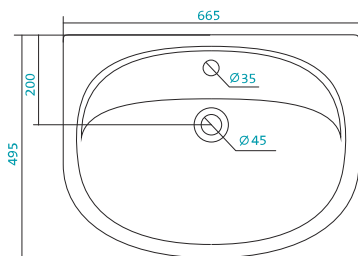

НОВИНКА

Наименование УМЫВАЛЬНИК «НЕО-55»

Артикул	Габариты, мм	Вес, кг
1.WN30.2.185	550*450*170	20

КЕРАМИЧЕСКИЕ УМЫВАЛЬНИКИ

Наименование УМЫВАЛЬНИК «НЕО-60»

Артикул	Габариты, мм	Вес, кг
1.WN30.2.186	600*450*170	16

Наименование УМЫВАЛЬНИК «СЕЛИГЕР-60»

Артикул	Габариты, мм	Вес, кг
1.WN11.0.268	605*445*190	14,4

Наименование УМЫВАЛЬНИК «СЕНЕЖ-87»

Артикул	Габариты, мм	Вес, кг
1.WN11.0.265	875*510*225	22

КЕРАМИЧЕСКИЕ УМЫВАЛЬНИКИ

Наименование УМЫВАЛЬНИК «СТЕЛЛА-60»

Артикул	Габариты, мм	Вес, кг
1.WN11.2.450	610*460*185	14

Наименование УМЫВАЛЬНИК «СТЕЛЛА-65»

Артикул	Габариты, мм	Вес, кг
1.WN11.0.174	665*495*200	18

Наименование УМЫВАЛЬНИК «ТИГОДА-50»

Артикул	Габариты, мм	Вес, кг
1.WN30.2.128	500*380*165	12

КЕРАМИЧЕСКИЕ УМЫВАЛЬНИКИ

Наименование МИНИ-УМЫВАЛЬНИК «ТИГОДА-55»

Артикул	Габариты, мм	Вес, кг
1.WN30.2.127	550*380*165	13

Наименование УМЫВАЛЬНИК «ТИГОДА-55»