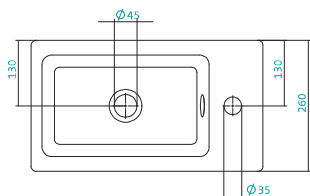

Артикул	Габариты, мм	Вес, кг
1.WN30.2.083	700*480*190	19,5

Наименование УМЫВАЛЬНИК «ТИГОДА-80»

Артикул	Габариты, мм	Вес, кг
1.WN30.2.084	800*480*195	20,5

Наименование УМЫВАЛЬНИК «ЭЛЛАДА-60»

Артикул	Габариты, мм	Вес, кг
1.WN11.0.198	600*435*190	12,4

КЕРАМИЧЕСКИЕ УМЫВАЛЬНИКИ

Наименование УМЫВАЛЬНИК «ЭЛЬБРУС-80»

Артикул	Габариты, мм	Вес, кг
1.WN10.9.653	800*530*205	22,6

Наименование УМЫВАЛЬНИК «ЭЛЬБРУС-90»

Артикул	Габариты, мм	Вес, кг
1.WN11.0.790	905*520*205	24,5

Наименование УМЫВАЛЬНИК «ЭЛЬБРУС-100»

Артикул	Габариты, мм	Вес, кг
1.WN11.0.255	1005*520*205	28,5

КЕРАМИЧЕСКИЕ УМЫВАЛЬНИКИ

Наименование УМЫВАЛЬНИК «ЭНИГМА-100»

Артикул	Габариты, мм	Вес, кг
1.WN20.7.777	995*515*220	26,6

Наименование УМЫВАЛЬНИК «ЭРИС-46»

Артикул	Габариты, мм	Вес, кг
1.WN30.1.972	460*260*130	9

Наименование УМЫВАЛЬНИК «ИНДИГА - 75»

Артикул	Габариты, мм	Вес, кг
1.WN30.1.978	750*500*180	20