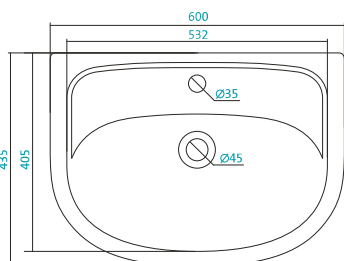

Артикул	Габариты, мм	Вес, кг
1.WN30.2.128	500*380*165	12

КЕРАМИЧЕСКИЕ УМЫВАЛЬНИКИ

Наименование МИНИ-УМЫВАЛЬНИК «ТИГОДА-55»

Артикул	Габариты, мм	Вес, кг
1.WN30.2.127	550*380*165	13

Наименование УМЫВАЛЬНИК «ТИГОДА-55»

Артикул	Габариты, мм	Вес, кг
1.WN30.2.126	550*475*180	16

Наименование УМЫВАЛЬНИК «ТИГОДА-60»

Артикул	Габариты, мм	Вес, кг
1.WN30.2.082	600x475x170	16,5

КЕРАМИЧЕСКИЕ УМЫВАЛЬНИКИ

Наименование УМЫВАЛЬНИК «ТИГОДА-70»

Артикул	Габариты, мм	Вес, кг
1.WN30.2.083	700*480*190	19,5

Наименование УМЫВАЛЬНИК «ТИГОДА-80»

Артикул	Габариты, мм	Вес, кг
1.WN30.2.084	800*480*195	20,5

Наименование УМЫВАЛЬНИК «ЭЛЛАДА-60»

Артикул	Габариты, мм	Вес, кг
1.WN11.0.198	600*435*190	12,4

КЕРАМИЧЕСКИЕ УМЫВАЛЬНИКИ

Наименование УМЫВАЛЬНИК «ЭЛЬБРУС-80»

Артикул	Габариты, мм	Вес, кг
1.WN10.9.653	800*530*205	22,6

Наименование УМЫВАЛЬНИК «ЭЛЬБРУС-90»

Артикул	Габариты, мм	Вес, кг
1.WN11.0.790	905*520*205	24,5