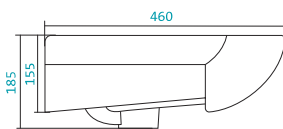

Наименование УМЫВАЛЬНИК «СЕЛИГЕР-60»

Артикул	Габариты, мм	Вес, кг
1.WN11.0.268	605*445*190	14,4

Наименование УМЫВАЛЬНИК «СЕНЕЖ-87»

Артикул	Габариты, мм	Вес, кг
1.WN11.0.265	875*510*225	22

КЕРАМИЧЕСКИЕ УМЫВАЛЬНИКИ