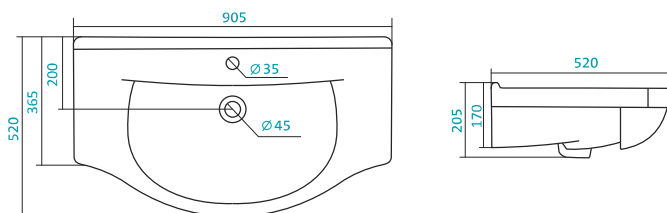

Артикул	Габариты, мм	Вес, кг
1.WN30.2.126	550*475*180	16

Наименование УМЫВАЛЬНИК «ТИГОДА-60»

Артикул	Габариты, мм	Вес, кг
1.WN30.2.082	600x475x170	16,5

КЕРАМИЧЕСКИЕ УМЫВАЛЬНИКИ

Наименование УМЫВАЛЬНИК «ТИГОДА-70»

Артикул	Габариты, мм	Вес, кг
1.WN30.2.083	700*480*190	19,5

Наименование УМЫВАЛЬНИК «ТИГОДА-80»

Артикул	Габариты, мм	Вес, кг
1.WN30.2.084	800*480*195	20,5

Наименование УМЫВАЛЬНИК «ЭЛЛАДА-60»

Артикул	Габариты, мм	Вес, кг
1.WN11.0.198	600*435*190	12,4

КЕРАМИЧЕСКИЕ УМЫВАЛЬНИКИ

Наименование УМЫВАЛЬНИК «ЭЛЬБРУС-80»

Артикул	Габариты, мм	Вес, кг
1.WN10.9.653	800*530*205	22,6

Наименование УМЫВАЛЬНИК «ЭЛЬБРУС-90»

Артикул	Габариты, мм	Вес, кг
1.WN11.0.790	905*520*205	24,5

Наименование УМЫВАЛЬНИК «ЭЛЬБРУС-100»

Артикул	Габариты, мм	Вес, кг
1.WN11.0.255	1005*520*205	28,5

КЕРАМИЧЕСКИЕ УМЫВАЛЬНИКИ

Наименование УМЫВАЛЬНИК «ЭНИГМА-100»

Артикул	Габариты, мм	Вес, кг
1.WN20.7.777	995*515*220	26,6