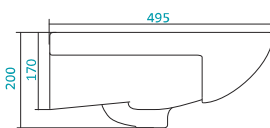

Артикул	Габариты, мм	Вес, кг
1.WN11.2.450	610*460*185	14

Наименование УМЫВАЛЬНИК «СТЕЛЛА-65»