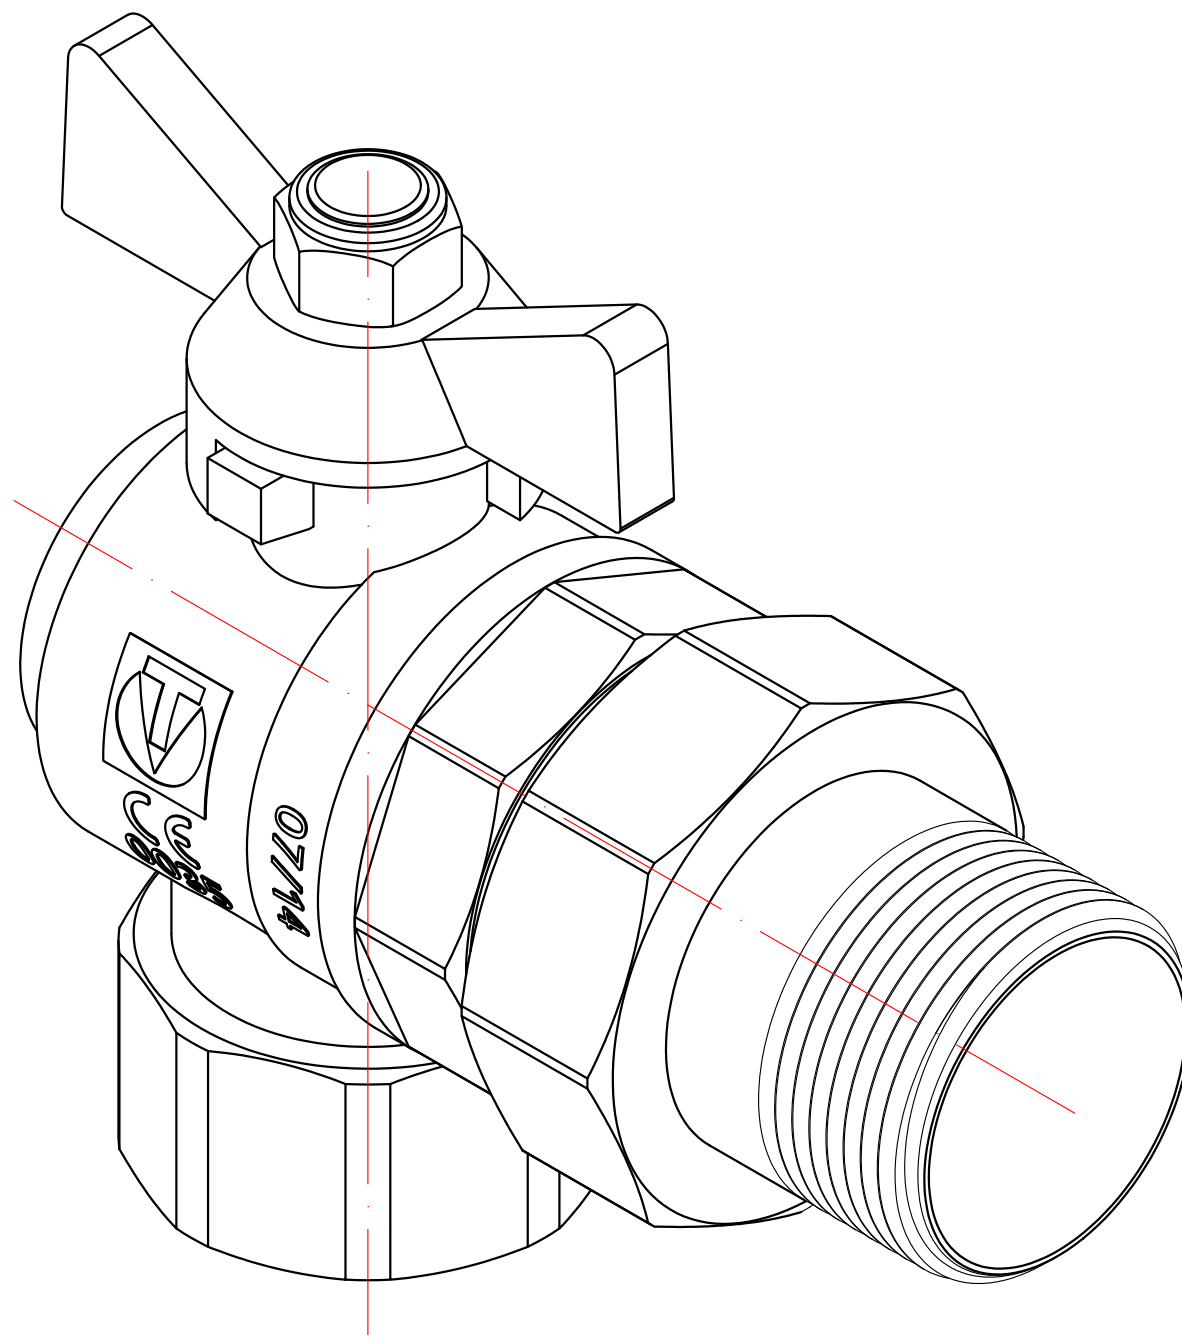

					VT.228.N.05			
						Лист	Масса	Масштаб
Изм.	Лист	№ докум.	Подп.	Дата	Кран шаровой угловой с полусгоном 3/4"		0,385	1:1
Разраб								
Пров								
Т. контр.						Лист 3	Листов 6	
Н. контр.					Общий вид	VALTEC		
Утв.								

					VT.228.N.05			
						Лит.	Масса	Масштаб
Изм.	Лист	№ докум.	Подп.	Дата	Кран шаровой угловой с полусгоном 3/4"		0,385	2:1
Разраб								
Пров								
Т. контр.								
						Лист 4	Листов 6	
Н. контр.					Общий вид			
Утв.								