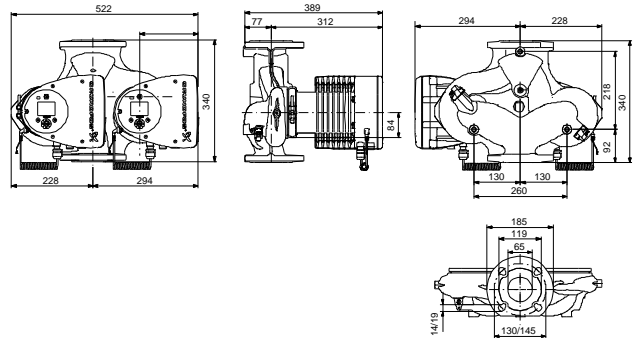

MAGNA3 D 65-150 F
EAN : 97924494
5710626495726
4.530,51 UER
TF : 28.4 $\frac{3}{4}$
10.1
150
110
CE,VDE,EAC,CN
ROHS,WEEE
D
EN-GJL-250
ASTM A48-250B
PES 30%GF

0 .. 40 °C
10
DIN
DN 65
PN6/10
340

-10 .. 110 °C
60 °C
983.2 / ^{3}

-P1: 29 .. 1409
50 Hz
1 x 230
0.3 .. 6.3 A
(IEC 34-5): X4D
(IEC 85): F

(EEI): 0.17
45.8
53.4
0.137 ^{3}

Swedish RSK No.: 5732548
Norwegian NRF no.: 9042788
C : DE
8413703000