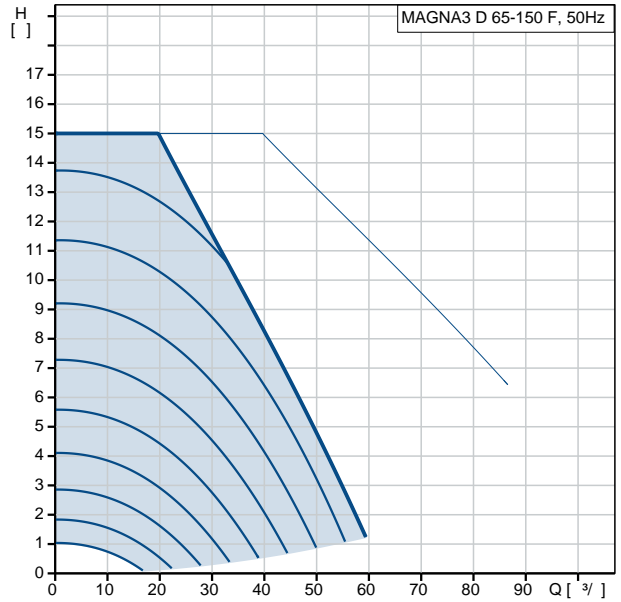

MAGNA3 D 65-150 F
EAN : 97924494
5710626495726
4.530,51 UER
TF : 28.4 $\frac{3}{4}$
10.1
150
110
CE,VDE,EAC,CN
ROHS,WEEE
D
EN-GJL-250
ASTM A48-250B
PES 30%GF

0 .. 40 °C
10
DIN
DN 65
PN6/10
340

-10 .. 110 °C
60 °C
983.2 / ^{3}

-P1: 29 .. 1409
50 Hz
1 x 230
0.3 .. 6.3 A
(IEC 34-5): X4D
(IEC 85): F

(EEI): 0.17
45.8
53.4
0.137 ^{3}

Swedish RSK No.: 5732548
Norwegian NRF no.: 9042788
C : DE
8413703000