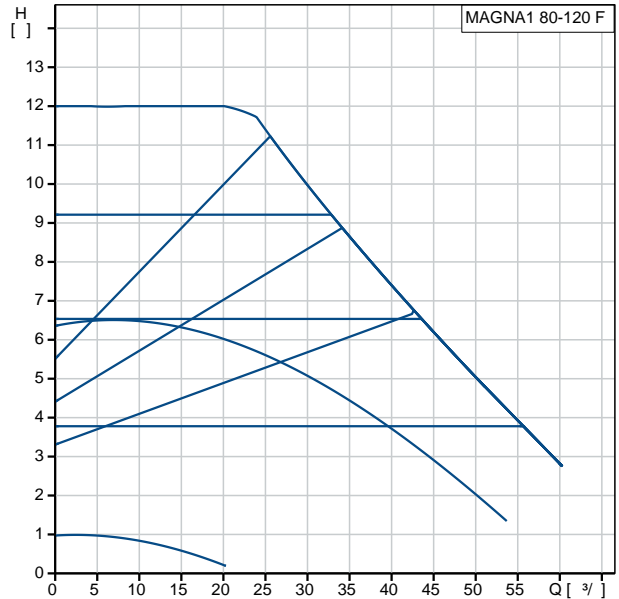

		MAGNA1 80-120 F
		99221413
EAN		5712608943850
		1.583,90 UER
TF		120
		110
		CE,VDE,EAC,CN
		ROHS,WEEE
		C
		EN-GJL-250
		ASTM A48-250B
		PES 30%GF
		0 .. 40 °C
		10
		DIN
		DN 80
		PN10
		360
		-10 .. 110 °C
		60 °C
		983.2 / 3
	-P1:	30.5 .. 1277
		50 Hz
		1 x 230
		0.31 .. 5.59 A
	(IEC 34-5):	X4D
	(IEC 85):	F
	(EEI):	0.19
		29.9
		32.2
		0.071 3
Finnish LVI No.:		4615224
C		DE
		8413703000