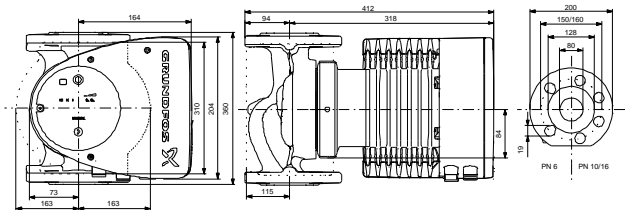

		MAGNA1 80-120 F
		99221413
EAN		5712608943850
		1.583,90 UER
TF		120
		110
		CE,VDE,EAC,CN
		ROHS,WEEE
		C
		EN-GJL-250
		ASTM A48-250B
		PES 30%GF
		0 .. 40 °C
		10
		DIN
		DN 80
		PN10
		360
		-10 .. 110 °C
		60 °C
		983.2 / 3
	-P1:	30.5 .. 1277
		50 Hz
		1 x 230
		0.31 .. 5.59 A
	(IEC 34-5):	X4D
	(IEC 85):	F
	(EEI):	0.19
		29.9
		32.2
		0.071 3
Finnish LVI No.:		4615224
C		DE
		8413703000