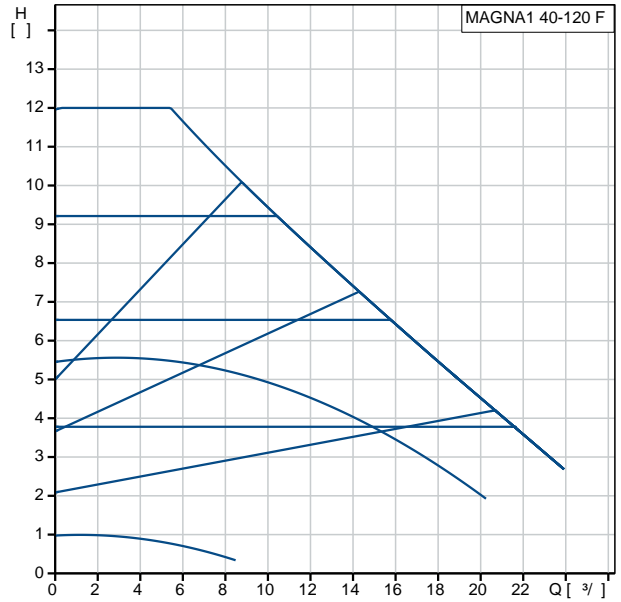

		MAGNA1 40-120 F
		99221305
EAN		5712608942785
		120
TF		110
		CE, VDE, EAC, CN
		ROHS, WEEE
		C
		EN-GJL-250
		ASTM A48-250B
		PES 30%GF
		0 .. 40 °C
		10
		DIN
		DN 40
		PN6/10
		250
		-10 .. 110 °C
		60 °C
		983.2 / <sup>3</sup>
	-P1:	15.01 .. 463
		50 Hz
		1 x 230
		0.18 .. 2.05 A
	(IEC 34-5):	X4D
	(IEC 85):	F
	(EEI):	0.20
		16.3
		17.6
		0.039 <sup>3</sup>
Finnish LVI No.:		4615190
C		DE
		8413703000