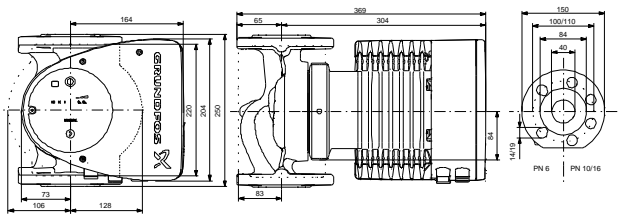

		MAGNA1 40-120 F
		99221305
EAN		5712608942785
		120
TF		110
		CE, VDE, EAC, CN
		ROHS, WEEE
		C
		EN-GJL-250
		ASTM A48-250B
		PES 30%GF
		0 .. 40 °C
		10
		DIN
		DN 40
		PN6/10
		250
		-10 .. 110 °C
		60 °C
		983.2 / <sup>3</sup>
	-P1:	15.01 .. 463
		50 Hz
		1 x 230
		0.18 .. 2.05 A
	(IEC 34-5):	X4D
	(IEC 85):	F
	(EEI):	0.20
		16.3
		17.6
		0.039 <sup>3</sup>
Finnish LVI No.:		4615190
C		DE
		8413703000