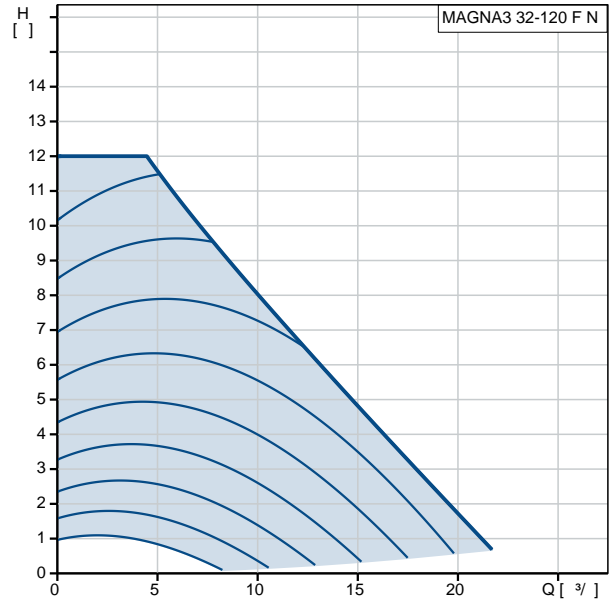

MAGNA3 32-120 F N
	97924346
EAN	5710626494224
	9.8 ^{3/}
	7.9
TF	120
	110
	CE,VDE,EAC,CN ROHS,WEEE
	D
	EN 1.4308 ASTM 351 CF8 PES 30%GF
	0 .. 40 °C
	10
	DIN
	DN 32
	PN6/10
	220
	-10 .. 110 °C
	60 °C
	983.2 / ³
	-P1: 15 .. 333
	50 Hz
	1 x 230
	0.18 .. 1.55 A
(IEC 34-5):	X4D
(IEC 85):	F
	(EEI): 0.18
	15.7
	17.5
	0.04 ³
Danish VVS No.:	380981312
Swedish RSK No.:	5803215
C	DE
	8413703000