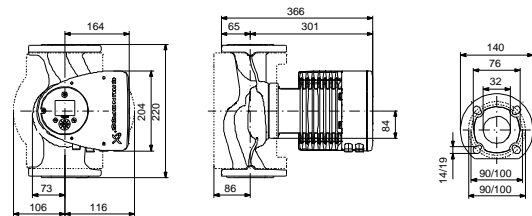

MAGNA3 32-120 F N
	97924346
EAN	5710626494224
	9.8 ^{3/}
	7.9
TF	120
	110
	CE,VDE,EAC,CN ROHS,WEEE
	D
	EN 1.4308 ASTM 351 CF8 PES 30%GF
	0 .. 40 °C
	10
	DIN
	DN 32
	PN6/10
	220
	-10 .. 110 °C
	60 °C
	983.2 / ³
	-P1: 15 .. 333
	50 Hz
	1 x 230
	0.18 .. 1.55 A
(IEC 34-5):	X4D
(IEC 85):	F
	(EEI): 0.18
	15.7
	17.5
	0.04 ³
Danish VVS No.:	380981312
Swedish RSK No.:	5803215
C	DE
	8413703000