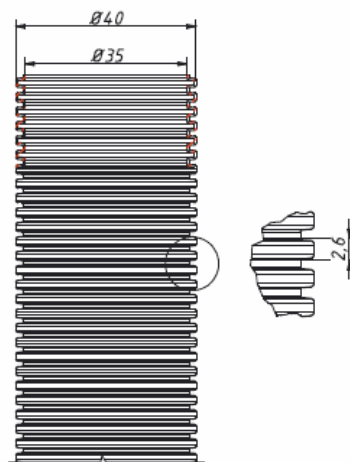

## ГИБКИЕ ТРУБЫ

шланги гофрированные (универсальные, ПП)

### ШГ40-1 (букта)

Шланг гофрированный (универсальный, ПП): цвет – белый

материал шланга	полипропилен
диаметр шланга: D, мм	40
длина бухты, метр	30

размер бухты, мм	700 x 700 x 210
вес бухты, кг	2,570
объем, м.куб	0,1
кол-во на палете	20

### ШГ40-1 (букта)

Шланг гофрированный (универсальный, ПП): цвет – черный

материал шланга	полипропилен
диаметр шланга: D, мм	40
длина бухты, метр	30

размер бухты, мм	700 x 700 x 210
вес бухты, кг	2,570
объем, м.куб	0,1
кол-во на палете	20