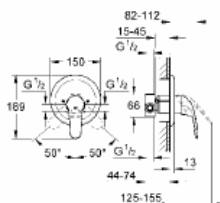

32 742 000

хром

92,23

Еuroeco
Смеситель однорычажный для душа
скрытый монтаж
включает в себя:
встраиваемый механизм (33 964)
комплект готового монтажа (19 378)
GROHE SilkMove® керамический картридж Ø 46 мм
GROHE StarLight® хромированная поверхность
металлический рычаг
уплотнитель розетки и рычага
отражатели из металла
винтовое крепление
дополнительный ограничитель температуры (46 308 000)