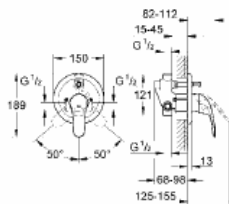

32 743 000

хром

83,84

Еuroeco
Смеситель однорычажный для ванны, DN 15
настенный монтаж
металлический рычаг
GROHE SilkMove® керамический картридж Ø 46 мм
GROHE StarLight® хромированная поверхность
регулировка расхода воды
автоматический переключатель: ванна/душ
встроенный обратный клапан в душевом отводе 1/2"
аэратор, скрытые S-образные эксцентрики
отражатели из металла
дополнительный ограничитель температуры (46 308 000)
с защитой от обратного потока
класс шума I по DIN 4109

32 742 000

хром

92,23

Еuroeco
Смеситель однорычажный для душа
скрытый монтаж
включает в себя:
встраиваемый механизм (33 964)
комплект готового монтажа (19 378)
GROHE SilkMove® керамический картридж Ø 46 мм
GROHE StarLight® хромированная поверхность
металлический рычаг
уплотнитель розетки и рычага
отражатели из металла
винтовое крепление
дополнительный ограничитель температуры (46 308 000)