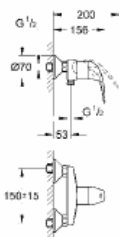

Essentials

Skate Air

32 740 000

хром

67,66

Еuroeco
Смеситель однорычажный для душа, DN 15
настенный монтаж
металлический рычаг
GROHE SilkMove® керамический картридж Ø 46 мм
GROHE StarLight® хромированная поверхность
регулировка расхода воды
отвод для душа снизу 1/2" со встроенным обратным клапаном
скрытые S-образные эксцентрики
отражатели из металла
Дополнительный ограничитель температуры
с защитой от обратного потока
класс шума I по DIN 4109