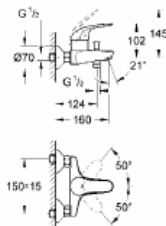

Essentials

Skate Air

32 740 000

хром

67,66

Еuroeco
Смеситель однорычажный для душа, DN 15
настенный монтаж
металлический рычаг
GROHE SilkMove® керамический картридж Ø 46 мм
GROHE StarLight® хромированная поверхность
регулировка расхода воды
отвод для душа снизу 1/2" со встроенным обратным клапаном
скрытые S-образные эксцентрики
отражатели из металла
Дополнительный ограничитель температуры
с защитой от обратного потока
класс шума I по DIN 4109