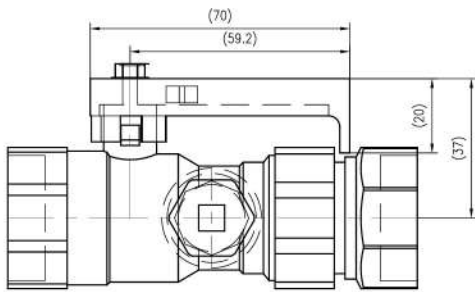

Side view

Front view

Isometric view

Top view

Unterliegt nicht dem Änderungsdienst/ Not subject to change management		Maßstab/ Scale: 1:1	Format/ Size: A3
Revision 24.01.2019	Lockshield valve SU R1x1 - 7613100		