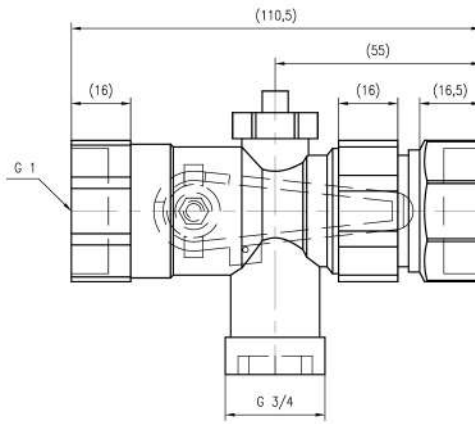

Side view

Front view

Isometric view

Top view

Unterliegt nicht dem Änderungsdienst/ Not subject to change management		Maßstab/ Scale: 1:1	Format/ Size: A3
Revision 24.01.2019	Lockshield valve SU R1x1 - 7613100		