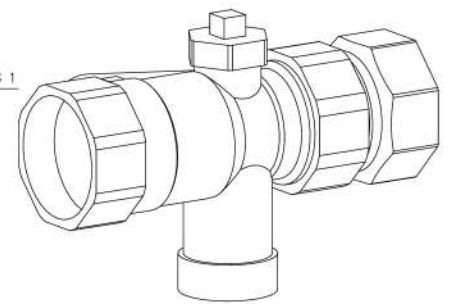

Side view

Front view

Isometric view

Top view

Unterliegt nicht dem Änderungsdienst/ Not subject to change management		Maßstab/ Scale: 1:1	Format/ Size: A3
Revision 24.01.2019	Lockshield valve SU R1x1 - 7613100		